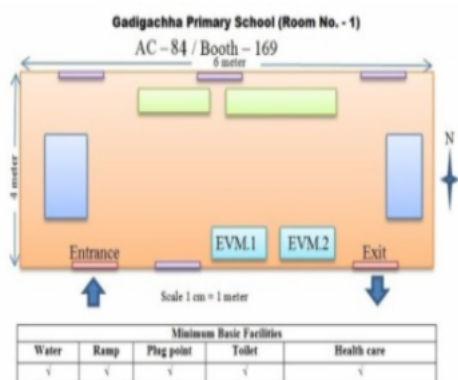

নির্বাচক নিবন্ধন আধিকারিকের স্বাক্ষর

Nazri Naksha

Google Map View

Polling Station Building Front View

Polling Station Front View

Cad View

Key MAP View

|    |                  |             |   |  |                  |             |   |   |                  |             |   |  |
|----|------------------|-------------|---|--|------------------|-------------|---|---|------------------|-------------|---|--|
| 1  | UFAQ0776351      | ফটো উপলব্ধ  | নাম : কমল প্রিয়া দাসী<br>স্বামীর নাম: নিবাস দাস<br>বাড়ির নং : n0176<br>বয়স : 61 লিঙ্গ : মহিলা                | 2  | UFAQ1311950      | ফটো উপলব্ধ  | নাম : সোমা (দে)রায়<br>স্বামীর নাম: পরিমল রায়<br>বাড়ির নং : n0220<br>বয়স : 38 লিঙ্গ : মহিলা                | 3   | UFAQ2284636      | ফটো উপলব্ধ  | নাম : বাসন্তী অধিকারী বিশ্বাস<br>স্বামীর নাম: ভক্তি বিশ্বাস<br>বাড়ির নং : n0000<br>বয়স : 34 লিঙ্গ : মহিলা |  |
| Q  | 4                | UFAQ1636752 | ফটো উপলব্ধ  | নাম : মঙ্গল অধিকারী<br>পিতার নাম: নির্মল অধিকারী<br>বাড়ির নং :<br>বয়স : 33 লিঙ্গ : পুরুষ | 5                | UFAQ1243724 | ফটো উপলব্ধ  | নাম : মীনা অধিকারী<br>স্বামীর নাম: নির্মল অধিকারী<br>বাড়ির নং : n0147<br>বয়স : 33 লিঙ্গ : মহিলা | 6                | UFAQ1243690 | ফটো উপলব্ধ  | নাম : নির্মল অধিকারী<br>পিতার নাম: নিরঞ্জন অধিকারী<br>বাড়ির নং : n0147<br>বয়স : 33 লিঙ্গ : পুরুষ |
| 7  | JCZ1812635       | ফটো উপলব্ধ  | নাম : শম্পা পাল<br>স্বামীর নাম: সঞ্জয় পাল<br>বাড়ির নং : n0143<br>বয়স : 58 লিঙ্গ : মহিলা                      | 8  | UFAQ1830207      | ফটো উপলব্ধ  | নাম : সঞ্জিতা পাল<br>পিতার নাম: সঞ্জয় পাল<br>বাড়ির নং : n0143<br>বয়স : 29 লিঙ্গ : মহিলা                    | 9   | UFAQ1915776      | ফটো উপলব্ধ  | নাম : সঙ্গীতা পাল<br>পিতার নাম: সঞ্জয় কুমার পাল<br>বাড়ির নং : n0143<br>বয়স : 29 লিঙ্গ : মহিলা            |  |
| 10 | UFAQ2430429      | ফটো উপলব্ধ  | নাম : সম্রাট কর<br>পিতার নাম: সজল কর<br>বাড়ির নং : এন0089<br>বয়স : 22 লিঙ্গ : পুরুষ                           | 11   | UFAQ2135333      | ফটো উপলব্ধ  | নাম : শক্তিমান কর<br>পিতার নাম: সজল কর<br>বাড়ির নং : এন0047<br>বয়স : 25 লিঙ্গ : পুরুষ                       | 12  | UFAQ1352863      | ফটো উপলব্ধ  | নাম : সুলেখা কর<br>স্বামীর নাম: কাজল কর<br>বাড়ির নং : n0089<br>বয়স : 36 লিঙ্গ : মহিলা                     |  |
| 13 | JCZ2358885       | ফটো উপলব্ধ  | নাম : কাজল কর<br>পিতার নাম: পরেশ কর<br>বাড়ির নং : n0089<br>বয়স : 38 লিঙ্গ : পুরুষ                             | 14   | JCZ2358802       | ফটো উপলব্ধ  | নাম : সজল কর<br>পিতার নাম: পরেশ কর<br>বাড়ির নং : n0089<br>বয়স : 41 লিঙ্গ : পুরুষ                            | 15  | WB/12/077/093397 | ফটো উপলব্ধ  | নাম : মঞ্জু কর<br>স্বামীর নাম: পরেশ কর<br>বাড়ির নং : n0089<br>বয়স : 68 লিঙ্গ : মহিলা                      |  |
| 16 | UFAQ1987833      | ফটো উপলব্ধ  | নাম : সুভাষা সরকার কারামকার<br>স্বামীর নাম: ভোলা সরকার<br>বাড়ির নং : n0068<br>বয়স : 32 লিঙ্গ : মহিলা          | 17   | WB/12/077/093380 | ফটো উপলব্ধ  | নাম : শান্তনা কর্মকার(বিশ্বাস)<br>স্বামীর নাম: নিরাপদ কর্মকার<br>বাড়ির নং : n0068<br>বয়স : 56 লিঙ্গ : মহিলা | 18  | UFAQ1243070      | ফটো উপলব্ধ  | নাম : সোনা কেদার<br>পিতার নাম: সুশীল কেদার<br>বাড়ির নং : এন000<br>বয়স : 36 লিঙ্গ : পুরুষ                  |  |
| 19 | WB/12/077/087495 | ফটো উপলব্ধ  | নাম : আজলা কেদার<br>স্বামীর নাম: সুশীল কেদার<br>বাড়ির নং : এন000<br>বয়স : 71 লিঙ্গ : মহিলা                    | 20   | UFAQ1243468      | ফটো উপলব্ধ  | নাম : চম্পা গুহরায়<br>স্বামীর নাম: ভোলা গুহরায়<br>বাড়ির নং : n0180<br>বয়স : 36 লিঙ্গ : মহিলা              | 21  | UFAQ0776559      | ফটো উপলব্ধ  | নাম : ভোলা গুহ রায়<br>পিতার নাম: সমীর গুহ রায়<br>বাড়ির নং : n0180<br>বয়স : 40 লিঙ্গ : পুরুষ             |  |
| 22 | UFAQ1742477      | ফটো উপলব্ধ  | নাম : বর্না গুহরায় (দে)<br>স্বামীর নাম: শঙ্কর গুহরায়<br>বাড়ির নং : n0070<br>বয়স : 43 লিঙ্গ : মহিলা          | 23   | JCZ1811652       | ফটো উপলব্ধ  | নাম : শঙ্কর গুহরায়<br>পিতার নাম: সমীর গুহরায়<br>বাড়ির নং : n0070<br>বয়স : 46 লিঙ্গ : পুরুষ                | 24  | WB/12/077/093841 | ফটো উপলব্ধ  | নাম : শম্ভু গুহরায়<br>পিতার নাম: সমীর গুহরায়<br>বাড়ির নং : n0070<br>বয়স : 49 লিঙ্গ : পুরুষ              |  |
| 25 | UFAQ1830447      | ফটো উপলব্ধ  | নাম : সম্পা (বর্মান) গুহ রায়<br>স্বামীর নাম: রামকৃষ্ণ গুহ রায়<br>বাড়ির নং : n0070<br>বয়স : 29 লিঙ্গ : মহিলা | 26   | JCZ1811678       | ফটো উপলব্ধ  | নাম : শঙ্করী গুহরায়<br>স্বামীর নাম: শম্ভু গুহরায়<br>বাড়ির নং : n0070<br>বয়স : 43 লিঙ্গ : মহিলা            | 27  | JCZ1813583       | ফটো উপলব্ধ  | নাম : রামকৃষ্ণ গুহরায়<br>পিতার নাম: সমীর গুহরায়<br>বাড়ির নং : n0070<br>বয়স : 39 লিঙ্গ : পুরুষ           |  |
| 28 | UFAQ2497295      | ফটো উপলব্ধ  | নাম : সুজাতা গুহরায়<br>পিতার নাম: শম্ভু গুহরায়<br>বাড়ির নং : এন000<br>বয়স : 21 লিঙ্গ : মহিলা                | 29   | UFAQ1766286      | ফটো উপলব্ধ  | নাম : বাপন গায়েন<br>পিতার নাম: বাবলু গায়েন<br>বাড়ির নং : n0226<br>বয়স : 30 লিঙ্গ : পুরুষ                  | 30  | UFAQ2451250      | ফটো উপলব্ধ  | নাম : জীবন ঘোষ<br>পিতার নাম: শান্তিরঞ্জন ঘোষ<br>বাড়ির নং : n0132<br>বয়স : 54 লিঙ্গ : পুরুষ                |  |