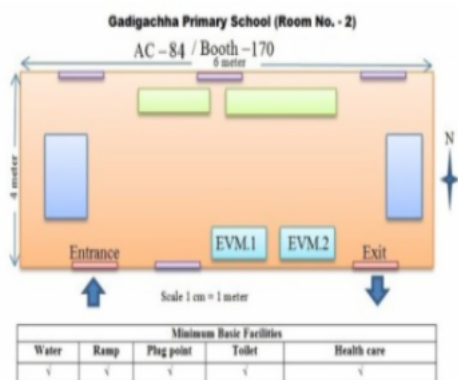

নির্বাচক নিবন্ধন আধিকারিকের স্বাক্ষর

Nazri Naksha

Google Map View

Polling Station Building Front View

Polling Station Front View

Cad View

Key MAP View

1 নাম : রাজ্জাক সেখ পিতার নাম: মনতাজ সেখ বাড়ির নং : n0094 বয়স : 32 লিঙ্গ : পুরুষ	UFAQ1637032 ফটো উপলব্ধ	2 নাম : মিরাজ সেখ মায়ের নাম: এন্তেজা বেওয়া বাড়ির নং : n0094 বয়স : 30 লিঙ্গ : পুরুষ	UFAQ1830488 ফটো উপলব্ধ	3 নাম : জাহেরা বিবি স্বামীর নাম: মিঠু সেখ বাড়ির নং : n0142 বয়স : 51 লিঙ্গ : মহিলা	WB/12/077/093207 ফটো উপলব্ধ
4 নাম : তোতন সেখ পিতার নাম: আবদুল সেখ বাড়ির নং : n0142 বয়স : 49 লিঙ্গ : পুরুষ	WB/12/077/093866 ফটো উপলব্ধ	5 নাম : সীমা(খাতুন) হোসেন স্বামীর নাম: সাবির হোসেন বাড়ির নং : n0003 বয়স : 30 লিঙ্গ : মহিলা	UFAQ1916279 ফটো উপলব্ধ	6 নাম : এন্তেজা বেওয়া স্বামীর নাম: মনতাজ সেখ বাড়ির নং : n0094 বয়স : 32 লিঙ্গ : মহিলা	WB/12/077/093497 ফটো উপলব্ধ
7 নাম : নাজির হোসেন পিতার নাম: গোপাল হোসেন বাড়ির নং : মনতাজ বাগানে পাড়া বয়স : 53 লিঙ্গ : পুরুষ	UFAQ2185817 ফটো উপলব্ধ	8 নাম : লিটন হোসেন পিতার নাম: নাজির হোসেন বাড়ির নং : n0003 বয়স : 32 লিঙ্গ : পুরুষ	UFAQ1637131 ফটো উপলব্ধ	9 নাম : মিলেনিয়াম সেখ পিতার নাম: রাজু সেখ বাড়ির নং : এন0003 বয়স : 25 লিঙ্গ : পুরুষ	UFAQ2132470 ফটো উপলব্ধ
10 নাম : ইনামুল বিশ্বাস পিতার নাম: হাসেম বিশ্বাস বাড়ির নং : এন0092 বয়স : 27 লিঙ্গ : পুরুষ	UFAQ2132488 ফটো উপলব্ধ	11 নাম : নাসুরা বিবি স্বামীর নাম: হাসেম বিশ্বাস বাড়ির নং : n0092 বয়স : 51 লিঙ্গ : মহিলা	UFAQ2217859 ফটো উপলব্ধ	12 নাম : বাপি সেখ পিতার নাম: গোপাল সেখ বাড়ির নং : n0003 বয়স : 43 লিঙ্গ : পুরুষ	UFAQ0783431 ফটো উপলব্ধ
13 নাম : রুমা বিবি (দেবনাথ) স্বামীর নাম: লিটন হোসেন বাড়ির নং : n0002 বয়স : 27 লিঙ্গ : মহিলা	UFAQ2285443 ফটো উপলব্ধ	14 নাম : তাজনুর বিবি স্বামীর নাম: কাফি সেখ বাড়ির নং : n0003 বয়স : 43 লিঙ্গ : মহিলা	UFAQ1352343 ফটো উপলব্ধ	15 নাম : সোয়েব বিশ্বাস পিতার নাম: হোসেন বিশ্বাস বাড়ির নং : এন0092 বয়স : 22 লিঙ্গ : পুরুষ	UFAQ2432003 ফটো উপলব্ধ
16 নাম : সাহিন সেখ পিতার নাম: বাপি সেখ বাড়ির নং : এন0003 বয়স : 22 লিঙ্গ : পুরুষ	UFAQ2431856 ফটো উপলব্ধ	17 নাম : আসমা বিবি স্বামীর নাম: সাদম হোসেন বিশ্বাস বাড়ির নং : এন0092 বয়স : 24 লিঙ্গ : মহিলা	UFAQ2378206 ফটো উপলব্ধ	18 নাম : সাফিয়া বিবি স্বামীর নাম: নাজিরহোসেন সেখ বাড়ির নং : n0003 বয়স : 49 লিঙ্গ : মহিলা	UFAQ2445856 ফটো উপলব্ধ
19 নাম : কামাল হোসেন পিতার নাম: গোপাল হোসেন বাড়ির নং : n0003 বয়স : 42 লিঙ্গ : পুরুষ	JCZ1785336 ফটো উপলব্ধ	20 নাম : ইমরান সেখ পিতার নাম: টাবলু সেখ বাড়ির নং : n0142 বয়স : 31 লিঙ্গ : পুরুষ	UFAQ1637149 ফটো উপলব্ধ	21 নাম : তাজীমা বিবি পিতার নাম: আশীষ মহম্মদ বাড়ির নং : n0092 বয়স : 36 লিঙ্গ : মহিলা	UFAQ1353002 ফটো উপলব্ধ
22 নাম : আসেদা বিবি স্বামীর নাম: গোপাল সেখ বাড়ির নং : n0003 বয়স : 66 লিঙ্গ : মহিলা	WB/12/077/093473 ফটো উপলব্ধ	23 নাম : রাজু সেখ পিতার নাম: গোপাল সেখ বাড়ির নং : n0003 বয়স : 52 লিঙ্গ : পুরুষ	WB/12/077/093615 ফটো উপলব্ধ	24 নাম : রুনু বিবি স্বামীর নাম: রাজু সেখ বাড়ির নং : n0003 বয়স : 43 লিঙ্গ : মহিলা	JCZ2354231 ফটো উপলব্ধ
25 নাম : ঝন্টু সেখ পিতার নাম: গোপাল সেখ বাড়ির নং : n0003 বয়স : 49 লিঙ্গ : পুরুষ	WB/12/077/093579 ফটো উপলব্ধ	26 নাম : রীনা বিবি স্বামীর নাম: কাপি সেখ বাড়ির নং : n0003 বয়স : 42 লিঙ্গ : মহিলা	UFAQ1742931 ফটো উপলব্ধ	27 নাম : সাবির হোসেন পিতার নাম: গোপাল সেখ বাড়ির নং : n0003 বয়স : 37 লিঙ্গ : পুরুষ	JCZ2354348 ফটো উপলব্ধ
28 নাম : সির হোসেন স্বামীর নাম: কামাল হোসেন বাড়ির নং : n0003 বয়স : 30 লিঙ্গ : মহিলা	UFAQ1742949 ফটো উপলব্ধ	29 নাম : নাজু বিবি স্বামীর নাম: আবদুল সেখ বাড়ির নং : n0142 বয়স : 76 লিঙ্গ : মহিলা	WB/12/077/093203 ফটো উপলব্ধ	30 নাম : বাবলু সেখ পিতার নাম: আবদুল সেখ বাড়ির নং : n0142 বয়স : 59 লিঙ্গ : পুরুষ	JCZ1811561 ফটো উপলব্ধ