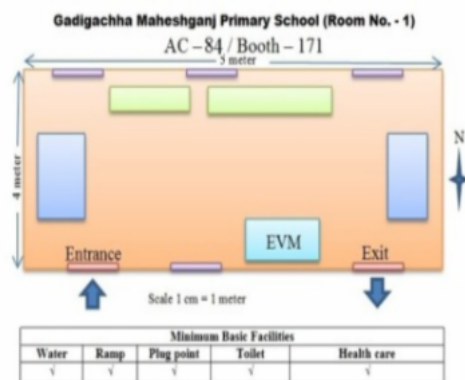

Cad View

Key MAP View