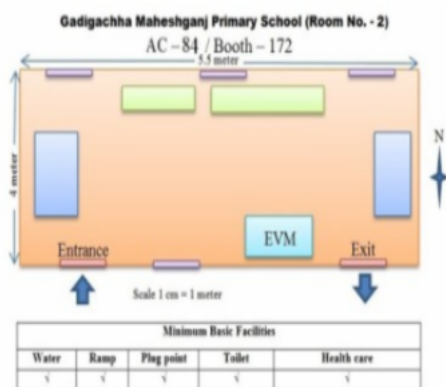

Cad View

Key MAP View