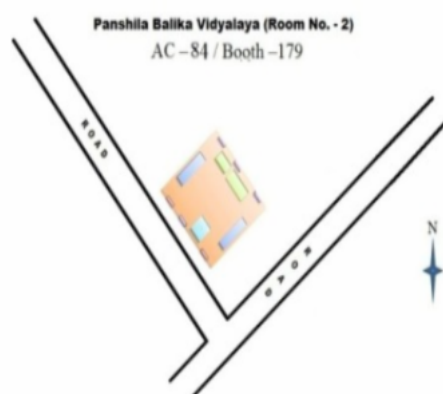

Cad View

Key MAP View