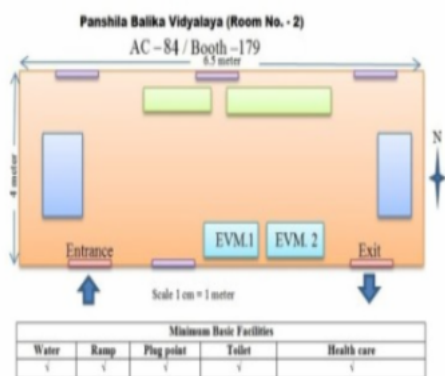

নির্বাচক নিবন্ধন আধিকারিকের স্বাক্ষর

Nazri Naksha

Google Map View

Polling Station Building Front View

Polling Station Front View

Cad View

Key MAP View

1 নাম : রাধারমন অধিকারী পিতার নাম: সুরেন অধিকারী বাড়ির নং : n0002 বয়স : 77 লিঙ্গ : পুরুষ ফটো উপলব্ধ	WB/12/077/114046	2 নাম : মুনমুন অধিকারী (কর্মকার) স্বামীর নাম: রঞ্জিত অধিকারী বাড়ির নং : n0002 বয়স : 39 লিঙ্গ : মহিলা ফটো উপলব্ধ	UFQ1745876	3 নাম : দীপকর অধিকারী পিতার নাম: দীনবন্ধু অধিকারী বাড়ির নং : এন0078 বয়স : 26 লিঙ্গ : পুরুষ ফটো উপলব্ধ	UFQ2101079
4 নাম : রঞ্জিত অধিকারী পিতার নাম: রাধারমন অধিকারী বাড়ির নং : n0002 বয়স : 49 লিঙ্গ : পুরুষ ফটো উপলব্ধ	WB/12/077/114515	5 নাম : নিবেদিতা কবিরাজ স্বামীর নাম: দেবব্রত কবিরাজ বাড়ির নং : n0002 বয়স : 41 লিঙ্গ : মহিলা ফটো উপলব্ধ	JCZ1837756	6 নাম : দেবব্রত কবিরাজ পিতার নাম: নিমাইচাঁদ কবিরাজ বাড়ির নং : n0002 বয়স : 47 লিঙ্গ : পুরুষ ফটো উপলব্ধ	JCZ1365420
7 নাম : ছোট অধিকারী পিতার নাম: দীনবন্ধু অধিকারী বাড়ির নং : n0078 বয়স : 24 লিঙ্গ : পুরুষ ফটো উপলব্ধ	UFQ2261972	8 নাম : দেবদিতা কবিরাজ পিতার নাম: দেবব্রত কবিরাজ বাড়ির নং : এন0002 বয়স : 21 লিঙ্গ : মহিলা ফটো উপলব্ধ	UFQ2517985	9 নাম : নির্বান কুণ্ডু পিতার নাম: নন্দ দুলাল কুণ্ডু বাড়ির নং : এন0109 বয়স : 22 লিঙ্গ : পুরুষ ফটো উপলব্ধ	UFQ2408375
10 নাম : দেবাশিষ কুণ্ডু পিতার নাম: নিতাইপদ কুণ্ডু বাড়ির নং : n0019 বয়স : 40 লিঙ্গ : পুরুষ ফটো উপলব্ধ	JCZ2216950	11 নাম : মাম্পি কুণ্ডু হাজরা স্বামীর নাম: দেবাশিষ কুণ্ডু বাড়ির নং : n0019 বয়স : 29 লিঙ্গ : মহিলা ফটো উপলব্ধ	UPW1707009	12 নাম : গুল্লা কুণ্ডু (পাল) স্বামীর নাম: স্বপন কুণ্ডু বাড়ির নং : n0016 বয়স : 42 লিঙ্গ : মহিলা ফটো উপলব্ধ	UFQ1745884
13 নাম : তপন কুণ্ডু পিতার নাম: সাধন কুণ্ডু বাড়ির নং : n0016 বয়স : 49 লিঙ্গ : পুরুষ ফটো উপলব্ধ	WB/12/077/114113	14 নাম : প্রতিমা কুণ্ডু স্বামীর নাম: প্রদীপ কুণ্ডু বাড়ির নং : n0017 বয়স : 71 লিঙ্গ : মহিলা ফটো উপলব্ধ	WB/12/077/114350	15 নাম : পার্থ কুণ্ডু পিতার নাম: প্রদীপ কুণ্ডু বাড়ির নং : n0017 বয়স : 42 লিঙ্গ : পুরুষ ফটো উপলব্ধ	JCZ1838796
16 নাম : প্রশান্ত কুণ্ডু পিতার নাম: প্রদীপ কুণ্ডু বাড়ির নং : n0017 বয়স : 39 লিঙ্গ : পুরুষ ফটো উপলব্ধ	JCZ1838739	17 নাম : দিলীপ কুণ্ডু পিতার নাম: কালীপদ কুণ্ডু বাড়ির নং : n0018 বয়স : 73 লিঙ্গ : পুরুষ ফটো উপলব্ধ	WB/12/077/114338	18 নাম : সরস্বতী কুণ্ডু স্বামীর নাম: দিলীপ কুণ্ডু বাড়ির নং : n0018 বয়স : 63 লিঙ্গ : মহিলা ফটো উপলব্ধ	WB/12/077/114349
19 নাম : অর্চনা কুণ্ডু স্বামীর নাম: নিতাই কুণ্ডু বাড়ির নং : n0019 বয়স : 59 লিঙ্গ : মহিলা ফটো উপলব্ধ	WB/12/077/114280	20 নাম : নব কুণ্ডু পিতার নাম: কালীপদ কুণ্ডু বাড়ির নং : n0038 বয়স : 63 লিঙ্গ : পুরুষ ফটো উপলব্ধ	WB/12/077/114459	21 নাম : কাকলী কুণ্ডু স্বামীর নাম: নব কুণ্ডু বাড়ির নং : n0038 বয়স : 54 লিঙ্গ : মহিলা ফটো উপলব্ধ	WB/12/077/114407
22 নাম : প্রিয়া কুণ্ডু(প্রামানিক) স্বামীর নাম: পার্থ কুণ্ডু বাড়ির নং : N0017 বয়স : 31 লিঙ্গ : মহিলা ফটো উপলব্ধ	UFQ2031250	23 নাম : শর্মিলা হালদার পিতার নাম: হারান হালদার বাড়ির নং : N0016 বয়স : 31 লিঙ্গ : মহিলা ফটো উপলব্ধ	XZD2036523	24 নাম : জয়ন্ত কুণ্ডু পিতার নাম: নবকুমার কুণ্ডু বাড়ির নং : n0038 বয়স : 34 লিঙ্গ : পুরুষ ফটো উপলব্ধ	UFQ1538362
25 নাম : স্বপন কুণ্ডু পিতার নাম: সাধন কুণ্ডু বাড়ির নং : n0016 বয়স : 53 লিঙ্গ : পুরুষ ফটো উপলব্ধ	WB/12/077/114004	26 নাম : অর্চনা কবিরাজ স্বামীর নাম: নিমাইচাঁদ কবিরাজ বাড়ির নং : n0030 বয়স : 65 লিঙ্গ : মহিলা ফটো উপলব্ধ	UFQ2223535	27 নাম : লিপিকা দেবনাথ পিতার নাম: স্বপন দেবনাথ বাড়ির নং : এন0024 বয়স : 30 লিঙ্গ : মহিলা ফটো উপলব্ধ	UFQ1827351
28 নাম : কুম্ভা সাধুখাঁ স্বামীর নাম: কল্যান সাধুখাঁ বাড়ির নং : n0024 বয়স : 39 লিঙ্গ : মহিলা ফটো উপলব্ধ	LQD2187110	29 নাম : কল্যাণ সাধুখাঁ পিতার নাম: শান্তিময় সাধুখাঁ বাড়ির নং : n0024 বয়স : 49 লিঙ্গ : পুরুষ ফটো উপলব্ধ	JCZ1369651	30 নাম : সন্ধ্যারাণী গড়াই স্বামীর নাম: শান্তিময় গড়াই বাড়ির নং : n0024 বয়স : 76 লিঙ্গ : মহিলা ফটো উপলব্ধ	WB/12/077/114697