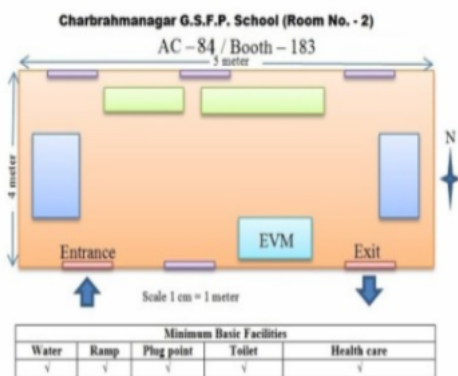

নির্বাচক নিবন্ধন আধিকারিকের স্বাক্ষর

Nazri Naksha

Google Map View

Polling Station Building Front View

Polling Station Front View

Cad View

Key MAP View

1 নাম : বুল্টী (মণ্ডল) সূত্রধর স্বামীর নাম: পঙ্কজ সূত্রধর বাড়ির নং : 0082 বয়স : 34 লিঙ্গ : মহিলা	UFQ1538644 ফটো উপলব্ধ	2 নাম : চাঁদনি অধিকারী মায়ের নাম: রিনা অধিকারী বাড়ির নং : 00 বয়স : 31 লিঙ্গ : মহিলা	UFQ2410595 ফটো উপলব্ধ	3 নাম : সঞ্চিভা সাহা পিতার নাম: গৌতম সাহা বাড়ির নং : এন0006 বয়স : 25 লিঙ্গ : মহিলা	UFQ2100774 ফটো উপলব্ধ
4 নাম : সুব্রত কর্মকার পিতার নাম: মঙ্গল চন্দ্র কর্মকার বাড়ির নং : n0006 বয়স : 37 লিঙ্গ : পুরুষ	UFQ1245786 ফটো উপলব্ধ	5 নাম : পরিতোস কর্মকার পিতার নাম: মঙ্গল কর্মকার বাড়ির নং : n0006 বয়স : 53 লিঙ্গ : পুরুষ	JCZ1478866 ফটো উপলব্ধ	6 নাম : সুভাষ কর্মকার পিতার নাম: মঙ্গল কর্মকার বাড়ির নং : n0006 বয়স : 60 লিঙ্গ : পুরুষ	WB/12/077/141143 ফটো উপলব্ধ
7 নাম : সন্তোষ কর্মকার মায়ের নাম: সন্ধ্যা কর্মকার বাড়ির নং : n0006 বয়স : 47 লিঙ্গ : পুরুষ	JCZ1478213 ফটো উপলব্ধ	8 নাম : সন্ধ্যা কর্মকার স্বামীর নাম: মঙ্গল কর্মকার বাড়ির নং : n0006 বয়স : 76 লিঙ্গ : মহিলা	WB/12/077/141208 ফটো উপলব্ধ	9 নাম : বিশখা কর্মকার স্বামীর নাম: সুভাষ কর্মকার বাড়ির নং : n0006 বয়স : 52 লিঙ্গ : মহিলা	JCZ1479906 ফটো উপলব্ধ
10 নাম : অভিজিৎ কর্মকার পিতার নাম: সুভাষ কর্মকার বাড়ির নং : n0006 বয়স : 27 লিঙ্গ : পুরুষ	UFQ2010866 ফটো উপলব্ধ	11 নাম : সন্ধ্যা গাঙ্গুলী স্বামীর নাম: মানিক গাঙ্গুলী বাড়ির নং : n0009 বয়স : 89 লিঙ্গ : মহিলা	WB/12/077/141300 ফটো উপলব্ধ	12 নাম : প্রতিমা চক্রবর্তী স্বামীর নাম: মধু চক্রবর্তী বাড়ির নং : n0116 বয়স : 56 লিঙ্গ : মহিলা	WB/12/077/123471 ফটো উপলব্ধ
13 নাম : মায়ী চক্রবর্তী স্বামীর নাম: রঞ্জন চক্রবর্তী বাড়ির নং : এন0119 বয়স : 25 লিঙ্গ : মহিলা	UFQ2133759 ফটো উপলব্ধ	14 নাম : রঞ্জন চক্রবর্তী পিতার নাম: মধু চক্রবর্তী বাড়ির নং : n0119 বয়স : 38 লিঙ্গ : পুরুষ	JCZ2217578 ফটো উপলব্ধ	15 নাম : কার্তিক চক্রবর্তী পিতার নাম: মধু চক্রবর্তী বাড়ির নং : n0118 বয়স : 34 লিঙ্গ : পুরুষ	UFQ1460468 ফটো উপলব্ধ
16 নাম : মধু চক্রবর্তী পিতার নাম: অনিল চক্রবর্তী বাড়ির নং : n0117 বয়স : 63 লিঙ্গ : পুরুষ	JCZ1343326 ফটো উপলব্ধ	17 নাম : রাধারানী দত্ত স্বামীর নাম: শিবানন্দ দত্ত বাড়ির নং : n0008 বয়স : 76 লিঙ্গ : মহিলা	WB/12/077/141593 ফটো উপলব্ধ	18 নাম : গৌরসুন্দর দত্ত পিতার নাম: শিবানন্দ দত্ত বাড়ির নং : n0008 বয়স : 45 লিঙ্গ : পুরুষ	JCZ1806538 ফটো উপলব্ধ
19 নাম : সত্যেন্দ্র দাস পিতার নাম: যতীন দাস বাড়ির নং : n0004 বয়স : 52 লিঙ্গ : পুরুষ	JCZ2425544 ফটো উপলব্ধ	20 নাম : দিলীপ দাস পিতার নাম: অনুকূল দাস বাড়ির নং : n0007 বয়স : 66 লিঙ্গ : পুরুষ	WB/12/077/141457 ফটো উপলব্ধ	21 নাম : প্রমীলা দাস স্বামীর নাম: ফেলান দাস বাড়ির নং : n0011 বয়স : 61 লিঙ্গ : মহিলা	WB/12/077/141273 ফটো উপলব্ধ
22 নাম : সমীর দাস পিতার নাম: ফেলান দাস বাড়ির নং : n0011 বয়স : 38 লিঙ্গ : পুরুষ	JCZ2425510 ফটো উপলব্ধ	23 নাম : গোপাল দাস মায়ের নাম: অমিয়বালা দাস বাড়ির নং : n0012 বয়স : 52 লিঙ্গ : পুরুষ	JCZ2425551 ফটো উপলব্ধ	24 নাম : সুমিলা দাস স্বামীর নাম: মাধব দাস বাড়ির নং : n0013 বয়স : 76 লিঙ্গ : মহিলা	WB/12/077/141385 ফটো উপলব্ধ
25 নাম : মহেশ দাস পিতার নাম: মাধব দাস বাড়ির নং : n0013 বয়স : 42 লিঙ্গ : পুরুষ	JCZ1807247 ফটো উপলব্ধ	26 নাম : সীতেশশেখর দাস পিতার নাম: লক্ষ্মনচন্দ্র দাস বাড়ির নং : n0020 বয়স : 53 লিঙ্গ : পুরুষ	WB/12/077/141154 ফটো উপলব্ধ	27 নাম : শেফালী দাস স্বামীর নাম: সত্যেন্দ্র দাস বাড়ির নং : n0004 বয়স : 53 লিঙ্গ : মহিলা	WB/12/077/138511 ফটো উপলব্ধ
28 নাম : জ্যোৎস্না রানী দাস স্বামীর নাম: সঞ্জয় দাস বাড়ির নং : n0018 বয়স : 28 লিঙ্গ : মহিলা	UFQ2032811 ফটো উপলব্ধ	29 নাম : সায়েনদীপ দাস পিতার নাম: হিমাংগু শেখর দাস বাড়ির নং : এন0020 বয়স : 25 লিঙ্গ : পুরুষ	UFQ2345163 ফটো উপলব্ধ	30 নাম : স্বপ্না দেবনাথ স্বামীর নাম: বিমল দেবনাথ বাড়ির নং : n0018 বয়স : 37 লিঙ্গ : মহিলা	UFQ1358233 ফটো উপলব্ধ