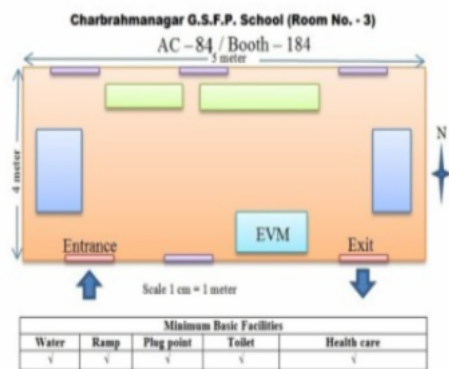

Cad View

Key MAP View