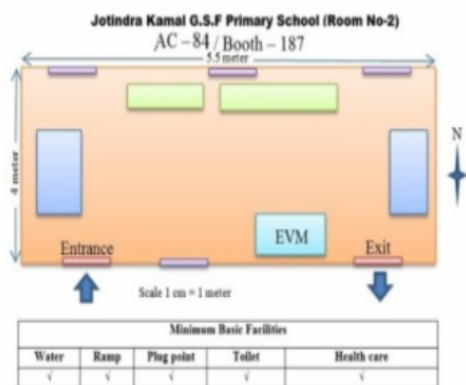

Cad View

Key MAP View