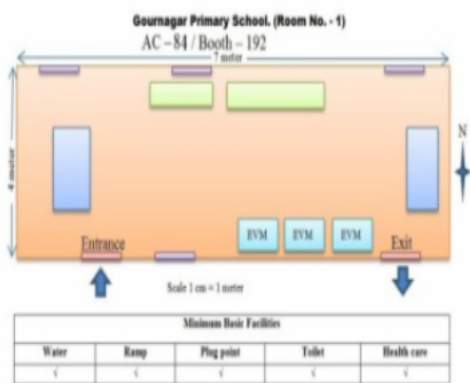

Cad View

Key MAP View