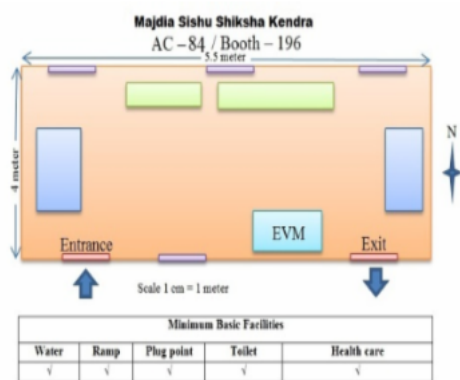

নির্বাচক নিবন্ধন আধিকারিকের স্বাক্ষর

Nazri Naksha

Google Map View

Polling Station Building Front View

Polling Station Front View

Cad View

Key MAP View

বিধানসভা নির্বাচনক্ষেত্রের নং, নাম : 84-নবদ্বীপ  
ভাগ নং, নাম : 1-মাজদিয়া পূর্বপাড়া পশ্চিমদিক,