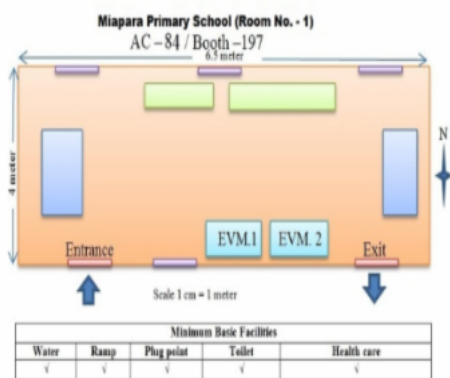

Cad View

Key MAP View