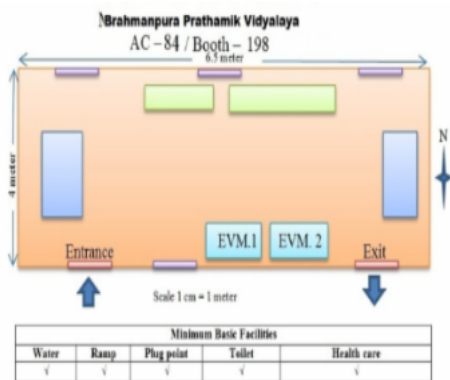

Cad View

Key MAP View