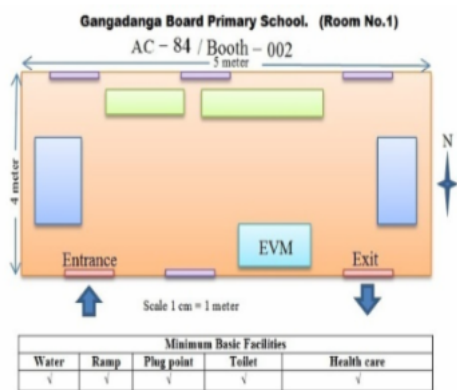

নির্বাচক নিবন্ধন আধিকারিকের স্বাক্ষর

Nazri Naksha

Google Map View

Polling Station Building Front View

Polling Station Front View

Cad View

Key MAP View

বিধানসভা নির্বাচনক্ষেত্রের নং, নাম : 84-নবদ্বীপ
ভাগ নং, নাম : 1-গঞ্জদাঙ্গা ঘোষপাড়া দ: