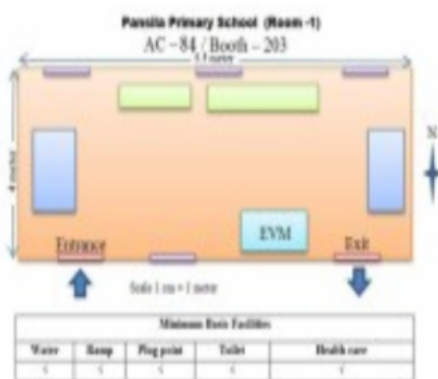

নির্বাচক নিবন্ধন আধিকারিকের স্বাক্ষর

Nazri Naksha

Google Map View

Polling Station Building Front View

Polling Station Front View

Cad View

Key MAP View

1 নাম : সরস্বতী অধিকারী স্বামীর নাম : দীপক দাস বাড়ির নং : n0080 বয়স : 33 লিঙ্গ : মহিলা	UFAQ1859529 ফটো উপলব্ধ	2 নাম : ফটিক অধিকারী পিতার নাম : গোপাল অধিকারী বাড়ির নং : n0080 বয়স : 36 লিঙ্গ : পুরুষ	UFAQ1250521 ফটো উপলব্ধ	3 নাম : কার্তিক অধিকারী পিতার নাম : গোপাল অধিকারী বাড়ির নং : n0080 বয়স : 37 লিঙ্গ : পুরুষ	JCZ2399160 ফটো উপলব্ধ
4 নাম : পার্বতী অধিকারী স্বামীর নাম : গোপাল অধিকারী বাড়ির নং : n0080 বয়স : 61 লিঙ্গ : মহিলা	WB/12/077/483811 ফটো উপলব্ধ	5 নাম : শঙ্কর অধিকারী পিতার নাম : সুধীর অধিকারী বাড়ির নং : n0080 বয়স : 35 লিঙ্গ : পুরুষ	UFAQ1647890 ফটো উপলব্ধ	6 নাম : ছবি অধিকারী স্বামীর নাম : সন্ন্যাসী অধিকারী বাড়ির নং : n0080 বয়স : 39 লিঙ্গ : মহিলা	UFAQ0912402 ফটো উপলব্ধ
7 নাম : সন্ন্যাসী অধিকারী পিতার নাম : সুধীর অধিকারী বাড়ির নং : n0080 বয়স : 46 লিঙ্গ : পুরুষ	JCZ1049998 ফটো উপলব্ধ	8 নাম : সন্ধ্যা অধিকারী স্বামীর নাম : সুধীর অধিকারী বাড়ির নং : n0080 বয়স : 71 লিঙ্গ : মহিলা	WB/12/077/483796 ফটো উপলব্ধ	9 নাম : সুধীর অধিকারী পিতার নাম : অমল্য অধিকারী বাড়ির নং : n0080 বয়স : 79 লিঙ্গ : পুরুষ	WB/12/077/483664 ফটো উপলব্ধ
10 নাম : দেবীকা অধিকারী স্বামীর নাম : কার্তিক অধিকারী বাড়ির নং : N0080 বয়স : 30 লিঙ্গ : মহিলা	UFAQ2023760 ফটো উপলব্ধ	11 নাম : অম্বিকা অধিকারী(মন্ডল) স্বামীর নাম : ফটিক অধিকারী বাড়ির নং : 0080 বয়স : 29 লিঙ্গ : মহিলা	UFAQ1993369 ফটো উপলব্ধ	12 নাম : রূপা কর্মকার মণ্ডল পিতার নাম : বাবু মণ্ডল বাড়ির নং : n0093 বয়স : 30 লিঙ্গ : মহিলা	WPL1815406 ফটো উপলব্ধ
13 নাম : তনুশ্রী কর্মকার পিতার নাম : জগবন্ধু কর্মকার বাড়ির নং : n0094 বয়স : 24 লিঙ্গ : মহিলা	UFAQ2286052 ফটো উপলব্ধ	14 নাম : করুণা কর্মকার স্বামীর নাম : নরেন কর্মকার বাড়ির নং : n0113 বয়স : 65 লিঙ্গ : মহিলা	UFAQ2336949 ফটো উপলব্ধ	15 নাম : সম্পা কর্মকার পিতার নাম : প্রহ্লাদ কর্মকার বাড়ির নং : এন0157 বয়স : 22 লিঙ্গ : মহিলা	UFAQ2431781 ফটো উপলব্ধ
16 নাম : লালু কর্মকার পিতার নাম : ধর্মদাস কর্মকার বাড়ির নং : n0165 বয়স : 47 লিঙ্গ : পুরুষ	UFAQ0912527 ফটো উপলব্ধ	17 নাম : পিন্টু কর্মকার পিতার নাম : লালু কর্মকার বাড়ির নং : এন0165 বয়স : 20 লিঙ্গ : পুরুষ	UFAQ2543528 ফটো উপলব্ধ	18 নাম : দেবেন কর্মকার পিতার নাম : ভজন কর্মকার বাড়ির নং : n0164 বয়স : 36 লিঙ্গ : পুরুষ	UFAQ0912592 ফটো উপলব্ধ
19 নাম : মমতা কর্মকার স্বামীর নাম : লালু কর্মকার বাড়ির নং : n0163 বয়স : 40 লিঙ্গ : মহিলা	UFAQ0912600 ফটো উপলব্ধ	20 নাম : লক্ষী কর্মকার স্বামীর নাম : প্রহ্লাদ কর্মকার বাড়ির নং : n0157 বয়স : 51 লিঙ্গ : মহিলা	WB/12/077/483670 ফটো উপলব্ধ	21 নাম : প্রহ্লাদ কর্মকার পিতার নাম : বিভূতি কর্মকার বাড়ির নং : n0157 বয়স : 56 লিঙ্গ : পুরুষ	WB/12/077/483705 ফটো উপলব্ধ
22 নাম : নরেন কর্মকার পিতার নাম : বিভূতি কর্মকার বাড়ির নং : n0113 বয়স : 71 লিঙ্গ : পুরুষ	WB/12/077/483601 ফটো উপলব্ধ	23 নাম : সোমা কর্মকার স্বামীর নাম : সাহেব কর্মকার বাড়ির নং : n0113 বয়স : 38 লিঙ্গ : মহিলা	JCZ2399178 ফটো উপলব্ধ	24 নাম : সাহেব কর্মকার পিতার নাম : নরেন কর্মকার বাড়ির নং : n0113 বয়স : 42 লিঙ্গ : পুরুষ	JCZ1974351 ফটো উপলব্ধ
25 নাম : ভজন কর্মকার পিতার নাম : কৃষ্ণ কর্মকার বাড়ির নং : n0097 বয়স : 69 লিঙ্গ : পুরুষ	WB/12/077/483674 ফটো উপলব্ধ	26 নাম : বুড়ো কর্মকার পিতার নাম : ভজন কর্মকার বাড়ির নং : n0097 বয়স : 38 লিঙ্গ : পুরুষ	JCZ2399186 ফটো উপলব্ধ	27 নাম : অমিত কর্মকার পিতার নাম : অনিল কর্মকার বাড়ির নং : n0096 বয়স : 33 লিঙ্গ : পুরুষ	UFAQ1464262 ফটো উপলব্ধ
28 নাম : তৃপ্তি কর্মকার স্বামীর নাম : অনিল কর্মকার বাড়ির নং : n0096 বয়স : 56 লিঙ্গ : মহিলা	WB/12/077/483646 ফটো উপলব্ধ	29 নাম : অনিল কর্মকার পিতার নাম : বিভূতি কর্মকার বাড়ির নং : n0096 বয়স : 61 লিঙ্গ : পুরুষ	WB/12/077/483876 ফটো উপলব্ধ	30 নাম : বাসন্তী কর্মকার স্বামীর নাম : পরেশ কর্মকার বাড়ির নং : n0095 বয়স : 61 লিঙ্গ : মহিলা	WB/12/077/483769 ফটো উপলব্ধ