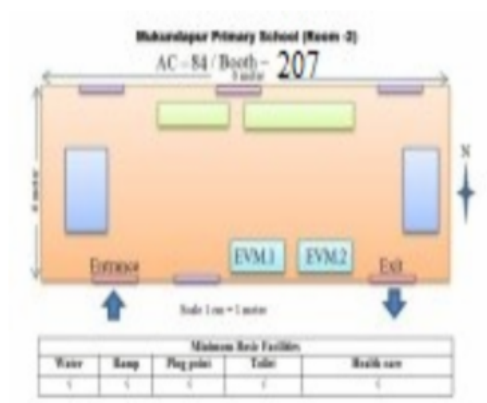

নির্বাচক নিবন্ধন আধিকারিকের স্বাক্ষর

Nazri Naksha

Google Map View

Polling Station Building Front View

Polling Station Front View

Cad View

Key MAP View

বিধানসভা নির্বাচনক্ষেত্রের নং, নাম : 84-নবদ্বীপ
ভাগ নং, নাম : 1-মুকুন্দপুর পূর্ব,