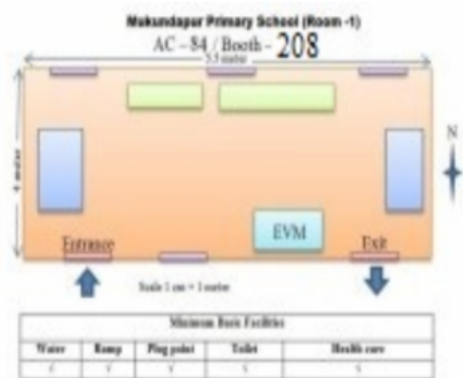

Cad View

Key MAP View