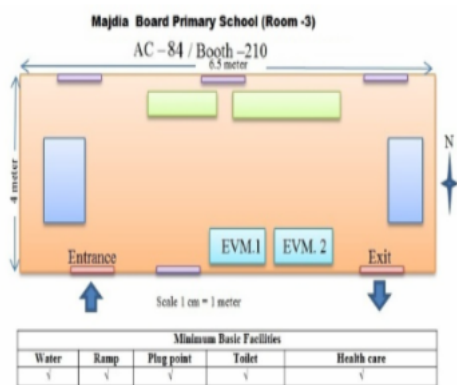

Cad View

Key MAP View