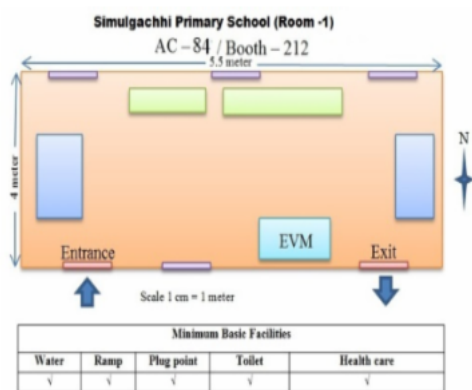

নির্বাচক নিবন্ধন আধিকারিকের স্বাক্ষর

Nazri Naksha

Google Map View

Polling Station Building Front View

Polling Station Front View

Cad View

Key MAP View

1 নাম : জাহেদা বিবি স্বামীর নাম: আইজেল সেখ বাড়ির নং : n0049 বয়স : 76 লিঙ্গ : মহিলা	JCZ2188191	ফটো উপলব্ধ	2 নাম : পানু বিবি স্বামীর নাম: আরজুল মন্ডল বাড়ির নং : n0083 বয়স : 43 লিঙ্গ : মহিলা	JCZ1937218	ফটো উপলব্ধ	3 নাম : আরজুল মন্ডল পিতার নাম: ওমেদালী মন্ডল বাড়ির নং : n0083 বয়স : 46 লিঙ্গ : পুরুষ	JCZ1049881	ফটো উপলব্ধ
4 নাম : সাহেরা বিবি স্বামীর নাম: সাহামদ সেখ বাড়ির নং : n0066 বয়স : 66 লিঙ্গ : মহিলা	WB/12/077/486390	ফটো উপলব্ধ	5 নাম : মমতা বিবি স্বামীর নাম: সাহাদোত সেখ বাড়ির নং : n0061 বয়স : 57 লিঙ্গ : মহিলা	WB/12/077/486933	ফটো উপলব্ধ	6 নাম : খোকন সেখ পিতার নাম: আরসাদ আলী সেখ বাড়ির নং : n0093 বয়স : 43 লিঙ্গ : পুরুষ	JCZ2188399	ফটো উপলব্ধ
7 নাম : আলাউদ্দিন সেখ পিতার নাম: আরসাদ সেখ বাড়ির নং : n0093 বয়স : 38 লিঙ্গ : পুরুষ	JCZ2270700	ফটো উপলব্ধ	8 নাম : মিতু সেখ পিতার নাম: আরসাদ সেখ বাড়ির নং : n0093 বয়স : 39 লিঙ্গ : পুরুষ	JCZ2270692	ফটো উপলব্ধ	9 নাম : বুলু বিবি স্বামীর নাম: আরসাদ সেখ বাড়ির নং : n0093 বয়স : 56 লিঙ্গ : মহিলা	WB/12/077/486375	ফটো উপলব্ধ
10 নাম : কুলছন বিবি স্বামীর নাম: ভনু সেখ বাড়ির নং : n0092 বয়স : 76 লিঙ্গ : মহিলা	WB/12/077/486344	ফটো উপলব্ধ	11 নাম : ইসমাইল সেখ পিতার নাম: মীনা সেখ বাড়ির নং : n0056 বয়স : 38 লিঙ্গ : পুরুষ	UFQ0953224	ফটো উপলব্ধ	12 নাম : আমোনা বিবি স্বামীর নাম: মীনা সেখ বাড়ির নং : n0056 বয়স : 68 লিঙ্গ : মহিলা	WB/12/077/486271	ফটো উপলব্ধ
13 নাম : হোচেন সেখ পিতার নাম: মীনা সেখ বাড়ির নং : n0056 বয়স : 52 লিঙ্গ : পুরুষ	WB/12/077/486517	ফটো উপলব্ধ	14 নাম : সোহাগ আলি সেখ পিতার নাম: হাদু সেখ বাড়ির নং : n0070 বয়স : 30 লিঙ্গ : পুরুষ	UFQ1756345	ফটো উপলব্ধ	15 নাম : পাঞ্জা বিবি স্বামীর নাম: ওমেদ মণ্ডল বাড়ির নং : n0083 বয়স : 73 লিঙ্গ : মহিলা	WB/12/077/486201	ফটো উপলব্ধ
16 নাম : মনিরুল মন্ডল পিতার নাম: খাদেম মন্ডল বাড়ির নং : n0080 বয়স : 34 লিঙ্গ : পুরুষ	UFQ1371012	ফটো উপলব্ধ	17 নাম : মামনি মন্ডল স্বামীর নাম: সুমন্ত মন্ডল বাড়ির নং : n0080 বয়স : 37 লিঙ্গ : মহিলা	UFQ1371020	ফটো উপলব্ধ	18 নাম : নাসমিনা বিবি স্বামীর নাম: আরমান আলি মন্ডল বাড়ির নং : n0080 বয়স : 38 লিঙ্গ : মহিলা	UFQ1756360	ফটো উপলব্ধ
19 নাম : সুমন্ত মণ্ডল পিতার নাম: সুশীল মণ্ডল বাড়ির নং : n0080 বয়স : 43 লিঙ্গ : পুরুষ	JCZ2188282	ফটো উপলব্ধ	20 নাম : আব্দুলরহিম মণ্ডল পিতার নাম: খাদেম মণ্ডল বাড়ির নং : n0080 বয়স : 54 লিঙ্গ : পুরুষ	WB/12/077/486644	ফটো উপলব্ধ	21 নাম : আরমান আলী মণ্ডল পিতার নাম: খাদেম মণ্ডল বাড়ির নং : n0080 বয়স : 57 লিঙ্গ : পুরুষ	WB/12/077/486809	ফটো উপলব্ধ
22 নাম : রহিদা বেওয়া স্বামীর নাম: খাদেম মণ্ডল বাড়ির নং : n0080 বয়স : 76 লিঙ্গ : মহিলা	WB/12/077/486345	ফটো উপলব্ধ	23 নাম : নাসিরুদ্দিন মন্ডল পিতার নাম: হাকিম আলি মন্ডল বাড়ির নং : n0078 বয়স : 31 লিঙ্গ : পুরুষ	UFQ1756311	ফটো উপলব্ধ	24 নাম : আবদার মণ্ডল পিতার নাম: হাকিম আলি মণ্ডল বাড়ির নং : n0078 বয়স : 32 লিঙ্গ : পুরুষ	UFQ1650506	ফটো উপলব্ধ
25 নাম : রাজু বিবি স্বামীর নাম: হাকিম মণ্ডল বাড়ির নং : n0078 বয়স : 61 লিঙ্গ : মহিলা	WB/12/077/486209	ফটো উপলব্ধ	26 নাম : হাকিম আলী মণ্ডল পিতার নাম: ফকির মণ্ডল বাড়ির নং : n0078 বয়স : 59 লিঙ্গ : পুরুষ	UFQ2190767	ফটো উপলব্ধ	27 নাম : ইনসান আলি মণ্ডল পিতার নাম: বাবরালী মণ্ডল বাড়ির নং : n0076 বয়স : 38 লিঙ্গ : পুরুষ	JCZ2459139	ফটো উপলব্ধ
28 নাম : ইমরান আলি মণ্ডল পিতার নাম: বাবরালী মণ্ডল বাড়ির নং : n0076 বয়স : 41 লিঙ্গ : পুরুষ	JCZ2188290	ফটো উপলব্ধ	29 নাম : সুরপন বিবি স্বামীর নাম: বাবরালী মন্ডল বাড়ির নং : n0076 বয়স : 61 লিঙ্গ : মহিলা	WB/12/077/486207	ফটো উপলব্ধ	30 নাম : সাধনা বিবি স্বামীর নাম: সুরাব সেখ বাড়ির নং : n0043 বয়স : 54 লিঙ্গ : মহিলা	WB/12/077/486072	ফটো উপলব্ধ