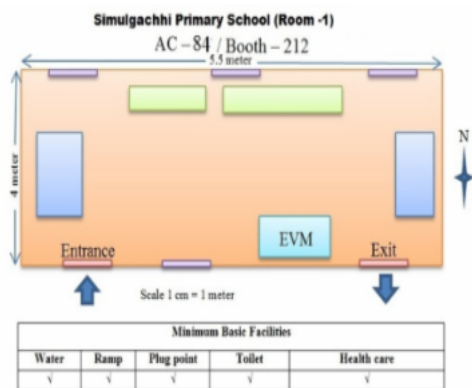

নির্বাচক নিবন্ধন আধিকারিকের স্বাক্ষর

Nazri Naksha

Google Map View

Polling Station Building Front View

Polling Station Front View

Cad View

Key MAP View

1 নাম : জামাল সেখ পিতার নাম: আমিন সেখ বাড়ির নং : n0044 বয়স : 49 লিঙ্গ : পুরুষ	WB/12/077/486384	ফটো উপলব্ধ	2 নাম : ফতেমা বিবি স্বামীর নাম: আমিন সেখ বাড়ির নং : n0044 বয়স : 81 লিঙ্গ : মহিলা	WB/12/077/486846	ফটো উপলব্ধ	3 নাম : আজিবুল সেখ পিতার নাম: আব্বাস আলি সেখ বাড়ির নং : n0036 বয়স : 31 লিঙ্গ : পুরুষ	UFQ1651256	ফটো উপলব্ধ
4 নাম : বানু বিবি স্বামীর নাম: আব্বাস সেখ বাড়ির নং : n0036 বয়স : 62 লিঙ্গ : মহিলা	WB/12/077/486994	ফটো উপলব্ধ	5 নাম : সাজেদা বিবি স্বামীর নাম: জামাল সেখ বাড়ির নং : n0044 বয়স : 75 লিঙ্গ : মহিলা	UFQ0947184	ফটো উপলব্ধ	6 নাম : অচিরন বিবি স্বামীর নাম: নবী সেখ বাড়ির নং : n0099 বয়স : 87 লিঙ্গ : মহিলা	JCZ2187912	ফটো উপলব্ধ
7 নাম : মমতা বিবি স্বামীর নাম: নজরুল সেখ বাড়ির নং : n0210 বয়স : 35 লিঙ্গ : মহিলা	UFQ1757426	ফটো উপলব্ধ	8 নাম : নাচু বিবি স্বামীর নাম: নুরালী বাড়ির নং : n0133 বয়স : 75 লিঙ্গ : মহিলা	JCZ1047752	ফটো উপলব্ধ	9 নাম : আজ্জাক সেখ পিতার নাম: সাকের আলি সেখ বাড়ির নং : n0133 বয়স : 29 লিঙ্গ : পুরুষ	UFQ1839216	ফটো উপলব্ধ
10 নাম : সাকের আলি সেখ পিতার নাম: নুরআলী সেখ বাড়ির নং : n0133 বয়স : 57 লিঙ্গ : পুরুষ	WB/12/077/486545	ফটো উপলব্ধ	11 নাম : আবেছার সেখ পিতার নাম: নুরআলী সেখ বাড়ির নং : n0133 বয়স : 61 লিঙ্গ : পুরুষ	JCZ1048404	ফটো উপলব্ধ	12 নাম : মাণিক সেখ মায়ের নাম: খজেনা বিবি বাড়ির নং : n0111 বয়স : 42 লিঙ্গ : পুরুষ	JCZ2187508	ফটো উপলব্ধ
13 নাম : অমেরা বেওয়া স্বামীর নাম: ইউছব সেখ বাড়ির নং : n0111 বয়স : 95 লিঙ্গ : মহিলা	WB/12/077/486076	ফটো উপলব্ধ	14 নাম : সবিতা বিবি স্বামীর নাম: নাসির সেখ বাড়ির নং : n0025 বয়স : 50 লিঙ্গ : মহিলা	WB/12/077/486343	ফটো উপলব্ধ	15 নাম : খরিতন বিবি স্বামীর নাম: ওয়াজেল সেখ বাড়ির নং : n0162 বয়স : 53 লিঙ্গ : মহিলা	WB/12/077/486107	ফটো উপলব্ধ
16 নাম : বেলকা বেওয়া স্বামীর নাম: ইমান সেখ বাড়ির নং : n0094 বয়স : 56 লিঙ্গ : মহিলা	WB/12/077/486565	ফটো উপলব্ধ	17 নাম : উসমান সেখ পিতার নাম: ইমান আলি সেখ বাড়ির নং : n0094 বয়স : 39 লিঙ্গ : পুরুষ	JCZ2270437	ফটো উপলব্ধ	18 নাম : সেরিনা বিবি স্বামীর নাম: উসমান সেখ বাড়ির নং : n0094 বয়স : 36 লিঙ্গ : মহিলা	UPW1048305	ফটো উপলব্ধ
19 নাম : জানু বিবি স্বামীর নাম: সেকেন সেখ বাড়ির নং : n0031 বয়স : 91 লিঙ্গ : মহিলা	WB/12/077/486881	ফটো উপলব্ধ	20 নাম : লায়লা বিবি স্বামীর নাম: সেকেন সেখ বাড়ির নং : n0031 বয়স : 45 লিঙ্গ : মহিলা	UFQ1466978	ফটো উপলব্ধ	21 নাম : নাসিরউদ্দিন সেখ পিতার নাম: সেকেন সেখ বাড়ির নং : n0031 বয়স : 45 লিঙ্গ : পুরুষ	JCZ1048982	ফটো উপলব্ধ
22 নাম : সুকুরানী বিবি স্বামীর নাম: নাসিরউদ্দিন সেখ বাড়ির নং : n0031 বয়স : 42 লিঙ্গ : মহিলা	JCZ2188050	ফটো উপলব্ধ	23 নাম : মজিদ সেখ পিতার নাম: আহাদ সেখ বাড়ির নং : n0141 বয়স : 81 লিঙ্গ : পুরুষ	WB/12/077/486797	ফটো উপলব্ধ	24 নাম : মোচেদা বিবি স্বামীর নাম: মজিদ সেখ বাড়ির নং : n0141 বয়স : 73 লিঙ্গ : মহিলা	WB/12/077/486367	ফটো উপলব্ধ
25 নাম : মোসারেফ সেখ পিতার নাম: মজিদ সেখ বাড়ির নং : n0141 বয়স : 56 লিঙ্গ : পুরুষ	WB/12/077/486496	ফটো উপলব্ধ	26 নাম : আনারুল সেখ পিতার নাম: মজিদ সেখ বাড়ির নং : n0141 বয়স : 52 লিঙ্গ : পুরুষ	WB/12/077/486312	ফটো উপলব্ধ	27 নাম : নুর জাহান বিবি স্বামীর নাম: আনারুল সেখ বাড়ির নং : n0141 বয়স : 40 লিঙ্গ : মহিলা	UFQ0947150	ফটো উপলব্ধ
28 নাম : রোকেয়াবিবি স্বামীর নাম: মোসারফ সেখ বাড়ির নং : n0141 বয়স : 46 লিঙ্গ : মহিলা	JCZ1048966	ফটো উপলব্ধ	29 নাম : সুন্দরী বিবি স্বামীর নাম: আনোয়ার হোসেন বাড়ির নং : n0220 বয়স : 32 লিঙ্গ : মহিলা	UFQ1632918	ফটো উপলব্ধ	30 নাম : খাদিজা বিবি(খাতুন) স্বামীর নাম: আব্বাকার সেখ বাড়ির নং : এন0036 বয়স : 28 লিঙ্গ : মহিলা	UFQ1956846	ফটো উপলব্ধ