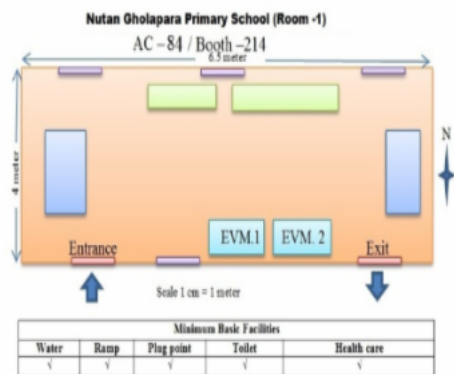

Cad View

Key MAP View