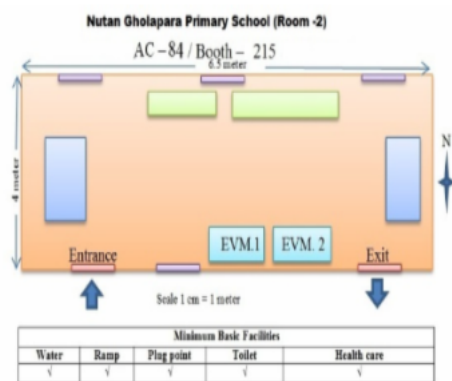

Cad View

Key MAP View