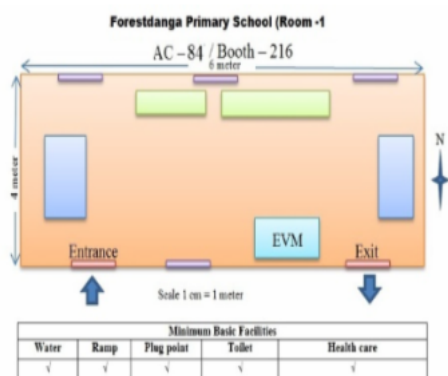

Cad View

Key MAP View