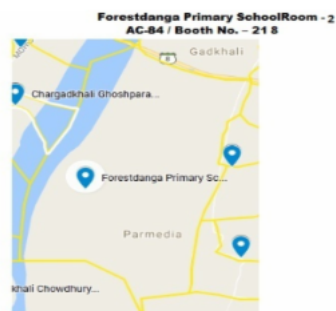

Nazri Naksha