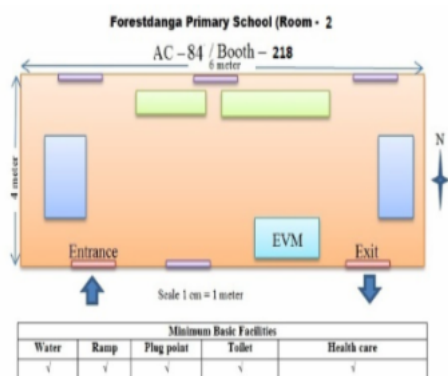

নির্বাচক নিবন্ধন আধিকারিকের স্বাক্ষর

Nazri Naksha

Google Map View

Polling Station Building Front View

Polling Station Front View

Cad View

Key MAP View

বিধানসভা নির্বাচনক্ষেত্রের নং, নাম : 84-নবদ্বীপ
ভাগ নং, নাম : 1-ফরেস্ট ডাঙ্গা, পশ্চিমাংশ