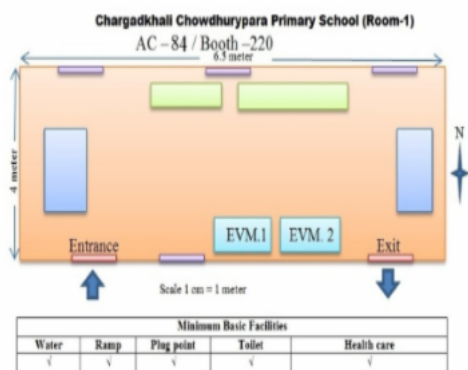

Cad View

Key MAP View