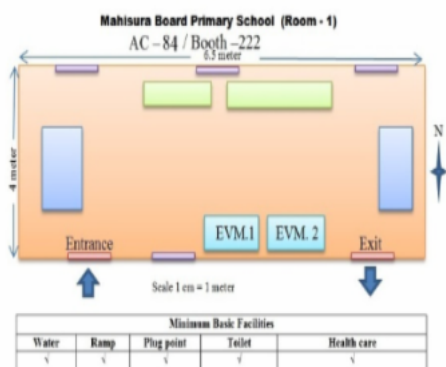

নির্বাচক নিবন্ধন আধিকারিকের স্বাক্ষর

Nazri Naksha

Google Map View

Polling Station Building Front View

Polling Station Front View

Cad View

Key MAP View

1 নাম : সালেহার বেগম স্বামীর নাম : কাহার সেখ বাড়ির নং : n0155 বয়স : 92 লিঙ্গ : মহিলা	WB/12/077/441299	ফটো উপলব্ধ	2 নাম : শুকুরানীবিবি স্বামীর নাম : ভজু সেখ বাড়ির নং : n0155 বয়স : 73 লিঙ্গ : মহিলা	WB/12/077/441365	ফটো উপলব্ধ	3 নাম : তহিদালী মণ্ডল পিতার নাম : ভজু মণ্ডল বাড়ির নং : n0155 বয়স : 52 লিঙ্গ : পুরুষ	WB/12/077/441638	ফটো উপলব্ধ
4 নাম : হামজার আলি মন্ডল মায়ের নাম : শুকুরানী বিবি বাড়ির নং : n0155 বয়স : 39 লিঙ্গ : পুরুষ	JCZ2262830	ফটো উপলব্ধ	5 নাম : মেমবালা বিবি স্বামীর নাম : হামজার সেখ বাড়ির নং : n0155 বয়স : 36 লিঙ্গ : মহিলা	UFQ1375609	ফটো উপলব্ধ	# 6 নাম : মনোরা বিবি স্বামীর নাম : বাসেদালী বাড়ির নং : n0065 বয়স : 56 লিঙ্গ : মহিলা	UFQ2645240	ফটো উপলব্ধ
7 নাম : আহিমন বেগম স্বামীর নাম : মইরুদ্দি সেখ বাড়ির নং : n0031 বয়স : 88 লিঙ্গ : মহিলা	WB/12/077/441637	ফটো উপলব্ধ	8 নাম : হায়দার মোল্লা পিতার নাম : কোরবান মোল্লা বাড়ির নং : n0074 বয়স : 51 লিঙ্গ : পুরুষ	WB/12/077/441011	ফটো উপলব্ধ	9 নাম : মহম্মদ মোল্লা পিতার নাম : কোরবান মোল্লা বাড়ির নং : n0074 বয়স : 36 লিঙ্গ : পুরুষ	UFQ1375492	ফটো উপলব্ধ
10 নাম : সোরাবালী মণ্ডল পিতার নাম : এসাদালী মণ্ডল বাড়ির নং : n0128 বয়স : 52 লিঙ্গ : পুরুষ	WB/12/077/441587	ফটো উপলব্ধ	11 নাম : আমিন সেখ পিতার নাম : হাতেম সেখ বাড়ির নং : n0054 বয়স : 51 লিঙ্গ : পুরুষ	WB/12/077/441303	ফটো উপলব্ধ	12 নাম : ইসমাইল সেখ পিতার নাম : মাজদেল সেখ বাড়ির নং : N0104 বয়স : 34 লিঙ্গ : পুরুষ	UFQ2027878	ফটো উপলব্ধ
13 নাম : আদরা বিবি স্বামীর নাম : বাচ্চু সেখ বাড়ির নং : n0071 বয়স : 36 লিঙ্গ : মহিলা	UFQ2073872	ফটো উপলব্ধ	14 নাম : ছলিম সেখ পিতার নাম : ফকির সেখ বাড়ির নং : n0142 বয়স : 48 লিঙ্গ : পুরুষ	JCZ1916998	ফটো উপলব্ধ	15 নাম : হালিম সেখ পিতার নাম : ফকির সেখ বাড়ির নং : n0142 বয়স : 52 লিঙ্গ : পুরুষ	WB/12/077/441503	ফটো উপলব্ধ
16 নাম : রোসানু বিবি স্বামীর নাম : ফরজু সেখ বাড়ির নং : n0044 বয়স : 29 লিঙ্গ : মহিলা	UFQ2075067	ফটো উপলব্ধ	17 নাম : আলম সেখ পিতার নাম : আহাদ সেখ বাড়ির নং : n0007 বয়স : 41 লিঙ্গ : পুরুষ	JCZ1970037	ফটো উপলব্ধ	18 নাম : সাহিদ আলি সেখ পিতার নাম : আলি হোসেন সেখ বাড়ির নং : n0045 বয়স : 29 লিঙ্গ : পুরুষ	UFQ1931575	ফটো উপলব্ধ
19 নাম : জায়রুল মন্ডল পিতার নাম : জুনা মন্ডল বাড়ির নং : N0127 বয়স : 26 লিঙ্গ : পুরুষ	UFQ2027886	ফটো উপলব্ধ	20 নাম : মিনানুর বিবি স্বামীর নাম : রমজান বাড়ির নং : n0059 বয়স : 38 লিঙ্গ : মহিলা	JCZ2450237	ফটো উপলব্ধ	21 নাম : রমজান সেখ পিতার নাম : নকু সেখ বাড়ির নং : n0059 বয়স : 44 লিঙ্গ : পুরুষ	JCZ1916527	ফটো উপলব্ধ
22 নাম : শেরআলি সেখ পিতার নাম : নকু সেখ বাড়ির নং : n0059 বয়স : 47 লিঙ্গ : পুরুষ	JCZ1465608	ফটো উপলব্ধ	23 নাম : সফিকুল সেখ পিতার নাম : কাসেম সেখ বাড়ির নং : n0059 বয়স : 32 লিঙ্গ : পুরুষ	UFQ1549351	ফটো উপলব্ধ	24 নাম : কোহিনুর বিবি স্বামীর নাম : কাসেম সেখ বাড়ির নং : n0059 বয়স : 51 লিঙ্গ : মহিলা	UFQ2177749	ফটো উপলব্ধ
25 নাম : কাসেম সেখ পিতার নাম : নকু সেখ বাড়ির নং : n0059 বয়স : 60 লিঙ্গ : পুরুষ	WB/12/077/441514	ফটো উপলব্ধ	26 নাম : আমজাদ সেখ পিতার নাম : ইয়রালি সেখ বাড়ির নং : N0040 বয়স : 27 লিঙ্গ : পুরুষ	UFQ2027894	ফটো উপলব্ধ	27 নাম : আলিহোসেন সেখ পিতার নাম : অমু সেখ বাড়ির নং : n0045 বয়স : 54 লিঙ্গ : পুরুষ	WB/12/077/441562	ফটো উপলব্ধ
28 নাম : কালিদাসীবিবি স্বামীর নাম : আলিহোসেন সেখ বাড়ির নং : n0045 বয়স : 51 লিঙ্গ : মহিলা	WB/12/077/441410	ফটো উপলব্ধ	29 নাম : সোনুয়া বিবি স্বামীর নাম : নাসির সেখ বাড়ির নং : n0053 বয়স : 36 লিঙ্গ : মহিলা	UFQ1549252	ফটো উপলব্ধ	30 নাম : নাসির সেখ পিতার নাম : নকু সেখ বাড়ির নং : n0053 বয়স : 36 লিঙ্গ : পুরুষ	UFQ0989459	ফটো উপলব্ধ