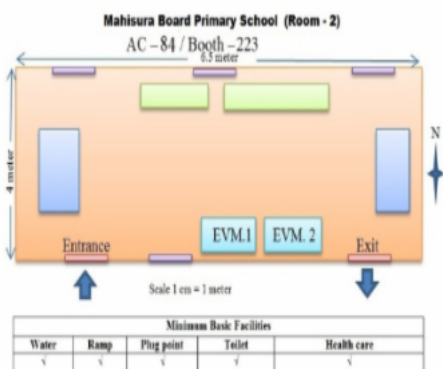

নির্বাচক নিবন্ধন আধিকারিকের স্বাক্ষর

Nazri Naksha

Google Map View

Polling Station Building Front View

Polling Station Front View

Cad View

Key MAP View

| | | | | | |
|--|--------------------------|--|--------------------------------|---|--------------------------------|
| 1 নাম : ওলিমা বিবি স্বামীর নাম: কেতাব বাড়ির নং: মহিশুড়া বয়স : 39 লিঙ্গ : মহিলা | UFQ1398858 ফটো উপলব্ধ | 2 নাম : ফারুক আব্দুল্লা স্বামীর নাম: মাচু বাড়ির নং: n0027 বয়স : 35 লিঙ্গ : পুরুষ | UFQ1375690 ফটো উপলব্ধ | 3 নাম : সাহেনা বিবি স্বামীর নাম: জাহাঙ্গীর মন্ডল বাড়ির নং: n0040 বয়স : 54 লিঙ্গ : মহিলা | JCZ0936021 ফটো উপলব্ধ |
| 4 নাম : সোনালা খাতুন পিতার নাম: জাহাঙ্গীর মন্ডল বাড়ির নং: n0040 বয়স : 35 লিঙ্গ : মহিলা | UFQ1761386 ফটো উপলব্ধ | 5 নাম : নিসারন বিবি স্বামীর নাম: হায়দার মন্ডল বাড়ির নং: n0126 বয়স : 64 লিঙ্গ : মহিলা | WB/12/077/441119 ফটো উপলব্ধ | 6 নাম : বুলবুলি বেওয়া স্বামীর নাম: ইদে সেখ বাড়ির নং: n0026 বয়স : 73 লিঙ্গ : মহিলা | WB/12/077/441466 ফটো উপলব্ধ |
| 7 নাম : সারিকা খাতুন পিতার নাম: আব্দুল মান্নান সেখ বাড়ির নং: n0065 বয়স : 32 লিঙ্গ : মহিলা | UFQ1761154 ফটো উপলব্ধ | 8 নাম : জুলিফা বিবি স্বামীর নাম: কালো সেখ বাড়ির নং: n0066 বয়স : 49 লিঙ্গ : মহিলা | WB/12/077/441089 ফটো উপলব্ধ | 9 নাম : বদরুল সর্দার মায়ের নাম: মুন্নুর বেওয়া বাড়ির নং: n0152 বয়স : 45 লিঙ্গ : পুরুষ | JCZ2263630 ফটো উপলব্ধ |
| 10 নাম : হাবিবা বিবি স্বামীর নাম: আক্তার বাড়ির নং: n0172 বয়স : 35 লিঙ্গ : মহিলা | UFQ1470335 ফটো উপলব্ধ | 11 নাম : পরিষ্কার বিবি স্বামীর নাম: নওসাদ মান্নান বাড়ির নং: n0211 বয়স : 38 লিঙ্গ : মহিলা | JCZ2401867 ফটো উপলব্ধ | 12 নাম : জরিলা বিবি স্বামীর নাম: আজিম সেখ বাড়ির নং: n0174 বয়স : 34 লিঙ্গ : মহিলা | UFQ1470350 ফটো উপলব্ধ |
| 13 নাম : আরজিনা বিবি স্বামীর নাম: বদরুল বাড়ির নং: n0152 বয়স : 41 লিঙ্গ : মহিলা | JCZ2450575 ফটো উপলব্ধ | 14 নাম : মুন্নুর বেওয়া স্বামীর নাম: আবুলকালাম সর্দার বাড়ির নং: n0152 বয়স : 61 লিঙ্গ : মহিলা | WB/12/077/441275 ফটো উপলব্ধ | 15 নাম : নাজরুল সর্দার পিতার নাম: মোমজেল সর্দার বাড়ির নং: n0151 বয়স : 52 লিঙ্গ : পুরুষ | WB/12/077/441034 ফটো উপলব্ধ |
| 16 নাম : মহম্মদ লিয়াকত আলী সেখ পিতার নাম: আব্দুল মান্নান সেখ বাড়ির নং: n0065 বয়স : 43 লিঙ্গ : পুরুষ | UFQ2621019 ফটো উপলব্ধ | 17 নাম : সাহেম মণ্ডল মায়ের নাম: লুতফা বেওয়া বাড়ির নং: n0061 বয়স : 39 লিঙ্গ : পুরুষ | JCZ2393700 ফটো উপলব্ধ | 18 নাম : আসনার সর্দার পিতার নাম: আসকার সর্দার বাড়ির নং: n0061 বয়স : 47 লিঙ্গ : পুরুষ | JCZ1465434 ফটো উপলব্ধ |
| 19 নাম : লতিফ সেখ পিতার নাম: জয়নাল সেখ বাড়ির নং: n0052 বয়স : 60 লিঙ্গ : পুরুষ | UFQ2631414 ফটো উপলব্ধ | 20 নাম : জেরো বেওয়া স্বামীর নাম: আপছার উদ্দিন সর্দার বাড়ির নং: n0052 বয়স : 81 লিঙ্গ : মহিলা | WB/12/077/441707 ফটো উপলব্ধ | 21 নাম : মাহিনুর বিবি স্বামীর নাম: নুরহোসেন বাড়ির নং: n0049 বয়স : 37 লিঙ্গ : মহিলা | JCZ2450641 ফটো উপলব্ধ |
| 22 নাম : ইরফান সর্দার পিতার নাম: কওসর সর্দার বাড়ির নং: n0049 বয়স : 37 লিঙ্গ : পুরুষ | JCZ2393734 ফটো উপলব্ধ | 23 নাম : আসপিয়া বিবি সরদার পিতার নাম: কওসর সরদার বাড়ির নং: n0049 বয়স : 42 লিঙ্গ : মহিলা | JCZ1916790 ফটো উপলব্ধ | 24 নাম : সুপিয়া বিবি স্বামীর নাম: কওসর সর্দার বাড়ির নং: n0049 বয়স : 61 লিঙ্গ : মহিলা | WB/12/077/441682 ফটো উপলব্ধ |
| 25 নাম : সমি খাতুন পিতার নাম: সৌলম সেখ বাড়ির নং: n0026 বয়স : 37 লিঙ্গ : মহিলা | JCZ2401917 ফটো উপলব্ধ | 26 নাম : রহিমা বিবি স্বামীর নাম: মাসুদ আলি মণ্ডল বাড়ির নং: n0014 বয়স : 35 লিঙ্গ : মহিলা | UFQ1549518 ফটো উপলব্ধ | 27 নাম : নৌসাবা বেগম স্বামীর নাম: মনিরুল মন্ডল বাড়ির নং: n0014 বয়স : 43 লিঙ্গ : মহিলা | JCZ1970284 ফটো উপলব্ধ |
| 28 নাম : রসেবানু বেওয়া স্বামীর নাম: হোসেন মন্ডল বাড়ির নং: n0180 বয়স : 72 লিঙ্গ : মহিলা | JCZ2165868 ফটো উপলব্ধ | 29 নাম : তাইজুদ্দি মণ্ডল মায়ের নাম: নিশারন বিবি বাড়ির নং: n0126 বয়স : 34 লিঙ্গ : পুরুষ | UFQ1470251 ফটো উপলব্ধ | 30 নাম : রাজু মণ্ডল পিতার নাম: হায়দার মণ্ডল বাড়ির নং: n0126 বয়স : 37 লিঙ্গ : পুরুষ | JCZ2450757 ফটো উপলব্ধ |