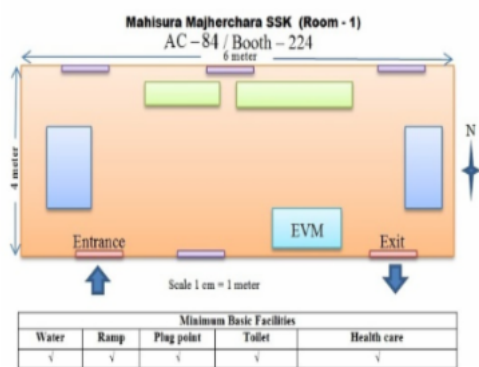

নির্বাচক নিবন্ধন আধিকারিকের স্বাক্ষর

Nazri Naksha

Google Map View

Polling Station Building Front View

Polling Station Front View

Cad View

Key MAP View

বিধানসভা নির্বাচনক্ষেত্রের নং, নাম : 84-নবদ্বীপ
ভাগ নং, নাম : 1-চরণদখালি মুসলিমপাড়া উত্তর,