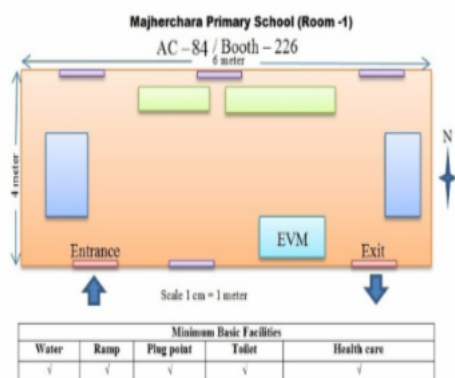

নির্বাচক নিবন্ধন আধিকারিকের স্বাক্ষর

Nazri Naksha

Google Map View

Polling Station Building Front View

Polling Station Front View

Cad View

Key MAP View

1 নাম : আনসুরা বিবি স্বামীর নাম: মোসাফির মন্ডল বাড়ির নং : n0029 বয়স : 53 লিঙ্গ : মহিলা ফটো উপলব্ধ	WB/12/077/435086	2 নাম : হাসিবুল মন্ডল পিতার নাম: মোসাব মন্ডল বাড়ির নং : n0029 বয়স : 36 লিঙ্গ : পুরুষ ফটো উপলব্ধ	UFQ1006584	3 নাম : শান্তনা বিবি স্বামীর নাম: হাসিবুল মন্ডল বাড়ির নং : n0029 বয়স : 32 লিঙ্গ : মহিলা ফটো উপলব্ধ	UFQ1655307
4 নাম : অরগিসা খাতুন পিতার নাম: মোজাম্মেল বাড়ির নং : n0038 বয়স : 31 লিঙ্গ : মহিলা ফটো উপলব্ধ	UFQ1655059	5 নাম : আসুদ মন্ডল পিতার নাম: ইকতিয়ার বাড়ির নং : n0097 বয়স : 48 লিঙ্গ : পুরুষ ফটো উপলব্ধ	JCZ1315076	6 নাম : সামসোনা বিবি স্বামীর নাম: আসুদ মন্ডল বাড়ির নং : n0097 বয়স : 46 লিঙ্গ : মহিলা ফটো উপলব্ধ	JCZ1315639
7 নাম : মাসাদুল মন্ডল পিতার নাম: সাবদার মন্ডল বাড়ির নং : n0012 বয়স : 35 লিঙ্গ : পুরুষ ফটো উপলব্ধ	UFQ1471234	8 নাম : পাতা মন্ডল পিতার নাম: সাবদার মন্ডল বাড়ির নং : n0012 বয়স : 43 লিঙ্গ : পুরুষ ফটো উপলব্ধ	JCZ1315472	9 নাম : মোঃ সরফুল মন্ডল পিতার নাম: সাবদার মন্ডল বাড়ির নং : n0012 বয়স : 40 লিঙ্গ : পুরুষ ফটো উপলব্ধ	JCZ2166486
10 নাম : সাগুরী বিবি স্বামীর নাম: পাতাবদ্দিন মন্ডল বাড়ির নং : n0012 বয়স : 42 লিঙ্গ : মহিলা ফটো উপলব্ধ	JCZ1914662	11 নাম : সোনালী বিবি স্বামীর নাম: সরফুল মন্ডল বাড়ির নং : n0012 বয়স : 37 লিঙ্গ : মহিলা ফটো উপলব্ধ	UFQ1655216	12 নাম : সহিদা বিবি স্বামীর নাম: ইকতিয়ার মন্ডল বাড়ির নং : n0014 বয়স : 61 লিঙ্গ : মহিলা ফটো উপলব্ধ	WB/12/077/435306
13 নাম : সালমা বিবি স্বামীর নাম: ইমান মন্ডল বাড়ির নং : n0101 বয়স : 37 লিঙ্গ : মহিলা ফটো উপলব্ধ	UFQ1655067	14 নাম : ভুমরী বিবি স্বামীর নাম: মোজাম্মেল সেখ বাড়ির নং : n0055 বয়স : 78 লিঙ্গ : মহিলা ফটো উপলব্ধ	WB/12/077/435468	15 নাম : সুরাবদ্দিন সেখ পিতার নাম: মোজাম্মেল সেখ বাড়ির নং : n0055 বয়স : 55 লিঙ্গ : পুরুষ ফটো উপলব্ধ	WB/12/077/435392
16 নাম : সোনাভানু বিবি স্বামীর নাম: সুরাবদ্দিন সেখ বাড়ির নং : n0055 বয়স : 43 লিঙ্গ : মহিলা ফটো উপলব্ধ	UFQ1278282	17 নাম : সামাইল সেখ পিতার নাম: মোজাম্মেল সেখ বাড়ির নং : n0055 বয়স : 51 লিঙ্গ : পুরুষ ফটো উপলব্ধ	WB/12/077/435476	18 নাম : আনোয়ারা বিবি স্বামীর নাম: সামাইল সেখ বাড়ির নং : n0055 বয়স : 39 লিঙ্গ : মহিলা ফটো উপলব্ধ	UFQ1278290
19 নাম : সাবিনা খাতুন পিতার নাম: মোজাম্মেল বাড়ির নং : n0055 বয়স : 42 লিঙ্গ : মহিলা ফটো উপলব্ধ	UFQ1009125	20 নাম : রাইফুল্লা সেখ পিতার নাম: হাসেন সেখ বাড়ির নং : n0055 বয়স : 38 লিঙ্গ : পুরুষ ফটো উপলব্ধ	UFQ1009091	21 নাম : আমিনা বিবি স্বামীর নাম: রাইফুল্লা সেখ বাড়ির নং : n0055 বয়স : 37 লিঙ্গ : মহিলা ফটো উপলব্ধ	UFQ1009109
22 নাম : মনফুল সেখ পিতার নাম: হাসেন সেখ বাড়ির নং : n0055 বয়স : 37 লিঙ্গ : পুরুষ ফটো উপলব্ধ	UFQ1009117	23 নাম : আসরাফুল সেখ পিতার নাম: হাসেন সেখ বাড়ির নং : n0055 বয়স : 31 লিঙ্গ : পুরুষ ফটো উপলব্ধ	UFQ1655349	24 নাম : মর্জিনা বিবি স্বামীর নাম: হাসেন সেখ বাড়ির নং : n0056 বয়স : 67 লিঙ্গ : মহিলা ফটো উপলব্ধ	WB/12/077/435365
25 নাম : সাইফুল সেখ পিতার নাম: হাসেন সেখ বাড়ির নং : n0056 বয়স : 50 লিঙ্গ : পুরুষ ফটো উপলব্ধ	JCZ1316389	26 নাম : তহমিনা বিবি স্বামীর নাম: মনফুল সেখ বাড়ির নং : n0056 বয়স : 36 লিঙ্গ : মহিলা ফটো উপলব্ধ	UFQ1006048	27 নাম : নুরবানু বেগম স্বামীর নাম: কাশমীর সেখ বাড়ির নং : n0021 বয়স : 36 লিঙ্গ : মহিলা ফটো উপলব্ধ	UFQ1471333
28 নাম : নাজিরা বিবি স্বামীর নাম: কাজেম আলি সেখ বাড়ির নং : n0021 বয়স : 53 লিঙ্গ : মহিলা ফটো উপলব্ধ	WB/12/077/435357	29 নাম : আজিম আলী সেখ পিতার নাম: কাজেম আলি সেখ বাড়ির নং : n0021 বয়স : 32 লিঙ্গ : পুরুষ ফটো উপলব্ধ	UFQ1550557	30 নাম : আলতাবানু বিবি স্বামীর নাম: ইমান আলি সেখ বাড়ির নং : n0021 বয়স : 42 লিঙ্গ : মহিলা ফটো উপলব্ধ	JCZ1969468