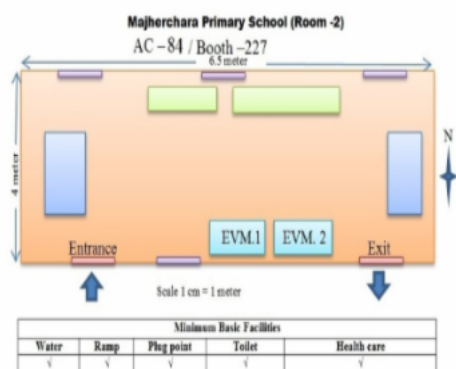

নির্বাচক নিবন্ধন আধিকারিকের স্বাক্ষর

Nazri Naksha

Google Map View

Polling Station Building Front View

Polling Station Front View

Cad View

Key MAP View

1 নাম : আবেদা বেগম স্বামীর নাম : সীতা সেখ বাড়ির নং : n0149 বয়স : 63 লিঙ্গ : মহিলা	WB/12/077/438113	ফটো উপলব্ধ	2 নাম : সালামত সেখ পিতার নাম : আব্বাস সেখ বাড়ির নং : n0149 বয়স : 42 লিঙ্গ : পুরুষ	JCZ1915909	ফটো উপলব্ধ	3 নাম : মোসগা আরজিনা বিবি স্বামীর নাম : সালামত সেখ বাড়ির নং : n0149 বয়স : 41 লিঙ্গ : মহিলা	JCZ2166726	ফটো উপলব্ধ
4 নাম : জাকির সেখ পিতার নাম : আয়েবনবি সেখ বাড়ির নং : n0142 বয়স : 55 লিঙ্গ : পুরুষ	UFQ2616266	ফটো উপলব্ধ	5 নাম : মোসগা আমিয়া বিবি স্বামীর নাম : জাকির সেখ বাড়ির নং : n0142 বয়স : 44 লিঙ্গ : মহিলা	JCZ1916196	ফটো উপলব্ধ	6 নাম : তনজা বিবি স্বামীর নাম : ঝনু সেখ বাড়ির নং : n0170 বয়স : 34 লিঙ্গ : মহিলা	UFQ1471945	ফটো উপলব্ধ
7 নাম : নিসা বিবি স্বামীর নাম : মহিবুল বাড়ির নং : n0142 বয়স : 44 লিঙ্গ : মহিলা	JCZ1916238	ফটো উপলব্ধ	8 নাম : নাসিনা বিবি স্বামীর নাম : ওয়াজ সেখ বাড়ির নং : n0170 বয়স : 50 লিঙ্গ : মহিলা	WB/12/077/438192	ফটো উপলব্ধ	9 নাম : আনোয়ারা বিবি স্বামীর নাম : হামিদ সেখ বাড়ির নং : n0170 বয়স : 31 লিঙ্গ : মহিলা	UFQ1656255	ফটো উপলব্ধ
10 নাম : হামিদ সেখ পিতার নাম : তোয়াজ সেখ বাড়ির নং : n0170 বয়স : 32 লিঙ্গ : পুরুষ	UFQ1763291	ফটো উপলব্ধ	11 নাম : বেনজামিন বিবি স্বামীর নাম : রফিক সেখ বাড়ির নং : n0170 বয়স : 32 লিঙ্গ : মহিলা	UFQ1656230	ফটো উপলব্ধ	12 নাম : রফিক সেখ পিতার নাম : তোয়াজ সেখ বাড়ির নং : n0170 বয়স : 33 লিঙ্গ : পুরুষ	UFQ1471689	ফটো উপলব্ধ
13 নাম : কাশমীরা বিবি স্বামীর নাম : হাসান সেখ বাড়ির নং : n0170 বয়স : 33 লিঙ্গ : মহিলা	UFQ1471960	ফটো উপলব্ধ	14 নাম : হাসান সেখ পিতার নাম : তোয়াজ সেখ বাড়ির নং : n0170 বয়স : 35 লিঙ্গ : পুরুষ	UFQ1471739	ফটো উপলব্ধ	15 নাম : হামিদাবিবি স্বামীর নাম : তোয়াজ সেখ বাড়ির নং : n0170 বয়স : 53 লিঙ্গ : মহিলা	WB/12/077/438613	ফটো উপলব্ধ
16 নাম : তোয়াজ সেখ পিতার নাম : তয়ছদ্দি সেখ বাড়ির নং : n0170 বয়স : 59 লিঙ্গ : পুরুষ	WB/12/077/438292	ফটো উপলব্ধ	17 নাম : সঞ্জিতা বিবি স্বামীর নাম : মক্রম সেখ বাড়ির নং : n0170 বয়স : 33 লিঙ্গ : মহিলা	UFQ1471937	ফটো উপলব্ধ	18 নাম : মক্রম সেখ পিতার নাম : ওহাব সেখ বাড়ির নং : n0170 বয়স : 35 লিঙ্গ : পুরুষ	UFQ1471614	ফটো উপলব্ধ
19 নাম : ছানেকা বিবি স্বামীর নাম : ওহাব সেখ বাড়ির নং : n0170 বয়স : 55 লিঙ্গ : মহিলা	WB/12/077/438193	ফটো উপলব্ধ	20 নাম : ওহাব সেখ পিতার নাম : তয়ছদ্দি সেখ বাড়ির নং : n0170 বয়স : 63 লিঙ্গ : পুরুষ	WB/12/077/438497	ফটো উপলব্ধ	21 নাম : মুকাতন বেওয়া স্বামীর নাম : তয়ছদ্দি সেখ বাড়ির নং : n0170 বয়স : 76 লিঙ্গ : মহিলা	WB/12/077/438301	ফটো উপলব্ধ
22 নাম : সাফি বিবি স্বামীর নাম : আনসার সেখ বাড়ির নং : n0168 বয়স : 43 লিঙ্গ : মহিলা	UFQ1012277	ফটো উপলব্ধ	23 নাম : নাজির সেখ পিতার নাম : জামাল সেখ বাড়ির নং : n0168 বয়স : 37 লিঙ্গ : পুরুষ	JCZ2450062	ফটো উপলব্ধ	24 নাম : রাজু সেখ পিতার নাম : জামাল সেখ বাড়ির নং : n0168 বয়স : 40 লিঙ্গ : পুরুষ	UFQ1471788	ফটো উপলব্ধ
25 নাম : নিশি বেওয়া স্বামীর নাম : জামাল সেখ বাড়ির নং : n0168 বয়স : 75 লিঙ্গ : মহিলা	UFQ2564706	ফটো উপলব্ধ	26 নাম : রওসন সেখ পিতার নাম : দোলে সেখ বাড়ির নং : n0168 বয়স : 52 লিঙ্গ : পুরুষ	UFQ2413532	ফটো উপলব্ধ	27 নাম : আহাতন বিবি স্বামীর নাম : বাকার সেখ বাড়ির নং : n0154 বয়স : 66 লিঙ্গ : মহিলা	WB/12/077/438452	ফটো উপলব্ধ
28 নাম : সিরাজদোলা সেখ পিতার নাম : সাইদুল্লা সেখ বাড়ির নং : n0157 বয়স : 44 লিঙ্গ : পুরুষ	UFQ1015320	ফটো উপলব্ধ	29 নাম : সমিলা বেওয়া স্বামীর নাম : সাইদুল্লা সেখ বাড়ির নং : n0157 বয়স : 59 লিঙ্গ : মহিলা	WB/12/077/438178	ফটো উপলব্ধ	30 নাম : সুখিমন বিবি স্বামীর নাম : আজীম সেখ বাড়ির নং : n0261 বয়স : 37 লিঙ্গ : মহিলা	UFQ1013671	ফটো উপলব্ধ