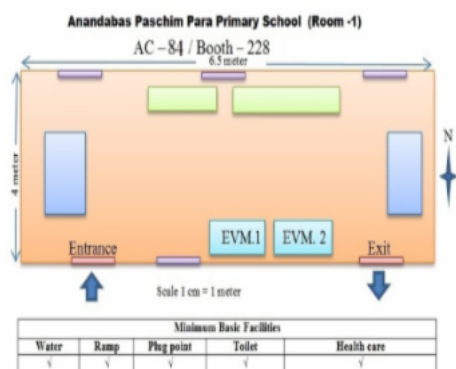

নির্বাচক নিবন্ধন আধিকারিকের স্বাক্ষর

Nazri Naksha

Google Map View

Polling Station Building Front View

Polling Station Front View

Cad View

Key MAP View

1 নাম : মাহেন্দ্র বিবি (খাতুন) স্বামীর নাম: আকিবুল সেখ বাড়ির নং : n0095 বয়স : 41 লিঙ্গ : মহিলা	DMB2300531 ফটো উপলব্ধ	2 নাম : মুসারফ আলি মন্ডল পিতার নাম: আনছার মন্ডল বাড়ির নং : N0111 বয়স : 24 লিঙ্গ : পুরুষ	UFQ2267904 ফটো উপলব্ধ	3 নাম : আলিফা খাতুন স্বামীর নাম: সানুয়ার সেখ বাড়ির নং : 0153 বয়স : 26 লিঙ্গ : মহিলা	UFQ2017325 ফটো উপলব্ধ
4 নাম : সনিয়ারা খাতুন পিতার নাম: জেব্রেল মন্ডল বাড়ির নং : এন0112 বয়স : 28 লিঙ্গ : মহিলা	SLY1988450 ফটো উপলব্ধ	5 নাম : মিমি খাতুন স্বামীর নাম: কানেশম বন্দি বাড়ির নং : এন0003 বয়স : 26 লিঙ্গ : মহিলা	UFQ2021855 ফটো উপলব্ধ	6 নাম : সারপিয়া খাতুন পিতার নাম: এলাম সেখ বাড়ির নং : n0000 বয়স : 27 লিঙ্গ : মহিলা	UFQ2268860 ফটো উপলব্ধ
7 নাম : নাসরিন খাতুন পিতার নাম: এলাম সেখ বাড়ির নং : না বয়স : 24 লিঙ্গ : মহিলা	UFQ2267938 ফটো উপলব্ধ	8 নাম : নাসরিন খাতুন পিতার নাম: আরমান মন্ডল বাড়ির নং : এন0112 বয়স : 32 লিঙ্গ : মহিলা	UFQ1879782 ফটো উপলব্ধ	9 নাম : রেব্বানা খাতুন পিতার নাম: ফরোজ সেখ বাড়ির নং : এন0119 বয়স : 28 লিঙ্গ : মহিলা	UFQ2094068 ফটো উপলব্ধ
10 নাম : আলেকা খাতুন পিতার নাম: নুরউদ্দিন সেখ বাড়ির নং : এন0168 বয়স : 27 লিঙ্গ : মহিলা	UFQ2094092 ফটো উপলব্ধ	11 নাম : তাজলিমা খাতুন মায়ের নাম: নুরজাহান বেওয়া বাড়ির নং : এন0119 বয়স : 37 লিঙ্গ : মহিলা	UFQ2094225 ফটো উপলব্ধ	12 নাম : আকবর সেখ পিতার নাম: ফরোজ সেখ বাড়ির নং : এন0119 বয়স : 29 লিঙ্গ : পুরুষ	UFQ2094076 ফটো উপলব্ধ
13 নাম : বেচা বন্দি পিতার নাম: হেলু বন্দি বাড়ির নং : n0004 বয়স : 64 লিঙ্গ : পুরুষ	UFQ2269611 ফটো উপলব্ধ	14 নাম : রিরান সেখ পিতার নাম: সাহেব আলি সেখ বাড়ির নং : এন0001 বয়স : 25 লিঙ্গ : পুরুষ	UFQ2144699 ফটো উপলব্ধ	15 নাম : হালিমা খাতুন বিবি স্বামীর নাম: ওচলা বন্দি বাড়ির নং : n0083 বয়স : 42 লিঙ্গ : মহিলা	UFQ1377860 ফটো উপলব্ধ
16 নাম : রেহেনা বিবি স্বামীর নাম: মাহিবুল সেখ বাড়ির নং : n0011 বয়স : 38 লিঙ্গ : মহিলা	UFQ1934181 ফটো উপলব্ধ	17 নাম : তমিন বন্দি পিতার নাম: মেগা বন্দি বন্দি বাড়ির নং : n0001 বয়স : 38 লিঙ্গ : পুরুষ	KNS2404176 ফটো উপলব্ধ	18 নাম : রুমা বিবি বন্দি স্বামীর নাম: ইসরাফিল বন্দি বাড়ির নং : এন0011 বয়স : 22 লিঙ্গ : মহিলা	UFQ2420289 ফটো উপলব্ধ
19 নাম : মনু বন্দি পিতার নাম: খাদেম বন্দি বাড়ির নং : n0235 বয়স : 27 লিঙ্গ : পুরুষ	UFQ2017754 ফটো উপলব্ধ	20 নাম : নাসির বন্দি পিতার নাম: শুকু বন্দি বাড়ির নং : n0012 বয়স : 40 লিঙ্গ : পুরুষ	KNS2186856 ফটো উপলব্ধ	21 নাম : শুকু বন্দি পিতার নাম: পঞ্চা বন্দি বাড়ির নং : n0012 বয়স : 73 লিঙ্গ : পুরুষ	WB/11/076/459482 ফটো উপলব্ধ
22 নাম : আনজু বিবি স্বামীর নাম: ইহানবি বন্দি বাড়ির নং : n0011 বয়স : 38 লিঙ্গ : মহিলা	UFQ1377332 ফটো উপলব্ধ	23 নাম : ইব্রাহিম বন্দি পিতার নাম: দোলা বন্দি বাড়ির নং : n0011 বয়স : 31 লিঙ্গ : পুরুষ	UFQ1656339 ফটো উপলব্ধ	24 নাম : ইহান নবি বন্দি পিতার নাম: দোলা বন্দি বাড়ির নং : n0011 বয়স : 40 লিঙ্গ : পুরুষ	KNS2072213 ফটো উপলব্ধ
25 নাম : মামনি বিবি স্বামীর নাম: নাসিরবন্দি বাড়ির নং : n0012 বয়স : 38 লিঙ্গ : মহিলা	UFQ1471994 ফটো উপলব্ধ	26 নাম : নাসিনা খাতুন বিবি স্বামীর নাম: নোসার বন্দি বাড়ির নং : n0008 বয়স : 50 লিঙ্গ : মহিলা	UFQ2157337 ফটো উপলব্ধ	27 নাম : সুজন বন্দি পিতার নাম: নোসাদ বন্দি বাড়ির নং : n0008 বয়স : 30 লিঙ্গ : পুরুষ	UFQ1763796 ফটো উপলব্ধ
28 নাম : কাশেম বন্দি পিতার নাম: রসুল বন্দি বাড়ির নং : n0003 বয়স : 37 লিঙ্গ : পুরুষ	UFQ1015981 ফটো উপলব্ধ	29 নাম : পিকলি বিবি বন্দি স্বামীর নাম: বেচা বন্দি বাড়ির নং : n0004 বয়স : 56 লিঙ্গ : মহিলা	UFQ2157535 ফটো উপলব্ধ	30 নাম : খাদেম বন্দি পিতার নাম: বিশে বন্দি বাড়ির নং : n0005 বয়স : 71 লিঙ্গ : পুরুষ	WB/11/076/459396 ফটো উপলব্ধ