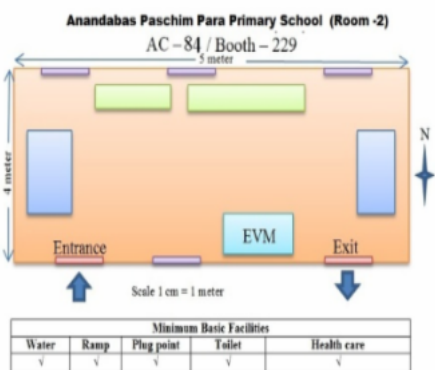

নির্বাচক নিবন্ধন আধিকারিকের স্বাক্ষর

Nazri Naksha

Google Map View

Polling Station Building Front View

Polling Station Front View

Cad View

Key MAP View

1 নাম : জানু বিবি স্বামীর নাম: সাহেব সেখ বাড়ির নং : n0142 বয়স : 34 লিঙ্গ : মহিলা	UFQ1475565 ফটো উপলব্ধ	2 নাম : কালেছন বিবি স্বামীর নাম: সাহার সেখ বাড়ির নং : n0161 বয়স : 38 লিঙ্গ : মহিলা	UFQ1036862 ফটো উপলব্ধ	3 নাম : রোজিনা বিবি স্বামীর নাম: ফজু সেখ বাড়ির নং : n0133 বয়স : 30 লিঙ্গ : মহিলা	UFQ1934447 ফটো উপলব্ধ
4 নাম : মাহামুদা বিবি স্বামীর নাম: ইয়াসিন সেখ বাড়ির নং : n0126 বয়স : 39 লিঙ্গ : মহিলা	KNS2404150 ফটো উপলব্ধ	5 নাম : আমিনা বিবি স্বামীর নাম: হাপিজুল সেখ বাড়ির নং : n0127 বয়স : 33 লিঙ্গ : মহিলা	UFQ1472398 ফটো উপলব্ধ	6 নাম : সাহেরা বিবি স্বামীর নাম: খোরসেদ সেখ বাড়ির নং : n0108 বয়স : 43 লিঙ্গ : মহিলা	UFQ1021336 ফটো উপলব্ধ
7 নাম : ফুলছুরাত বিবি স্বামীর নাম: আউলাদ সেখ বাড়ির নং : n0147 বয়স : 52 লিঙ্গ : মহিলা	KNS2079648 ফটো উপলব্ধ	8 নাম : আমজাদ সেখ পিতার নাম: সাহাদ সেখ বাড়ির নং : এন0114 বয়স : 74 লিঙ্গ : পুরুষ	UPW2083970 ফটো উপলব্ধ	9 নাম : সাহেনা সেখ স্বামীর নাম: আমজাদ সেখ বাড়ির নং : এন0114 বয়স : 62 লিঙ্গ : মহিলা	UFQ2560183 ফটো উপলব্ধ
10 নাম : আসমাতারা বিবি স্বামীর নাম: মজিবর সেখ বাড়ির নং : n0092 বয়স : 45 লিঙ্গ : মহিলা	KNS2071439 ফটো উপলব্ধ	11 নাম : আসরাফুল সেখ পিতার নাম: আমজাদ সেখ বাড়ির নং : এন0114 বয়স : 36 লিঙ্গ : পুরুষ	UPW0427781 ফটো উপলব্ধ	12 নাম : আলোয়া বিবি স্বামীর নাম: রুহুল আমিন সেখ বাড়ির নং : n0178 বয়স : 64 লিঙ্গ : মহিলা	WB/11/076/459176 ফটো উপলব্ধ
13 নাম : উর্মিলা বিবি স্বামীর নাম: নুরু সেখ বাড়ির নং : n0189 বয়স : 66 লিঙ্গ : মহিলা	WB/11/076/465506 ফটো উপলব্ধ	14 নাম : ভাদু বিবি স্বামীর নাম: ছুবান মণ্ডল বাড়ির নং : n0120 বয়স : 60 লিঙ্গ : মহিলা	KNS2070860 ফটো উপলব্ধ	15 নাম : আহেবা বিবি স্বামীর নাম: আজিবুল সেখ বাড়ির নং : n0203 বয়স : 34 লিঙ্গ : মহিলা	UFQ1475540 ফটো উপলব্ধ
16 নাম : তাহেরা বিবি স্বামীর নাম: কলম সেখ বাড়ির নং : n0171 বয়স : 51 লিঙ্গ : মহিলা	KNS0045013 ফটো উপলব্ধ	17 নাম : কাজল বিবি স্বামীর নাম: আলি মোস্তাফা সেখ বাড়ির নং : . বয়স : 38 লিঙ্গ : মহিলা	UFQ1019256 ফটো উপলব্ধ	18 নাম : ইসমাতারা বিবি স্বামীর নাম: রহিম সেখ বাড়ির নং : n0174 বয়স : 42 লিঙ্গ : মহিলা	UFQ1031210 ফটো উপলব্ধ
19 নাম : রোজিনা বিবি স্বামীর নাম: জামাল সেখ বাড়ির নং : n0186 বয়স : 33 লিঙ্গ : মহিলা	UFQ1656495 ফটো উপলব্ধ	20 নাম : ফারুক সেখ পিতার নাম: কলম সেখ বাড়ির নং : এন0170 বয়স : 25 লিঙ্গ : পুরুষ	UFQ2144723 ফটো উপলব্ধ	21 নাম : হাসিবুল সেখ পিতার নাম: নুরু সেখ বাড়ির নং : n0189 বয়স : 25 লিঙ্গ : পুরুষ	UFQ2144707 ফটো উপলব্ধ
22 নাম : তাসলিমা খাতুন স্বামীর নাম: নেপাল সেখ বাড়ির নং : বয়স : 29 লিঙ্গ : মহিলা	UFQ2274934 ফটো উপলব্ধ	23 নাম : প্রিয়ঙ্কা খাতুন পিতার নাম: কলম সেখ বাড়ির নং : n0172 বয়স : 30 লিঙ্গ : মহিলা	UFQ1842236 ফটো উপলব্ধ	24 নাম : ইছব বন্দি পিতার নাম: হোসেন বন্দি বাড়ির নং : n0057 বয়স : 55 লিঙ্গ : পুরুষ	UFQ2158244 ফটো উপলব্ধ
25 নাম : সারজেনা বিবি বন্দি স্বামীর নাম: ইছব বন্দি বাড়ির নং : n0057 বয়স : 58 লিঙ্গ : মহিলা	UFQ2158269 ফটো উপলব্ধ	26 নাম : রাখিবা বিবি স্বামীর নাম: দোলাচাঁদ বন্দি বাড়ির নং : n0057 বয়স : 27 লিঙ্গ : মহিলা	UFQ1998004 ফটো উপলব্ধ	27 নাম : দলোচাঁদ বন্দি পিতার নাম: ইছব বন্দি বাড়ির নং : n0057 বয়স : 29 লিঙ্গ : পুরুষ	UFQ1842293 ফটো উপলব্ধ
28 নাম : মেরিনা বিবি স্বামীর নাম: মহিবুল সেখ বাড়ির নং : n006 বয়স : 27 লিঙ্গ : মহিলা	UFQ2136737 ফটো উপলব্ধ	29 নাম : মোসিনুর বিবি স্বামীর নাম: জাগাত সেখ বাড়ির নং : n0197 বয়স : 41 লিঙ্গ : মহিলা	UFQ1255322 ফটো উপলব্ধ	E2 নাম : হালিমা বিবি স্বামীর নাম: নুরকাশিক সেখ বাড়ির নং : n0166 বয়স : 37 লিঙ্গ : মহিলা	UFQ1254689 ফটো উপলব্ধ