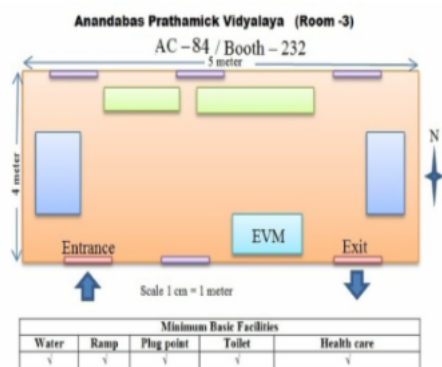

নির্বাচক নিবন্ধন আধিকারিকের স্বাক্ষর

Nazri Naksha

Google Map View

Polling Station Building Front View

Polling Station Front View

Cad View

Key MAP View

বিধানসভা নির্বাচনক্ষেত্রের নং, নাম : 84-নবদ্বীপ
ভাগ নং, নাম : 1-বনগ্রাম ডাঙ্গাপাড়া, ছাতিমতলা,