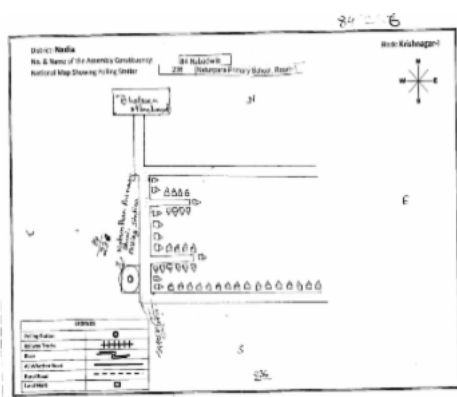

Nazri Naksha