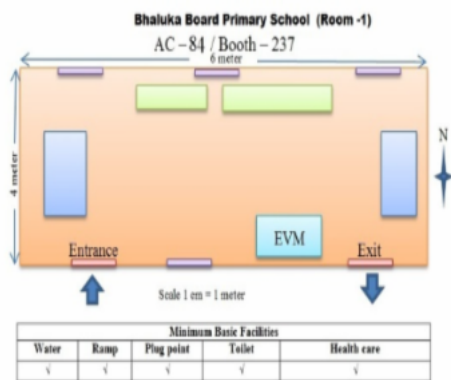

নির্বাচক নিবন্ধন আধিকারিকের স্বাক্ষর

Nazri Naksha

Google Map View

Polling Station Building Front View

Polling Station Front View

Cad View

Key MAP View

1 নাম : সাগরিকা বিবি সেখ স্বামীর নাম: মোসেন সেখ বাড়ির নং : n0067 বয়স : 44 লিঙ্গ : মহিলা	KNS1861749 ফটো উপলব্ধ	2 নাম : মোসেন সেখ পিতার নাম: রসি সেখ বাড়ির নং : n0067 বয়স : 48 লিঙ্গ : পুরুষ	KNS1385368 ফটো উপলব্ধ	3 নাম : হালিম আলি সেখ পিতার নাম: রসি সেখ বাড়ির নং : n0067 বয়স : 47 লিঙ্গ : পুরুষ	WB/11/076/483977 ফটো উপলব্ধ
4 নাম : কাজল বিবি স্বামীর নাম: হালিম আলি বাড়ির নং : n0067 বয়স : 40 লিঙ্গ : মহিলা	UFQ1383884 ফটো উপলব্ধ	5 নাম : জরিনা বিবি স্বামীর নাম: ছাত্তার মন্ডল বাড়ির নং : n0229 বয়স : 59 লিঙ্গ : মহিলা	KNS1861400 ফটো উপলব্ধ	6 নাম : রোজিনা বিবি স্বামীর নাম: খোকন সেখ বাড়ির নং : n0301 বয়স : 32 লিঙ্গ : মহিলা	UFQ1757319 ফটো উপলব্ধ
7 নাম : রনিফা খাতুন পিতার নাম: রকিব আলি মালিতা বাড়ির নং : N00 বয়স : 28 লিঙ্গ : মহিলা	UFQ1928480 ফটো উপলব্ধ	8 নাম : সোলেমান সেখ পিতার নাম: হালিম আলি সেখ বাড়ির নং : এন0067 বয়স : 23 লিঙ্গ : পুরুষ	UFQ2424893 ফটো উপলব্ধ	9 নাম : আশিক সেখ পিতার নাম: মোসেন সেখ বাড়ির নং : এন0067 বয়স : 23 লিঙ্গ : পুরুষ	UFQ2424901 ফটো উপলব্ধ
10 নাম : আতাবুল হক পিতার নাম: কুড়ো সেখ বাড়ির নং : n0222 বয়স : 33 লিঙ্গ : পুরুষ	UFQ1384403 ফটো উপলব্ধ	11 নাম : আমজেদ আলি সেখ মায়ের নাম: মাহিলা বিবি বাড়ির নং : 237 বয়স : 22 লিঙ্গ : পুরুষ	UFQ2525087 ফটো উপলব্ধ	12 নাম : সুরোজ সেখ পিতার নাম: আবুবক্বার সেখ বাড়ির নং : n0231 বয়স : 42 লিঙ্গ : পুরুষ	KNS1861905 ফটো উপলব্ধ
13 নাম : মাহিলা বিবি স্বামীর নাম: আখের আলি সেখ বাড়ির নং : n0265 বয়স : 41 লিঙ্গ : মহিলা	UFQ1552751 ফটো উপলব্ধ	14 নাম : মর্জিনা বিবি স্বামীর নাম: আনসার সেখ বাড়ির নং : n0266 বয়স : 42 লিঙ্গ : মহিলা	UFQ1552777 ফটো উপলব্ধ	15 নাম : রাহুল সেখ মায়ের নাম: মর্জিনা বিবি বাড়ির নং : এন00 বয়স : 20 লিঙ্গ : পুরুষ	UFQ2582179 ফটো উপলব্ধ
16 নাম : মর্জিনা বেগম স্বামীর নাম: কুড়ো সেখ বাড়ির নং : n0222 বয়স : 33 লিঙ্গ : মহিলা	KNS2190221 ফটো উপলব্ধ	17 নাম : দোলেহার বিবি স্বামীর নাম: মতিবুল বাড়ির নং : n0222 বয়স : 36 লিঙ্গ : মহিলা	UFQ1384395 ফটো উপলব্ধ	18 নাম : মতিবুল সেখ মায়ের নাম: মর্জিনা বাড়ির নং : n0222 বয়স : 33 লিঙ্গ : পুরুষ	UFQ1384387 ফটো উপলব্ধ
19 নাম : পাপিয়া বিবি স্বামীর নাম: আতাবুল সেখ বাড়ির নং : n0222 বয়স : 33 লিঙ্গ : মহিলা	UFQ1844208 ফটো উপলব্ধ	20 নাম : রীনা মল্লি (বিবি) স্বামীর নাম: সুরজ সেখ বাড়ির নং : n0231 বয়স : 43 লিঙ্গ : মহিলা	UFQ1052711 ফটো উপলব্ধ	21 নাম : ইয়াসিন সেখ পিতার নাম: সুরোজ সেখ বাড়ির নং : 12 বয়স : 21 লিঙ্গ : পুরুষ	UFQ2545028 ফটো উপলব্ধ
22 নাম : পারুল খাতুন(বিবি) স্বামীর নাম: নাসির মল্লিক বাড়ির নং : n0361 বয়স : 32 লিঙ্গ : মহিলা	TFM1743293 ফটো উপলব্ধ	23 নাম : বুলবুলি বিবি স্বামীর নাম: গোলাম সেখ বাড়ির নং : n0324 বয়স : 41 লিঙ্গ : মহিলা	JCZ2455699 ফটো উপলব্ধ	24 নাম : মৌসুমী কর্মকার পিতার নাম: রনেন্দ্র কর্মকার বাড়ির নং : n0239 বয়স : 33 লিঙ্গ : মহিলা	UFQ1475334 ফটো উপলব্ধ
25 নাম : ময়না কর্মকার স্বামীর নাম: রনেন্দ্র কর্মকার বাড়ির নং : n0238 বয়স : 52 লিঙ্গ : মহিলা	KNS2189470 ফটো উপলব্ধ	26 নাম : সব্যসাচী কাঞ্জিলাল পিতার নাম: নীলরতন কাঞ্জিলাল বাড়ির নং : n0182 বয়স : 30 লিঙ্গ : পুরুষ	UFQ1766849 ফটো উপলব্ধ	27 নাম : গোপাল কাঞ্জিলাল পিতার নাম: নির্মল কাঞ্জিলাল বাড়ির নং : n0182 বয়স : 47 লিঙ্গ : পুরুষ	KNS1384486 ফটো উপলব্ধ
28 নাম : জগন্নাথ কাঞ্জিলাল পিতার নাম: নির্মল কাঞ্জিলাল বাড়ির নং : n0182 বয়স : 48 লিঙ্গ : পুরুষ	UFQ2168011 ফটো উপলব্ধ	29 নাম : রুপা কাঞ্জিলাল স্বামীর নাম: নীলরতন কাঞ্জিলাল বাড়ির নং : n0182 বয়স : 51 লিঙ্গ : মহিলা	WB/11/076/483446 ফটো উপলব্ধ	30 নাম : নীলরতন কাঞ্জিলাল পিতার নাম: নির্মল কাঞ্জিলাল বাড়ির নং : n0182 বয়স : 55 লিঙ্গ : পুরুষ	WB/11/076/483502 ফটো উপলব্ধ