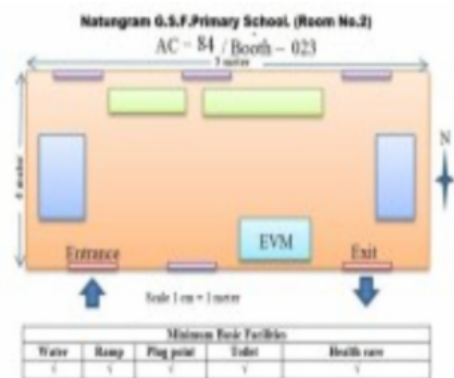

নির্বাচক নিবন্ধন আধিকারিকের স্বাক্ষর

Nazri Naksha

Google Map View

Polling Station Building Front View

Polling Station Front View

Cad View

Key MAP View

1 নাম : কদবানু বেওয়া স্বামীর নাম: সুলতান সেখ বাড়ির নং : n0017 বয়স : 58 লিঙ্গ : মহিলা	WB/12/077/057089	2 নাম : তাহেরা বিবি স্বামীর নাম: রাজ্জাক মন্ডল বাড়ির নং : n0187 বয়স : 34 লিঙ্গ : মহিলা	UFAQ1290618	3 নাম : জাহেরুন বিবি স্বামীর নাম: সাখুল মন্ডল বাড়ির নং : n0189 বয়স : 52 লিঙ্গ : মহিলা	WB/11/076/315287
4 নাম : সামের মল্লিক পিতার নাম: আউলাদি মল্লিক বাড়ির নং : n0018 বয়স : 50 লিঙ্গ : পুরুষ	WB/12/077/057273	5 নাম : বিবিজান বিবি স্বামীর নাম: সামের মল্লিক বাড়ির নং : n0018 বয়স : 43 লিঙ্গ : মহিলা	JCZ1789320	6 নাম : মহিরম বিবি স্বামীর নাম: আউলাদি মল্লিক বাড়ির নং : n0018 বয়স : 71 লিঙ্গ : মহিলা	WB/12/077/057093
7 নাম : জামিরনবিবি সেখ স্বামীর নাম: আরসাদআলী সেখ বাড়ির নং : n0018 বয়স : 61 লিঙ্গ : মহিলা	WB/12/077/057092	8 নাম : আমির আলি মল্লিক পিতার নাম: আওলাদ মল্লিক বাড়ির নং : n0018 বয়স : 35 লিঙ্গ : পুরুষ	UFAQ1508472	9 নাম : সন্নাট মল্লিক পিতার নাম: আরসাদ আলি মল্লিক বাড়ির নং : এন0018 বয়স : 33 লিঙ্গ : পুরুষ	UFAQ1508464
10 নাম : আলাদি বিবি স্বামীর নাম: আমীর আলী মল্লিক বাড়ির নং : n0018 বয়স : 34 লিঙ্গ : মহিলা	UFAQ1597533	11 নাম : মহঞ্জাফের মল্লিক পিতার নাম: আরসাদ আলি মল্লিক বাড়ির নং : n0018 বয়স : 31 লিঙ্গ : পুরুষ	UFAQ1597400	12 নাম : সামেনা বেওয়া স্বামীর নাম: পঞ্চ সেখ বাড়ির নং : n0039 বয়স : 93 লিঙ্গ : মহিলা	WB/12/077/057545
13 নাম : নকিরমন্ডল পিতার নাম: হামেদজোদ্দিন বাড়ির নং : n0011 বয়স : 86 লিঙ্গ : পুরুষ	WB/12/077/057067	14 নাম : রহিমা বিবি স্বামীর নাম: নকিরমন্ডল বাড়ির নং : n0011 বয়স : 76 লিঙ্গ : মহিলা	WB/12/077/057384	15 নাম : সেখ বাদল মন্ডল পিতার নাম: নকির মন্ডল বাড়ির নং : n0011 বয়স : 54 লিঙ্গ : পুরুষ	UFAQ2178572
16 নাম : তাজকিরা বিবি স্বামীর নাম: সেখ বাদল মন্ডল বাড়ির নং : n0011 বয়স : 51 লিঙ্গ : মহিলা	UFAQ2196103	17 নাম : তহমিনা বিবি স্বামীর নাম: মুজামমন্ডল বাড়ির নং : n0081 বয়স : 52 লিঙ্গ : মহিলা	WB/12/077/057396	18 নাম : মহিরম বেওয়া স্বামীর নাম: জয়নাল সেখ বাড়ির নং : n0025 বয়স : 81 লিঙ্গ : মহিলা	WB/12/077/057266
19 নাম : আসরাতন বেওয়া স্বামীর নাম: মনছুর সেখ বাড়ির নং : n0030 বয়স : 78 লিঙ্গ : মহিলা	JCZ0025122	20 নাম : সাহাবৎ সেখ পিতার নাম: মনছুর সেখ বাড়ির নং : n0030 বয়স : 54 লিঙ্গ : পুরুষ	WB/12/077/057237	21 নাম : সুরজা বিবি স্বামীর নাম: সাহাবত সেখ বাড়ির নং : n0030 বয়স : 51 লিঙ্গ : মহিলা	UFAQ2579266
22 নাম : রোকিয়া খাতুন পিতার নাম: মোহাম্মদ সিরাজ সেখ বাড়ির নং : n0030 বয়স : 50 লিঙ্গ : মহিলা	JCZ0025098	23 নাম : ছিবারআলী সেখ পিতার নাম: মনছুর সেখ বাড়ির নং : n0030 বয়স : 43 লিঙ্গ : পুরুষ	UFAQ1290741	24 নাম : রাজু সেখ স্বামীর নাম: সাহাবত বেওয়া বাড়ির নং : n0030 বয়স : 32 লিঙ্গ : পুরুষ	UFAQ1597434
25 নাম : তুরাব আলি সেখ পিতার নাম: সাহাবত সেখ বাড়ির নং : n0030 বয়স : 29 লিঙ্গ : পুরুষ	UFAQ1852243	26 নাম : লুৎফাবিবি স্বামীর নাম: বাপী সেখ বাড়ির নং : n0082 বয়স : 51 লিঙ্গ : মহিলা	WB/12/077/057075	27 নাম : মাকিয়া বিবি স্বামীর নাম: আলাউদ্দিন সেখ বাড়ির নং : 0165 বয়স : 50 লিঙ্গ : মহিলা	UFAQ2568426
28 নাম : সেখ সাহিদুল হাসান পিতার নাম: মোহাম্মদ সিরাজ সেখ বাড়ির নং : n0210 বয়স : 28 লিঙ্গ : পুরুষ	UFAQ1958099	29 নাম : সাহামিনা বিবি স্বামীর নাম: রহিম মন্ডল বাড়ির নং : N0150 বয়স : 27 লিঙ্গ : মহিলা	UFAQ2034882	30 নাম : নারগিস বিবি স্বামীর নাম: রাকেশ মন্ডল বাড়ির নং : N0150 বয়স : 28 লিঙ্গ : মহিলা	UFAQ2034908