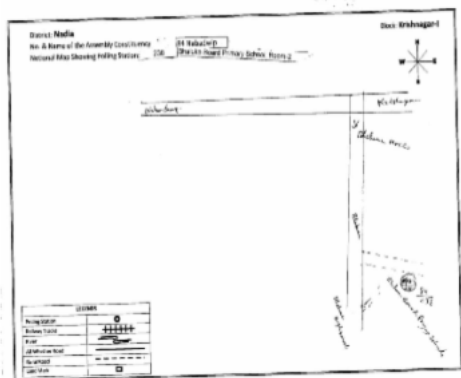

Nazri Naksha