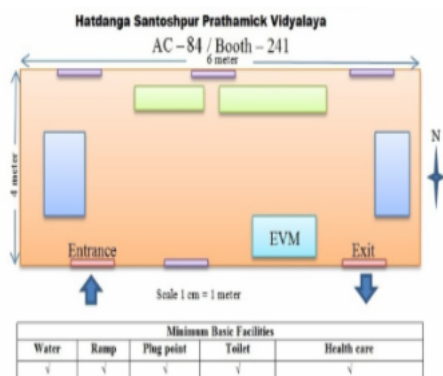

নির্বাচক নিবন্ধন আধিকারিকের স্বাক্ষর

Nazri Naksha

Google Map View

Polling Station Building Front View

Polling Station Front View

Cad View

Key MAP View

1 নাম : পূর্ণিমা অধিকারী স্বামীর নাম: জয়দেব অধিকারী বাড়ির নং : n0111 বয়স : 63 লিঙ্গ : মহিলা	WB/11/076/468428	2 নাম : ছবি অধিকারী স্বামীর নাম: মৃত্যুঞ্জয় অধিকারী বাড়ির নং : n0196 বয়স : 44 লিঙ্গ : মহিলা	KNS2335503	3 নাম : মৃত্যুঞ্জয় অধিকারী পিতার নাম: নিমাই অধিকারী বাড়ির নং : n0196 বয়স : 55 লিঙ্গ : পুরুষ	WB/11/076/468280
4 নাম : মানস অধিকারী মায়ের নাম: পূর্ণিমা অধিকারী বাড়ির নং : n0111 বয়স : 38 লিঙ্গ : পুরুষ	UFQ1660752	5 নাম : চাঁপা অধিকারী স্বামীর নাম: মানস অধিকারী বাড়ির নং : n0111 বয়স : 34 লিঙ্গ : মহিলা	UFQ1939693	6 নাম : সুরভ অধিকারী পিতার নাম: জয়দেব অধিকারী বাড়ির নং : n0111 বয়স : 30 লিঙ্গ : পুরুষ	UFQ1939909
7 নাম : বাসন্তী রানী অধিকারী স্বামীর নাম: নিমাই চন্দ্র অধিকারী বাড়ির নং : n0196 বয়স : 76 লিঙ্গ : মহিলা	WB/11/076/468395	8 নাম : শুভজিৎ অবতার পিতার নাম: নানীচোরা অবতার বাড়ির নং : এন0147 বয়স : 23 লিঙ্গ : পুরুষ	UFQ2426070	9 নাম : চায়না অবতার স্বামীর নাম: ননীচুড়া অবতার বাড়ির নং : n0147 বয়স : 44 লিঙ্গ : মহিলা	KNS1266956
10 নাম : সতীমা অবতার স্বামীর নাম: কৃষ্ণ অবতার বাড়ির নং : n0147 বয়স : 41 লিঙ্গ : মহিলা	UFQ1476431	11 নাম : কৃষ্ণ অবতার পিতার নাম: সুশীল অবতার বাড়ির নং : n0147 বয়স : 44 লিঙ্গ : পুরুষ	KNS1855717	12 নাম : ননীচোরা অবতার পিতার নাম: সুশীল অবতার বাড়ির নং : n0147 বয়স : 49 লিঙ্গ : পুরুষ	UFQ2619104
13 নাম : প্রতিমা অবতার স্বামীর নাম: মহাদেব অবতার বাড়ির নং : n0147 বয়স : 40 লিঙ্গ : মহিলা	KNS2406197	14 নাম : মহাদেব অবতার পিতার নাম: সুশীল অবতার বাড়ির নং : n0147 বয়স : 51 লিঙ্গ : পুরুষ	UFQ2591295	15 নাম : প্রতিমা অবতার স্বামীর নাম: নন্দ অবতার বাড়ির নং : n0093 বয়স : 52 লিঙ্গ : মহিলা	WB/11/076/468149
16 নাম : ক্ষুদিরাম অবতার পিতার নাম: আনন্দ অবতার বাড়ির নং : n0092 বয়স : 66 লিঙ্গ : পুরুষ	WB/11/076/468475	17 নাম : আশিষ অবতার পিতার নাম: ক্ষুদিরাম অবতার বাড়ির নং : n0092 বয়স : 39 লিঙ্গ : পুরুষ	KNS2075299	18 নাম : নন্দ অবতার পিতার নাম: আনন্দ অবতার বাড়ির নং : n0093 বয়স : 59 লিঙ্গ : পুরুষ	WB/11/076/468321
19 নাম : জয় অবতার পিতার নাম: মহাদেব অবতার বাড়ির নং : এন0147 বয়স : 25 লিঙ্গ : পুরুষ	UFQ2091791	20 নাম : অক্ষয় অবতার পিতার নাম: নন্দলাল অবতার বাড়ির নং : এন0093 বয়স : 26 লিঙ্গ : পুরুষ	UFQ2333318	21 নাম : সায়নী সাহা অবতার স্বামীর নাম: আশীষ অবতার বাড়ির নং : এন0092 বয়স : 30 লিঙ্গ : মহিলা	UFQ2352029
22 নাম : রিঙ্কু সরকার (কুন্ড) স্বামীর নাম: দীপক সরকার বাড়ির নং : n0155 বয়স : 39 লিঙ্গ : মহিলা	KNS2075265	23 নাম : দিপালী কুণ্ড স্বামীর নাম: জগদীশ কুণ্ড বাড়ির নং : n0156 বয়স : 56 লিঙ্গ : মহিলা	WB/11/076/468360	24 নাম : কাকলী কুন্ড স্বামীর নাম: শৈলেন কুন্ড বাড়ির নং : n0164 বয়স : 35 লিঙ্গ : মহিলা	UFQ1386077
25 নাম : কনিকা কুন্ড স্বামীর নাম: ভরত কুন্ড বাড়ির নং : n0164 বয়স : 38 লিঙ্গ : মহিলা	UFQ1068790	26 নাম : শৈলেন কুণ্ড পিতার নাম: শিবনাথ কুণ্ড বাড়ির নং : n0164 বয়স : 51 লিঙ্গ : পুরুষ	WB/11/076/468515	27 নাম : শিবা কুণ্ড স্বামীর নাম: শিবনাথ কুণ্ড বাড়ির নং : n0164 বয়স : 86 লিঙ্গ : মহিলা	WB/11/076/468396
28 নাম : বাপন কুন্ড পিতার নাম: শ্যাম সন্দর কুন্ড বাড়ির নং : n0162 বয়স : 30 লিঙ্গ : পুরুষ	UFQ1844935	29 নাম : দুরশোভা কুণ্ড স্বামীর নাম: শ্যামসুন্দর কুণ্ড বাড়ির নং : n0162 বয়স : 50 লিঙ্গ : মহিলা	KNS1264654	30 নাম : শ্যামসুন্দর কুণ্ড পিতার নাম: শচীন কুণ্ড বাড়ির নং : n0162 বয়স : 57 লিঙ্গ : পুরুষ	KNS1264597