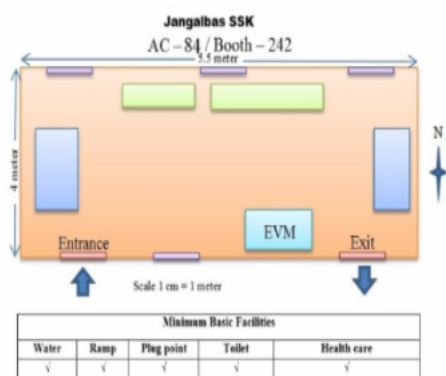

নির্বাচক নিবন্ধন আধিকারিকের স্বাক্ষর

Nazri Naksha

Google Map View

Polling Station Building Front View

Polling Station Front View

Cad View

Key MAP View

1 নাম : মাইনুর বিবি স্বামীর নাম: সেকেন্দর মন্ডল বাড়ির নং : n0101 বয়স : 40 লিঙ্গ : মহিলা	KNS2075059 ফটো উপলব্ধ	2 নাম : সুপা খাতুন পিতার নাম: শাহিদ সেখ বাড়ির নং : এন0165 বয়স : 29 লিঙ্গ : মহিলা	UFQ2426575 ফটো উপলব্ধ	3 নাম : খোদেজা খাতুন পিতার নাম: কেতাব মন্ডল বাড়ির নং : এন0204 বয়স : 23 লিঙ্গ : মহিলা	UFQ2426757 ফটো উপলব্ধ
4 নাম : সকিনা খাতুন পিতার নাম: কেরাতুল সেখ বাড়ির নং : এন230 বয়স : 22 লিঙ্গ : মহিলা	UFQ2426807 ফটো উপলব্ধ	5 নাম : রেখা খাতুন পিতার নাম: আজিবর সেখ বাড়ির নং : এন0146 বয়স : 28 লিঙ্গ : মহিলা	UFQ2426815 ফটো উপলব্ধ	6 নাম : জ্যোৎস্না খাতুন বিবি পিতার নাম: গাজীবুল সেখ বাড়ির নং : এন0128 বয়স : 35 লিঙ্গ : মহিলা	UFQ2096303 ফটো উপলব্ধ
7 নাম : গৌতম ঘোষ পিতার নাম: অমৃত ঘোষ বাড়ির নং : এন0083 বয়স : 44 লিঙ্গ : পুরুষ	JCZ2221554 ফটো উপলব্ধ	8 নাম : মধুমিতা ঘোষ স্বামীর নাম: পিন্টু ঘোষ বাড়ির নং : এন0079 বয়স : 28 লিঙ্গ : মহিলা	UFQ2095586 ফটো উপলব্ধ	9 নাম : বিক্রম ঘোষ পিতার নাম: মধুসূদন ঘোষ বাড়ির নং : এন0023 বয়স : 26 লিঙ্গ : পুরুষ	UFQ2095610 ফটো উপলব্ধ
10 নাম : পম্পা ঘোষ স্বামীর নাম: সঞ্জয় ঘোষ বাড়ির নং : এন0105 বয়স : 27 লিঙ্গ : মহিলা	UFQ2095578 ফটো উপলব্ধ	11 নাম : ঝুমা ঘোষ স্বামীর নাম: মুটুক ঘোষ বাড়ির নং : নং215 বয়স : 28 লিঙ্গ : মহিলা	UPW1859123 ফটো উপলব্ধ	12 নাম : বিশুজিৎ ঘোষ পিতার নাম: শ্যামল ঘোষ বাড়ির নং : N0028 বয়স : 25 লিঙ্গ : পুরুষ	UFQ2320380 ফটো উপলব্ধ
13 নাম : খোকন ঘোষ পিতার নাম: সুভাষ ঘোষ বাড়ির নং : N0097 বয়স : 27 লিঙ্গ : পুরুষ	UFQ2320307 ফটো উপলব্ধ	14 নাম : সৌমেন ঘোষ পিতার নাম: দুর্জন ঘোষ বাড়ির নং : N0098 বয়স : 24 লিঙ্গ : পুরুষ	UFQ2319937 ফটো উপলব্ধ	15 নাম : রাজা ঘোষ পিতার নাম: বিধান ঘোষ বাড়ির নং : N0000 বয়স : 24 লিঙ্গ : পুরুষ	UFQ2320265 ফটো উপলব্ধ
16 নাম : সুভাষ ঘোষ পিতার নাম: ভুতনাথ ঘোষ বাড়ির নং : n0066 বয়স : 27 লিঙ্গ : পুরুষ	UFQ2001386 ফটো উপলব্ধ	17 নাম : পিন্টু ঘোষ পিতার নাম: রবীন ঘোষ বাড়ির নং : এন0017 বয়স : 27 লিঙ্গ : পুরুষ	UFQ2092872 ফটো উপলব্ধ	18 নাম : রাজেশ ঘোষ পিতার নাম: বিকাশ ঘোষ বাড়ির নং : এন0021 বয়স : 26 লিঙ্গ : পুরুষ	UFQ2092963 ফটো উপলব্ধ
19 নাম : চঞ্চল ঘোষ পিতার নাম: বাবু ঘোষ বাড়ির নং : n0035 বয়স : 27 লিঙ্গ : পুরুষ	UFQ2001311 ফটো উপলব্ধ	20 নাম : ভগীরথ ঘোষ পিতার নাম: বিকাশ ঘোষ বাড়ির নং : n0266 বয়স : 27 লিঙ্গ : পুরুষ	UFQ2001287 ফটো উপলব্ধ	21 নাম : দেবরাজ ঘোষ পিতার নাম: দুখিরাম ঘোষ বাড়ির নং : n0262 বয়স : 29 লিঙ্গ : পুরুষ	UFQ1960194 ফটো উপলব্ধ
22 নাম : রামপ্রসাদ ঘোষ পিতার নাম: বিফল ঘোষ বাড়ির নং : n0021 বয়স : 46 লিঙ্গ : পুরুষ	KNS1856145 ফটো উপলব্ধ	23 নাম : শ্রীকান্ত ঘোষ পিতার নাম: দীন ঘোষ বাড়ির নং : n0040 বয়স : 32 লিঙ্গ : পুরুষ	UFQ1553452 ফটো উপলব্ধ	24 নাম : কমল ঘোষ পিতার নাম: অতুল্য ঘোষ বাড়ির নং : n0057 বয়স : 81 লিঙ্গ : পুরুষ	WB/11/076/471447 ফটো উপলব্ধ
25 নাম : প্রবীর ঘোষ পিতার নাম: হারু ঘোষ বাড়ির নং : n0091 বয়স : 53 লিঙ্গ : পুরুষ	WB/11/076/471065 ফটো উপলব্ধ	26 নাম : মীর্টারনী ঘোষ স্বামীর নাম: খোকন ঘোষ বাড়ির নং : n0106 বয়স : 48 লিঙ্গ : মহিলা	UFQ1386424 ফটো উপলব্ধ	27 নাম : তসলিমা বিবি স্বামীর নাম: মজবুল সেখ বাড়ির নং : n0096 বয়স : 30 লিঙ্গ : মহিলা	UFQ1768738 ফটো উপলব্ধ
28 নাম : প্রসেনজিৎ ঘোষ পিতার নাম: মনু ঘোষ বাড়ির নং : n0088 বয়স : 35 লিঙ্গ : পুরুষ	KNS2406577 ফটো উপলব্ধ	29 নাম : তাপস ঘোষ পিতার নাম: মনু ঘোষ বাড়ির নং : n0088 বয়স : 34 লিঙ্গ : পুরুষ	UFQ1386366 ফটো উপলব্ধ	30 নাম : বলাই ঘোষ পিতার নাম: ক্ষুদিরাম ঘোষ বাড়ির নং : n0088 বয়স : 71 লিঙ্গ : পুরুষ	WB/11/076/471383 ফটো উপলব্ধ