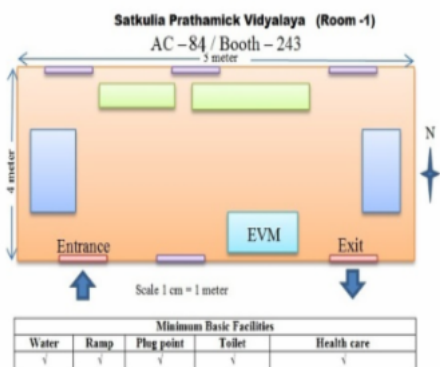

নির্বাচক নিবন্ধন আধিকারিকের স্বাক্ষর

Nazri Naksha

Google Map View

Polling Station Building Front View

Polling Station Front View

Cad View

Key MAP View

1 নাম : মেঘনাথ ধারা মায়ের নাম : মালতী ধারা বাড়ির নং : n0007 বয়স : 43 লিঙ্গ : পুরুষ	KNS1856905 ফটো উপলব্ধ	2 নাম : রহীত ধাড়া মায়ের নাম : মালতী ধাড়া বাড়ির নং : n0007 বয়স : 44 লিঙ্গ : পুরুষ	KNS1305846 ফটো উপলব্ধ	3 নাম : মালতী ধাড়া স্বামীর নাম : দীনু ধাড়া বাড়ির নং : n0007 বয়স : 79 লিঙ্গ : মহিলা	WB/11/076/474859 ফটো উপলব্ধ
4 নাম : সুকুমার ধাড়া পিতার নাম : দীনু ধাড়া বাড়ির নং : n0007 বয়স : 54 লিঙ্গ : পুরুষ	WB/11/076/474958 ফটো উপলব্ধ	5 নাম : প্রহ্লাদ ধাড়া মায়ের নাম : কালিদাসী ধাড়া বাড়ির নং : n0029 বয়স : 31 লিঙ্গ : পুরুষ	UFQ2015378 ফটো উপলব্ধ	6 নাম : বন্যা ধাড়া স্বামীর নাম : দেবব্রত ধাড়া বাড়ির নং : এন0030 বয়স : 25 লিঙ্গ : মহিলা	UFQ2355915 ফটো উপলব্ধ
7 নাম : সৌরভ ধাড়া পিতার নাম : পশুপতি ধাড়া বাড়ির নং : এন0028 বয়স : 25 লিঙ্গ : পুরুষ	UFQ2356038 ফটো উপলব্ধ	8 নাম : শুভজিত ধাড়া পিতার নাম : মনোরঞ্জন ধাড়া বাড়ির নং : এন0043 বয়স : 24 লিঙ্গ : মহিলা	UFQ2427649 ফটো উপলব্ধ	9 নাম : সুস্মিতা ধাড়া পিতার নাম : জয়দেব ধাড়া বাড়ির নং : এন0043 বয়স : 23 লিঙ্গ : মহিলা	UFQ2427615 ফটো উপলব্ধ
10 নাম : সুমন ধাড়া পিতার নাম : শংকর ধাড়া বাড়ির নং : এন0043 বয়স : 23 লিঙ্গ : পুরুষ	UFQ2427359 ফটো উপলব্ধ	11 নাম : নিত্যানন্দ সর্দার পিতার নাম : দীনবন্ধু সর্দার বাড়ির নং : এন0028 বয়স : 22 লিঙ্গ : পুরুষ	UFQ2427409 ফটো উপলব্ধ	12 নাম : প্রিয়ান্বিতা ধাড়া স্বামীর নাম : প্রহ্লাদ ধাড়া বাড়ির নং : এন0025 বয়স : 21 লিঙ্গ : মহিলা	UFQ2522787 ফটো উপলব্ধ
13 নাম : শর্মিষ্ঠা ধাড়া স্বামীর নাম : অমরজিৎ ধাড়া বাড়ির নং : এন0000 বয়স : 26 লিঙ্গ : মহিলা	UFQ2354793 ফটো উপলব্ধ	14 নাম : সঞ্চিতা ধাড়া স্বামীর নাম : খোকন ধাড়া বাড়ির নং : n0044 বয়স : 26 লিঙ্গ : মহিলা	UFQ2019396 ফটো উপলব্ধ	15 নাম : সুস্মিতা ধাড়া পিতার নাম : বিনয় ধাড়া বাড়ির নং : n0037 বয়স : 26 লিঙ্গ : মহিলা	UFQ2015154 ফটো উপলব্ধ
16 নাম : সাবিত্রী ধাড়া (বাগ) স্বামীর নাম : রহীত ধাড়া বাড়ির নং : n0176 বয়স : 43 লিঙ্গ : মহিলা	KNS1858786 ফটো উপলব্ধ	17 নাম : অপর্ণা ধারা পিতার নাম : বংশীবদন বাগ বাড়ির নং : এন008৮ বয়স : 39 লিঙ্গ : মহিলা	KNS2076792 ফটো উপলব্ধ	18 নাম : প্রবীর ধারা পিতার নাম : গৌড় ধারা বাড়ির নং : এন0038 বয়স : 25 লিঙ্গ : পুরুষ	UFQ2093607 ফটো উপলব্ধ
19 নাম : লক্ষ্মী ধারা স্বামীর নাম : কেশব ধারা বাড়ির নং : এন0041 বয়স : 29 লিঙ্গ : মহিলা	UFQ2093631 ফটো উপলব্ধ	20 নাম : সমীরণ ধাড়া পিতার নাম : মহিতোষ ধাড়া বাড়ির নং : n0041 বয়স : 28 লিঙ্গ : পুরুষ	UFQ2001568 ফটো উপলব্ধ	21 নাম : সুস্মিতা ধারা স্বামীর নাম : সুরজিত ধারা বাড়ির নং : এন0029 বয়স : 24 লিঙ্গ : মহিলা	UFQ2427318 ফটো উপলব্ধ
22 নাম : শুভজীত নাগ পিতার নাম : রামপ্রসাদ নাগ বাড়ির নং : এন0140 বয়স : 23 লিঙ্গ : পুরুষ	UFQ2427375 ফটো উপলব্ধ	23 নাম : পাগলী নাগ স্বামীর নাম : পচারাম নাগ বাড়ির নং : এন001 বয়স : 91 লিঙ্গ : মহিলা	UFQ2427128 ফটো উপলব্ধ	24 নাম : নবীন নাগ পিতার নাম : গোরাচাঁদ নাগ বাড়ির নং : এন0063 বয়স : 30 লিঙ্গ : পুরুষ	UFQ2427672 ফটো উপলব্ধ
25 নাম : মায়্যা নাগ স্বামীর নাম : গোরাচাঁদ নাগ বাড়ির নং : এন0064 বয়স : 53 লিঙ্গ : মহিলা	UFQ2427722 ফটো উপলব্ধ	26 নাম : রমেন নাগ পিতার নাম : সুশিল নাগ বাড়ির নং : এন0120 বয়স : 23 লিঙ্গ : পুরুষ	UFQ2355964 ফটো উপলব্ধ	27 নাম : পাপিয়া নাগ পিতার নাম : বৈকুণ্ঠ নাগ বাড়ির নং : এন0140 বয়স : 23 লিঙ্গ : মহিলা	UFQ2356566 ফটো উপলব্ধ
28 নাম : সঞ্জীত নাগ পিতার নাম : ভাগীরথ নাগ বাড়ির নং : এন0121 বয়স : 24 লিঙ্গ : পুরুষ	UFQ2354884 ফটো উপলব্ধ	29 নাম : সীমা সাঁতরা স্বামীর নাম : স্বপন সাঁতরা বাড়ির নং : এন001 বয়স : 24 লিঙ্গ : মহিলা	UFQ2354462 ফটো উপলব্ধ	30 নাম : বুদ্ধদেব নাগ পিতার নাম : বানেশ্বর নাগ বাড়ির নং : এন0131 বয়স : 24 লিঙ্গ : পুরুষ	UFQ2355584 ফটো উপলব্ধ