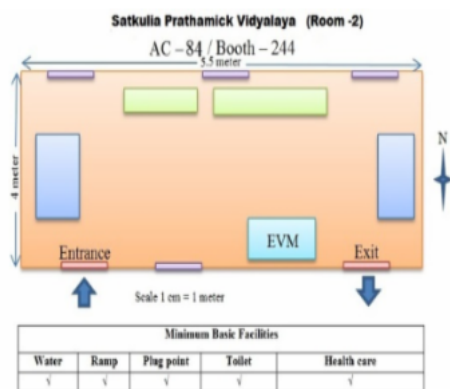

Cad View

Key MAP View