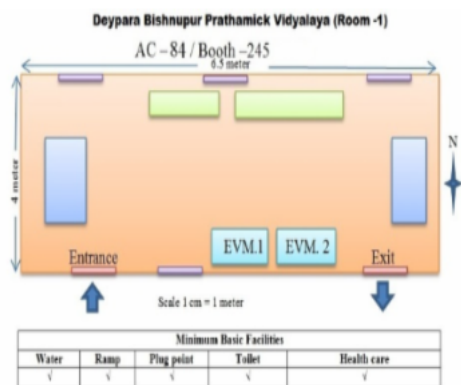

নির্বাচক নিবন্ধন আধিকারিকের স্বাক্ষর

Nazri Naksha

Google Map View

Polling Station Building Front View

Polling Station Front View

Cad View

Key MAP View

1 নাম : বীনা স্বামী স্বামীর নাম: মেঘলাল স্বামী বাড়ির নং : n0072 বয়স : 42 লিঙ্গ : মহিলা	KNS2046894 ফটো উপলব্ধ	2 নাম : গনেশ স্বামী পিতার নাম: সাধুচরন স্বামী বাড়ির নং : n0072 বয়স : 56 লিঙ্গ : পুরুষ	WB/11/076/390690 ফটো উপলব্ধ	3 নাম : দুর্গা দাস স্বামীর নাম: গোপাল দাস বাড়ির নং : n0072 বয়স : 52 লিঙ্গ : মহিলা	KNS1230176 ফটো উপলব্ধ
4 নাম : মীরা স্বামী স্বামীর নাম: গনেশ স্বামী বাড়ির নং : n0072 বয়স : 51 লিঙ্গ : মহিলা	WB/11/076/390801 ফটো উপলব্ধ	Q 5 নাম : মিতালী দাস পিতার নাম: গনেশ দাস বাড়ির নং : বয়স : 29 লিঙ্গ : মহিলা	UFAQ1941616 ফটো উপলব্ধ	6 নাম : সৌরভ স্বামী পিতার নাম: মেঘলাল স্বামী বাড়ির নং : এন0072 বয়স : 25 লিঙ্গ : পুরুষ	UFAQ2091460 ফটো উপলব্ধ
7 নাম : বিপ্লব দাস(স্বামী) পিতার নাম: গনেশ স্বামী বাড়ির নং : n0072 বয়স : 28 লিঙ্গ : পুরুষ	UFAQ1941384 ফটো উপলব্ধ	8 নাম : সুপর্ণা চক্রবর্তী পিতার নাম: সঞ্জীত চক্রবর্তী বাড়ির নং : n0091 বয়স : 34 লিঙ্গ : মহিলা	UFAQ1554153 ফটো উপলব্ধ	9 নাম : সঞ্জীত কুমার চক্রবর্তী পিতার নাম: কালিপদ চক্রবর্তী বাড়ির নং : n0091 বয়স : 73 লিঙ্গ : পুরুষ	UFAQ2450716 ফটো উপলব্ধ
10 নাম : সুমনা চক্রবর্তী স্বামীর নাম: মনোজিৎ চক্রবর্তী বাড়ির নং : n0091 বয়স : 51 লিঙ্গ : মহিলা	KNS2047033 ফটো উপলব্ধ	11 নাম : পূর্ণিমা চক্রবর্তী স্বামীর নাম: সঞ্জীত চক্রবর্তী বাড়ির নং : n0091 বয়স : 55 লিঙ্গ : মহিলা	UFAQ2154276 ফটো উপলব্ধ	12 নাম : শুভজিৎ চক্রবর্তী পিতার নাম: সঞ্জীত চক্রবর্তী বাড়ির নং : n0091 বয়স : 48 লিঙ্গ : পুরুষ	KNS1228980 ফটো উপলব্ধ
13 নাম : সোমা চক্রবর্তী স্বামীর নাম: শুভজিৎ চক্রবর্তী বাড়ির নং : n0091 বয়স : 38 লিঙ্গ : মহিলা	KNS2176485 ফটো উপলব্ধ	14 নাম : সুনীল কুমার গুহ চৌধুরী পিতার নাম: ননী গোপাল গুহ চৌধুরী বাড়ির নং : n0164 বয়স : 80 লিঙ্গ : পুরুষ	KNS2047710 ফটো উপলব্ধ	15 নাম : পূর্ণিমা ঘোষ স্বামীর নাম: সুধাময় ঘোষ বাড়ির নং : n0062 বয়স : 29 লিঙ্গ : মহিলা	UFAQ1941624 ফটো উপলব্ধ
16 নাম : নিলয় ঘোষ পিতার নাম: নিশীথ রঞ্জন ঘোষ বাড়ির নং : 0048 বয়স : 27 লিঙ্গ : পুরুষ	UFAQ2002236 ফটো উপলব্ধ	17 নাম : পম্পা ঘোষ পিতার নাম: মাধাই ঘোষ বাড়ির নং : n0057 বয়স : 30 লিঙ্গ : মহিলা	UFAQ2002285 ফটো উপলব্ধ	18 নাম : কল্পনা ঘোষ পিতার নাম: সুনীল ঘোষ বাড়ির নং : এন0055 বয়স : 38 লিঙ্গ : মহিলা	UFAQ2091445 ফটো উপলব্ধ
19 নাম : লিটন ঘোষ পিতার নাম: বিকাশ ঘোষ বাড়ির নং : এন0046 বয়স : 25 লিঙ্গ : পুরুষ	UFAQ2091437 ফটো উপলব্ধ	20 নাম : অর্চনা ঘোষ পিতার নাম: জয়দেব ঘোষ বাড়ির নং : এন0061 বয়স : 25 লিঙ্গ : মহিলা	UFAQ2091288 ফটো উপলব্ধ	21 নাম : প্রদীপ কুমার ঘোষ পিতার নাম: কার্তিক ঘোষ বাড়ির নং : এন0067 বয়স : 25 লিঙ্গ : পুরুষ	UFAQ2091387 ফটো উপলব্ধ
22 নাম : প্রনতি ঘোষ স্বামীর নাম: সুজিৎ ঘোষ বাড়ির নং : n0219 বয়স : 29 লিঙ্গ : মহিলা	XZF2292837 ফটো উপলব্ধ	23 নাম : সোনিয়া ঘোষ স্বামীর নাম: মাধাই ঘোষ বাড়ির নং : n0049 বয়স : 36 লিঙ্গ : মহিলা	SLY1136977 ফটো উপলব্ধ	24 নাম : অদ্বৈতা ঘোষ পিতার নাম: বলরাম ঘোষ বাড়ির নং : n0070 বয়স : 60 লিঙ্গ : পুরুষ	UFAQ2154060 ফটো উপলব্ধ
25 নাম : রাণা ঘোষ পিতার নাম: নীলরতন ঘোষ বাড়ির নং : N0036 বয়স : 24 লিঙ্গ : পুরুষ	UFAQ2321321 ফটো উপলব্ধ	26 নাম : রতন ঘোষ পিতার নাম: জগবন্ধু ঘোষ বাড়ির নং : n0045 বয়স : 41 লিঙ্গ : পুরুষ	KNS2046902 ফটো উপলব্ধ	27 নাম : চুমকি ঘোষ পিতার নাম: প্রদীপ ঘোষ বাড়ির নং : এন0049 বয়স : 33 লিঙ্গ : মহিলা	RHC1505189 ফটো উপলব্ধ
28 নাম : বিথিকা ঘোষ পিতার নাম: কার্তিক ঘোষ বাড়ির নং : n0067 বয়স : 35 লিঙ্গ : মহিলা	UFAQ1554021 ফটো উপলব্ধ	29 নাম : শ্রেয়া ঘোষ স্বামীর নাম: নির্মল ঘোষ বাড়ির নং : এন0049 বয়স : 24 লিঙ্গ : মহিলা	UFAQ2486827 ফটো উপলব্ধ	30 নাম : অর্চনা ঘোষ স্বামীর নাম: বিমল ঘোষ বাড়ির নং : n0035 বয়স : 52 লিঙ্গ : মহিলা	KNS2046977 ফটো উপলব্ধ