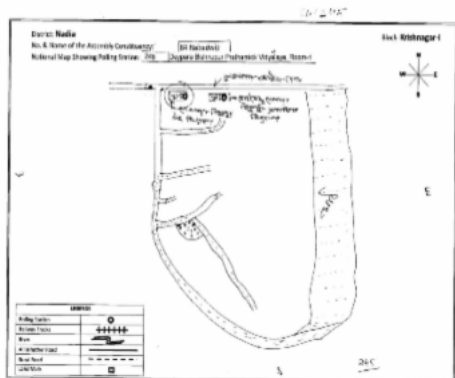

Nazri Naksha