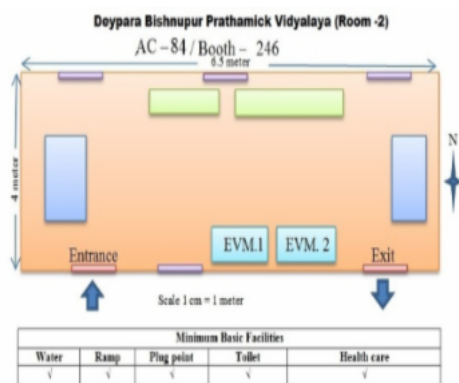

নির্বাচক নিবন্ধন আধিকারিকের স্বাক্ষর

Nazri Naksha

Google Map View

Polling Station Building Front View

Polling Station Front View

Cad View

Key MAP View

1	UFQ1554393	নাম : কুতুবউদ্দিন মোল্লা মায়ের নাম: দোলনা বিবি মোল্লা বাড়ির নং : n0191 বয়স : 33 লিঙ্গ : পুরুষ	ফটো উপলব্ধ	2	DMB2804854	নাম : পাপিয়া খাতুন বিবি স্বামীর নাম: কুতুব উদ্দিন মোল্লা বাড়ির নং : n0191 বয়স : 40 লিঙ্গ : মহিলা	ফটো উপলব্ধ	3	UFQ1258243	নাম : সামছুর মোল্লা পিতার নাম: আকরাম মোল্লা বাড়ির নং : n0191 বয়স : 37 লিঙ্গ : পুরুষ	ফটো উপলব্ধ
4	UFQ1770353	নাম : হুর আলম মোল্লা পিতার নাম: আক্রম মোল্লা বাড়ির নং : n0191 বয়স : 35 লিঙ্গ : পুরুষ	ফটো উপলব্ধ	5	UFQ1770296	নাম : আহাম্মদ মোল্লা মায়ের নাম: দোলনা বিবি মোল্লা বাড়ির নং : n0191 বয়স : 30 লিঙ্গ : মহিলা	ফটো উপলব্ধ	6	UFQ1377779	নাম : নাসিমা খাতুন মায়ের নাম: সাহেলা বেওয়া বাড়ির নং : এন০১৯১ বয়স : 34 লিঙ্গ : মহিলা	ফটো উপলব্ধ
7	WB/11/076/390369	নাম : মর্জিনা বিবি স্বামীর নাম: ইসলাম মণ্ডল বাড়ির নং : n0259 বয়স : 66 লিঙ্গ : মহিলা	ফটো উপলব্ধ	8	UFQ1861376	নাম : মহিরুদ্দিন সেখ পিতার নাম: সিরাজুল সেখ বাড়ির নং : n0259 বয়স : 54 লিঙ্গ : পুরুষ	ফটো উপলব্ধ	9	DDZ2786234	নাম : রোসেনারা বিবি স্বামীর নাম: মহিরুদ্দিন সেখ বাড়ির নং : n0259 বয়স : 40 লিঙ্গ : মহিলা	ফটো উপলব্ধ
10	KNS2177103	নাম : রশিনা বিবি স্বামীর নাম: লুৎফার মণ্ডল বাড়ির নং : n0221 বয়স : 40 লিঙ্গ : মহিলা	ফটো উপলব্ধ	11	KNS2322378	নাম : চম্পা বিবি স্বামীর নাম: খুদু সেখ বাড়ির নং : n0163 বয়স : 41 লিঙ্গ : মহিলা	ফটো উপলব্ধ	12	UFQ1090877	নাম : সেখ আহরন বিবি স্বামীর নাম: চাঁদু সেখ বাড়ির নং : n0169 বয়স : 65 লিঙ্গ : মহিলা	ফটো উপলব্ধ
13	WB/11/076/387239	নাম : রাহিমা বিবি স্বামীর নাম: শুহমান সেখ বাড়ির নং : n0113 বয়স : 35 লিঙ্গ : মহিলা	ফটো উপলব্ধ	14	WB/11/076/372303	নাম : দোলনা বেওয়া স্বামীর নাম: আক্রম মোল্লা বাড়ির নং : n0191 বয়স : 58 লিঙ্গ : মহিলা	ফটো উপলব্ধ	15	UFQ1941970	নাম : সুখেন অধিকারী পিতার নাম: সুবল অধিকারী বাড়ির নং : n0307 বয়স : 45 লিঙ্গ : পুরুষ	ফটো উপলব্ধ
16	UFQ1941962	নাম : কল্যাণী অধিকারী স্বামীর নাম: সুখেন অধিকারী বাড়ির নং : n0306 বয়স : 40 লিঙ্গ : মহিলা	ফটো উপলব্ধ	17	UFQ2364891	নাম : শুভঙ্কর অধিকারী পিতার নাম: সুখেন অধিকারী বাড়ির নং : এন0307 বয়স : 24 লিঙ্গ : পুরুষ	ফটো উপলব্ধ	18	UFQ2364644	নাম : কৌশিক অধিকারী পিতার নাম: সুখেন অধিকারী বাড়ির নং : এন0307 বয়স : 23 লিঙ্গ : পুরুষ	ফটো উপলব্ধ
19	UPW2147627	নাম : টিঙ্কু অধিকারী পিতার নাম: তরুন বৈরাগ্য বাড়ির নং : এন0000 বয়স : 27 লিঙ্গ : মহিলা	ফটো উপলব্ধ	20	UFQ1242262	নাম : সাবিনা ইয়াসমিন বিবি স্বামীর নাম: খানসুর মন্ডল বাড়ির নং : n0268 বয়স : 35 লিঙ্গ : মহিলা	ফটো উপলব্ধ	21	KNS1829464	নাম : শ্যামলী দাস স্বামীর নাম: প্রকাশ দাস বাড়ির নং : n0185 বয়স : 45 লিঙ্গ : মহিলা	ফটো উপলব্ধ
22	WB/11/076/393284	নাম : ছবি কর্মকার স্বামীর নাম: ননী কর্মকার বাড়ির নং : n0003 বয়স : 66 লিঙ্গ : মহিলা	ফটো উপলব্ধ	23	UFQ1477777	নাম : ছুওদা খাতুন পিতার নাম: ওমর মন্ডল বাড়ির নং : বয়স : 36 লিঙ্গ : মহিলা	ফটো উপলব্ধ	24	UFQ1845650	নাম : জাহিমা খাতুন বিবি স্বামীর নাম: জামসেদ মালিতা বাড়ির নং : n0226 বয়স : 33 লিঙ্গ : মহিলা	ফটো উপলব্ধ
25	KNS2177152	নাম : জামসেদ মালিতা পিতার নাম: কওসর আলী মালিতা বাড়ির নং : n0226 বয়স : 43 লিঙ্গ : পুরুষ	ফটো উপলব্ধ	26	UFQ1662345	নাম : তারক চন্দ্র গড়াই পিতার নাম: হারাধন গড়াই বাড়ির নং : n0151 বয়স : 52 লিঙ্গ : পুরুষ	ফটো উপলব্ধ	27	UFQ2365039	নাম : সুরজ গরাই পিতার নাম: তারক গরাই বাড়ির নং : এন0151 বয়স : 24 লিঙ্গ : পুরুষ	ফটো উপলব্ধ
28	UFQ2565166	নাম : লক্ষ্মী গড়াই স্বামীর নাম: তারক চন্দ্র গড়াই বাড়ির নং : n0151 বয়স : 51 লিঙ্গ : মহিলা	ফটো উপলব্ধ	29	WB/11/076/393342	নাম : দীপালি গড়াই স্বামীর নাম: গোপাল গড়াই বাড়ির নং : n0151 বয়স : 66 লিঙ্গ : মহিলা	ফটো উপলব্ধ	30	KNS2177319	নাম : সাধনা গুহ স্বামীর নাম: সুকমল গুহ বাড়ির নং : n0242 বয়স : 43 লিঙ্গ : মহিলা	ফটো উপলব্ধ