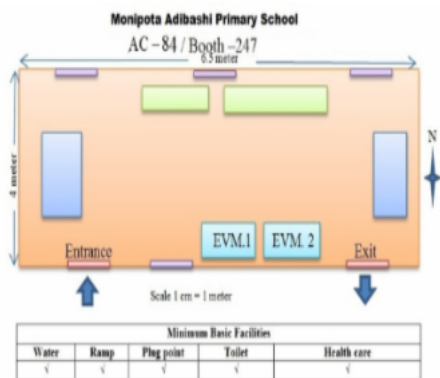

Cad View

Key MAP View