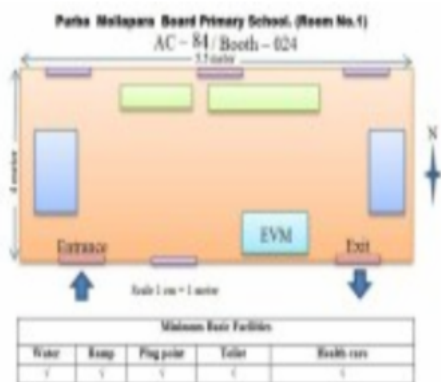

Cad View

Key MAP View