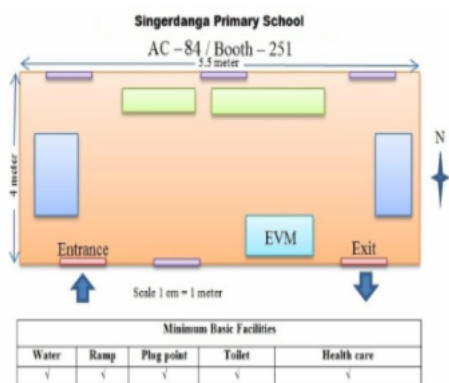

নির্বাচক নিবন্ধন আধিকারিকের স্বাক্ষর

Nazri Naksha

Google Map View

Polling Station Building Front View

Polling Station Front View

Cad View

Key MAP View

1 নাম : বৈকুন্ট চেয়ার পিতার নাম: গোলক চেয়ার বাড়ির নং : n0090 বয়স : 29 লিঙ্গ : পুরুষ	UFAQ1847292 ফটো উপলব্ধ	2 নাম : অসিমা রায় স্বামীর নাম: কান্তিক রায় বাড়ির নং : n0090 বয়স : 36 লিঙ্গ : মহিলা	UFAQ1259019 ফটো উপলব্ধ	3 নাম : কান্তীক রায় স্বামীর নাম: আদুরী বাড়ির নং : n0090 বয়স : 36 লিঙ্গ : মহিলা	UFAQ1258904 ফটো উপলব্ধ
4 নাম : অনিতা রায় স্বামীর নাম: অজয় রায় বাড়ির নং : n0090 বয়স : 35 লিঙ্গ : মহিলা	UFAQ1258912 ফটো উপলব্ধ	5 নাম : অজয় রায় স্বামীর নাম: আদুরী রায় বাড়ির নং : n0090 বয়স : 36 লিঙ্গ : পুরুষ	UFAQ1258920 ফটো উপলব্ধ	6 নাম : আদুরী রায় স্বামীর নাম: রঞ্জিত রায় বাড়ির নং : n0090 বয়স : 56 লিঙ্গ : মহিলা	WB/11/076/498425 ফটো উপলব্ধ
7 নাম : লক্ষী চেয়ার পিতার নাম: গোলক চেয়ার বাড়ির নং : n0090 বয়স : 29 লিঙ্গ : মহিলা	UFAQ1847300 ফটো উপলব্ধ	8 নাম : সুকান্ত চেয়ার পিতার নাম: গোলক চেয়ার বাড়ির নং : n0090 বয়স : 38 লিঙ্গ : পুরুষ	KNS2409530 ফটো উপলব্ধ	9 নাম : পিংকি চেয়ার স্বামীর নাম: মৃত্যু চেয়ার বাড়ির নং : n0090 বয়স : 33 লিঙ্গ : মহিলা	UFAQ1390855 ফটো উপলব্ধ
10 নাম : মৃত্যু চেয়ার পিতার নাম: গোলক চেয়ার বাড়ির নং : n0090 বয়স : 50 লিঙ্গ : পুরুষ	WB/11/076/498520 ফটো উপলব্ধ	11 নাম : আলতী চেয়ার স্বামীর নাম: গোলক চেয়ার বাড়ির নং : n0090 বয়স : 81 লিঙ্গ : মহিলা	WB/11/076/498291 ফটো উপলব্ধ	12 নাম : মিন্টু জান পিতার নাম: দুলাল জান বাড়ির নং : n0088 বয়স : 38 লিঙ্গ : পুরুষ	UFAQ1114172 ফটো উপলব্ধ
13 নাম : গোপাল জান পিতার নাম: দুলাল জান বাড়ির নং : n0088 বয়স : 40 লিঙ্গ : পুরুষ	KNS2086452 ফটো উপলব্ধ	14 নাম : কাজলী জান স্বামীর নাম: বিজয় জান বাড়ির নং : n0088 বয়স : 43 লিঙ্গ : মহিলা	KNS2086460 ফটো উপলব্ধ	15 নাম : বিজয় জান পিতার নাম: দুলাল জান বাড়ির নং : n0088 বয়স : 44 লিঙ্গ : পুরুষ	KNS2193092 ফটো উপলব্ধ
16 নাম : বিশাখা জান স্বামীর নাম: দুলাল জান বাড়ির নং : n0088 বয়স : 56 লিঙ্গ : মহিলা	WB/11/076/498433 ফটো উপলব্ধ	17 নাম : ময়না জান মনি স্বামীর নাম: মিন্টু জান বাড়ির নং : এন0088 বয়স : 26 লিঙ্গ : মহিলা	UFAQ2095750 ফটো উপলব্ধ	18 নাম : বিদুৎ ধাড়া পিতার নাম: সুকুমার ধাড়া বাড়ির নং : n0092 বয়স : 31 লিঙ্গ : পুরুষ	UFAQ1664465 ফটো উপলব্ধ
19 নাম : রানু ধারা স্বামীর নাম: জয়দেব ধারা বাড়ির নং : n0099 বয়স : 56 লিঙ্গ : মহিলা	UFAQ1114271 ফটো উপলব্ধ	20 নাম : শিব ধারা পিতার নাম: মুক্তিরাম ধারা বাড়ির নং : এন0038 বয়স : 26 লিঙ্গ : পুরুষ	UFAQ2091627 ফটো উপলব্ধ	21 নাম : আদেশ ধারা পিতার নাম: খোকন ধারা বাড়ির নং : N0086 বয়স : 24 লিঙ্গ : পুরুষ	UFAQ2327476 ফটো উপলব্ধ
22 নাম : বিশ্বজিৎ ধারা পিতার নাম: বানেশ্বর ধারা বাড়ির নং : n0177 বয়স : 28 লিঙ্গ : পুরুষ	UFAQ1944651 ফটো উপলব্ধ	23 নাম : মান্দি ধাড়া সর্দার স্বামীর নাম: অজয় ধাড়া বাড়ির নং : এন0039 বয়স : 23 লিঙ্গ : মহিলা	UFAQ2387165 ফটো উপলব্ধ	24 নাম : চম্পা ধাড়া পিতার নাম: গোপাল ধাড়া বাড়ির নং : এন0113 বয়স : 23 লিঙ্গ : মহিলা	UFAQ2395044 ফটো উপলব্ধ
25 নাম : রমেন ধাড়া পিতার নাম: সুধান্য ধাড়া বাড়ির নং : এন0086 বয়স : 23 লিঙ্গ : পুরুষ	UFAQ2395036 ফটো উপলব্ধ	26 নাম : আকাশ ধারা পিতার নাম: গোপাল ধারা বাড়ির নং : এন0113 বয়স : 21 লিঙ্গ : পুরুষ	UFAQ2470193 ফটো উপলব্ধ	27 নাম : বিক্রম ধারা পিতার নাম: দীপক ধারা বাড়ির নং : এন0039 বয়স : 22 লিঙ্গ : পুরুষ	UFAQ2488146 ফটো উপলব্ধ
28 নাম : রাকেশ ধারা পিতার নাম: খোকন ধারা বাড়ির নং : এন0086 বয়স : 21 লিঙ্গ : পুরুষ	UFAQ2488138 ফটো উপলব্ধ	29 নাম : সুখেন ধারা পিতার নাম: স্বপন ধারা বাড়ির নং : এন0113 বয়স : 21 লিঙ্গ : পুরুষ	UFAQ2467256 ফটো উপলব্ধ	30 নাম : বিজন ধারা অন্যান্য: সুফল ধারা বাড়ির নং : n0077 বয়স : 38 লিঙ্গ : পুরুষ	UFAQ1114339 ফটো উপলব্ধ