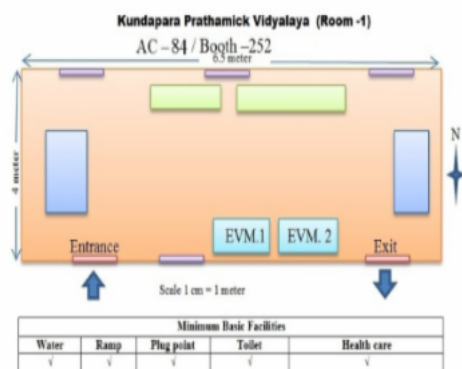

নির্বাচক নিবন্ধন আধিকারিকের স্বাক্ষর

Nazri Naksha

Google Map View

Polling Station Building Front View

Polling Station Front View

Cad View

Key MAP View

1 নাম : আনারুল সেখ পিতার নাম: সাহেব সেখ বাড়ির নং : n0030 বয়স : 32 লিঙ্গ : পুরুষ	UFQ1555689 ফটো উপলব্ধ	2 নাম : আলীর হোসেন সেখ পিতার নাম: সাহেব সেখ বাড়ির নং : n0030 বয়স : 34 লিঙ্গ : পুরুষ	UFQ1664960 ফটো উপলব্ধ	3 নাম : রেজিনা বিবি স্বামীর নাম: ইনসুর আলি সেখ বাড়ির নং : n0030 বয়স : 38 লিঙ্গ : মহিলা	UFQ1391135 ফটো উপলব্ধ
4 নাম : হাসিনা বিবি স্বামীর নাম: আয়েছদি সেখ বাড়ির নং : n0030 বয়স : 38 লিঙ্গ : মহিলা	UFQ1480235 ফটো উপলব্ধ	5 নাম : আয়েছদি সেখ পিতার নাম: সাহেব সেখ বাড়ির নং : n0030 বয়স : 41 লিঙ্গ : পুরুষ	KNS1899608 ফটো উপলব্ধ	6 নাম : ইনসুর সেখ পিতার নাম: সাহেব সেখ বাড়ির নং : n0030 বয়স : 41 লিঙ্গ : পুরুষ	KNS2082790 ফটো উপলব্ধ
7 নাম : মনু বিবি স্বামীর নাম: সাহেব সেখ বাড়ির নং : n0030 বয়স : 63 লিঙ্গ : মহিলা	WB/11/076/489281 ফটো উপলব্ধ	8 নাম : হাসুড়া বিবি স্বামীর নাম: আব্দুল খাবক বাড়ির নং : n0139 বয়স : 52 লিঙ্গ : মহিলা	KNS2413441 ফটো উপলব্ধ	9 নাম : মুন্নি খাতুন পিতার নাম: সুরাত সেখ বাড়ির নং : n0020 বয়স : 38 লিঙ্গ : মহিলা	KNS2330603 ফটো উপলব্ধ
10 নাম : তাচের সেখ পিতার নাম: হায়দার সেখ বাড়ির নং : n0102 বয়স : 42 লিঙ্গ : পুরুষ	UFQ1117910 ফটো উপলব্ধ	11 নাম : হাসিনা বেওয়া স্বামীর নাম: হুজুর আলি সেখ বাড়ির নং : n0102 বয়স : 61 লিঙ্গ : মহিলা	WB/11/076/489163 ফটো উপলব্ধ	12 নাম : আজমিরা বিবি স্বামীর নাম: আরসেদ আলি সেখ বাড়ির নং : n0123 বয়স : 41 লিঙ্গ : মহিলা	KNS2082311 ফটো উপলব্ধ
13 নাম : কামাল সেখ পিতার নাম: খোস্তন সেখ বাড়ির নং : n0102 বয়স : 39 লিঙ্গ : পুরুষ	KNS2330538 ফটো উপলব্ধ	14 নাম : আনার হোসেন সেখ পিতার নাম: সাহেব সেখ বাড়ির নং : n0030 বয়স : 39 লিঙ্গ : পুরুষ	UFQ1480391 ফটো উপলব্ধ	15 নাম : রত্না বিবি স্বামীর নাম: আজিত সেখ বাড়ির নং : n0152 বয়স : 35 লিঙ্গ : মহিলা	UFQ1634120 ফটো উপলব্ধ
16 নাম : রহিদা বিবি স্বামীর নাম: আব্দুল লতিফ সেখ বাড়ির নং : n0145 বয়স : 53 লিঙ্গ : মহিলা	KNS1864966 ফটো উপলব্ধ	17 নাম : টমল বেগম স্বামীর নাম: রফিকুল বাড়ির নং : n0122 বয়স : 42 লিঙ্গ : মহিলা	KNS2082022 ফটো উপলব্ধ	18 নাম : রামিজ রাজা সেখ পিতার নাম: সুরাত আলি সেখ বাড়ির নং : n0020 বয়স : 34 লিঙ্গ : পুরুষ	UFQ1479963 ফটো উপলব্ধ
19 নাম : রাকেশ সেখ পিতার নাম: তাচের সেখ বাড়ির নং : N0102 বয়স : 24 লিঙ্গ : পুরুষ	UFQ2327906 ফটো উপলব্ধ	20 নাম : সফিজা বিবি স্বামীর নাম: মুজিবর রহমান সেখ বাড়ির নং : n0151 বয়স : 44 লিঙ্গ : মহিলা	KNS1865211 ফটো উপলব্ধ	21 নাম : আসমিনা খাতুন পিতার নাম: আরসেদ আলী সেখ বাড়ির নং : এন0123 বয়স : 23 লিঙ্গ : মহিলা	UFQ2387249 ফটো উপলব্ধ
22 নাম : আসিক সেখ পিতার নাম: তাচের সেখ বাড়ির নং : নং102 বয়স : 23 লিঙ্গ : পুরুষ	UFQ2387280 ফটো উপলব্ধ	23 নাম : মতিয়ার রহমান সেখ পিতার নাম: মুজিবর রহমান সেখ বাড়ির নং : N0102 বয়স : 24 লিঙ্গ : পুরুষ	UFQ2327880 ফটো উপলব্ধ	24 নাম : সঞ্জু সেখ পিতার নাম: রফিকুল সেখ বাড়ির নং : এন0081 বয়স : 23 লিঙ্গ : পুরুষ	UFQ2387363 ফটো উপলব্ধ
25 নাম : আজিবর সেখ মায়ের নাম: হাসিনা বেওয়া বাড়ির নং : n0102 বয়স : 31 লিঙ্গ : পুরুষ	UFQ1391481 ফটো উপলব্ধ	26 নাম : হাপিজা বিবি স্বামীর নাম: আজিবর সেখ বাড়ির নং : এন0102 বয়স : 26 লিঙ্গ : মহিলা	UFQ2092633 ফটো উপলব্ধ	27 নাম : রাজ শেখ পিতার নাম: জামাল শেখ বাড়ির নং : এন0102 বয়স : 21 লিঙ্গ : পুরুষ	UFQ2488419 ফটো উপলব্ধ
28 নাম : রাজ্জাক সেখ পিতার নাম: ইনসুর আলি সেখ বাড়ির নং : এন0030 বয়স : 21 লিঙ্গ : পুরুষ	UFQ2488278 ফটো উপলব্ধ	29 নাম : রাকেশ সেখ পিতার নাম: আয়েছদি সেখ বাড়ির নং : এন0030 বয়স : 21 লিঙ্গ : পুরুষ	UFQ2466845 ফটো উপলব্ধ	30 নাম : জামাল সেখ পিতার নাম: খোস্তন সেখ বাড়ির নং : n0102 বয়স : 45 লিঙ্গ : পুরুষ	KNS1387067 ফটো উপলব্ধ