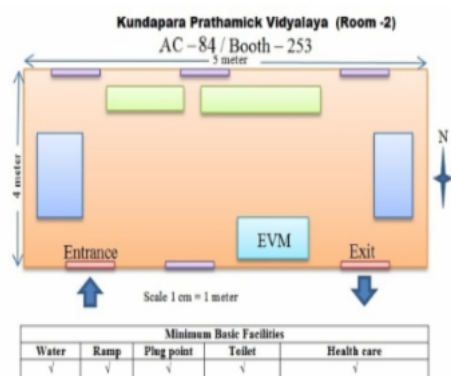

নির্বাচক নিবন্ধন আধিকারিকের স্বাক্ষর

Nazri Naksha

Google Map View

Polling Station Building Front View

Polling Station Front View

Cad View

Key MAP View

1 নাম : দোলবানু বিবি স্বামীর নাম: আসমত আলি সেখ বাড়ির নং : n0112 বয়স : 55 লিঙ্গ : মহিলা	WB/11/076/489401	2 নাম : জাহিমা বিবি স্বামীর নাম: লুৎফর সেখ বাড়ির নং : n0092 বয়স : 44 লিঙ্গ : মহিলা	UFQ0754796	3 নাম : পানু বিবি স্বামীর নাম: মুস্তাব সেখ বাড়ির নং : n0131 বয়স : 37 লিঙ্গ : মহিলা	UFQ1772417
4 নাম : জহির সেখ মায়ের নাম: কোহিনুর বিবি বাড়ির নং : এন0132 বয়স : 21 লিঙ্গ : পুরুষ	UFQ2477131	5 নাম : তনশ্রী বিবি স্বামীর নাম: মেসার আলি সেখ বাড়ির নং : n0096 বয়স : 40 লিঙ্গ : মহিলা	KNS2082121	6 নাম : সায়েরা বিবি স্বামীর নাম: আমিন সেখ বাড়ির নং : n0102 বয়স : 55 লিঙ্গ : মহিলা	WB/11/076/489094
7 নাম : সান্তনা বিবি স্বামীর নাম: তোতন সেখ বাড়ির নং : n0105 বয়স : 38 লিঙ্গ : মহিলা	UFQ1555846	8 নাম : মমতাজ বিবি স্বামীর নাম: হালিম সেখ বাড়ির নং : n0125 বয়স : 49 লিঙ্গ : মহিলা	JOK1377803	9 নাম : তামেনা বিবি স্বামীর নাম: নূর ইসলাম সেখ বাড়ির নং : n0072 বয়স : 56 লিঙ্গ : মহিলা	KNS0045898
10 নাম : আমিনা বিবি স্বামীর নাম: সেকেন সেখ বাড়ির নং : n0107 বয়স : 35 লিঙ্গ : মহিলা	UFQ1480342	11 নাম : সেলিমা বিবি স্বামীর নাম: লিয়াকত মন্ডল বাড়ির নং : n0118 বয়স : 40 লিঙ্গ : মহিলা	KNS2408425	12 নাম : কহিনুর বিবি পিতার নাম: মোহের বাড়ির নং : n0132 বয়স : 45 লিঙ্গ : মহিলা	KNS1267111
13 নাম : নূরইসলাম কারিকর পিতার নাম: আমবিয়া কারিকর বাড়ির নং : n0126 বয়স : 66 লিঙ্গ : পুরুষ	UFQ1945633	14 নাম : আসুরা বিবি স্বামীর নাম: সামসুদ্দিন সেখ বাড়ির নং : এন0063 বয়স : 23 লিঙ্গ : মহিলা	UFQ2387744	15 নাম : নখিলা খাতুন পিতার নাম: কাশেম সেখ বাড়ির নং : n0063 বয়স : 29 লিঙ্গ : মহিলা	UFQ1945393
16 নাম : রুপা খাতুন মায়ের নাম: জাহিরোন বেওয়া বাড়ির নং : n0153 বয়স : 34 লিঙ্গ : মহিলা	UFQ2060663	17 নাম : প্রার্থনা খাতুন পিতার নাম: চাঁদু খাতুন বাড়ির নং : n0018 বয়স : 28 লিঙ্গ : মহিলা	UFQ2060556	18 নাম : জানজুরা খাতুন পিতার নাম: গাজু সেখ বাড়ির নং : n0033 বয়স : 26 লিঙ্গ : মহিলা	UFQ2060507
19 নাম : বিলকিস খাতুন পিতার নাম: বিল্লাল সেখ বাড়ির নং : n0090 বয়স : 26 লিঙ্গ : মহিলা	UFQ2060564	20 নাম : ফতেমা খাতুন বিবি স্বামীর নাম: হবিজুল সেখ বাড়ির নং : n0008 বয়স : 27 লিঙ্গ : মহিলা	UFQ2060606	21 নাম : সুলেখা খাতুন বিবি স্বামীর নাম: মোসলেম সেখ বাড়ির নং : n0007 বয়স : 26 লিঙ্গ : মহিলা	UFQ2060549
22 নাম : রেশমা খাতুন বিবি স্বামীর নাম: রইদুল সেখ বাড়ির নং : n0013 বয়স : 27 লিঙ্গ : মহিলা	UFQ2060473	23 নাম : আনসুরা খাতুন বিবি স্বামীর নাম: জালাল সেখ বাড়ির নং : n0136 বয়স : 27 লিঙ্গ : মহিলা	UFQ2060499	24 নাম : উজাতন আলী দেওয়ালী পিতার নাম: সৈয়াদালী সেখ বাড়ির নং : n0100 বয়স : 56 লিঙ্গ : পুরুষ	UFQ1562222
25 নাম : মসিনা বিবি দেওয়ালী স্বামীর নাম: সুরজ দেওয়ালী বাড়ির নং : এন0100 বয়স : 22 লিঙ্গ : মহিলা	UFQ2432250	26 নাম : সূরজ দেওয়ালী পিতার নাম: উজাতন আলি দেওয়ালী বাড়ির নং : এন0100 বয়স : 25 লিঙ্গ : পুরুষ	UFQ2092203	27 নাম : সনাতন বিবি দেওয়ালী স্বামীর নাম: উজাতন আলী দেওয়ালী বাড়ির নং : n0110 বয়স : 51 লিঙ্গ : মহিলা	UFQ1562230
28 নাম : মনজিলা খাতুন পিতার নাম: মিরজান সেখ বাড়ির নং : এন0017 বয়স : 23 লিঙ্গ : মহিলা	UFQ2387637	29 নাম : হাপিজা বিবি স্বামীর নাম: সাইফুদ্দিন সেখ বাড়ির নং : বয়স : 27 লিঙ্গ : মহিলা	UFQ2328839	30 নাম : খুকুমনি বিবি স্বামীর নাম: ছোট্ট সেখ বাড়ির নং : n0116 বয়স : 34 লিঙ্গ : মহিলা	UFQ1391564