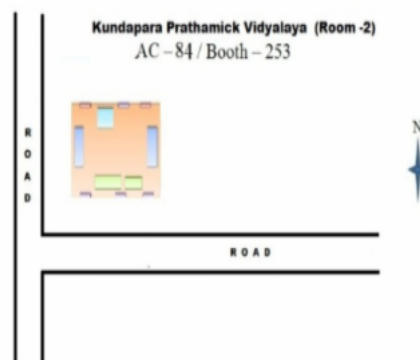

নির্বাচক নিবন্ধন আধিকারিকের স্বাক্ষর

Nazri Naksha

Google Map View

Polling Station Building Front View

Polling Station Front View

Cad View

Key MAP View

1 নাম : দোলবানু বিবি স্বামীর নাম: আসমত আলি সেখ বাড়ির নং : n0112 বয়স : 55 লিঙ্গ : মহিলা	WB/11/076/489401	2 নাম : জাহিমা বিবি স্বামীর নাম: লুৎফর সেখ বাড়ির নং : n0092 বয়স : 44 লিঙ্গ : মহিলা	UFQ0754796	3 নাম : পানু বিবি স্বামীর নাম: মুস্তাব সেখ বাড়ির নং : n0131 বয়স : 37 লিঙ্গ : মহিলা	UFQ1772417
4 নাম : জহির সেখ মায়ের নাম: কোহিনুর বিবি বাড়ির নং : এন0132 বয়স : 21 লিঙ্গ : পুরুষ	UFQ2477131	5 নাম : তনশ্রী বিবি স্বামীর নাম: মেসার আলি সেখ বাড়ির নং : n0096 বয়স : 40 লিঙ্গ : মহিলা	KNS2082121	6 নাম : সায়েরা বিবি স্বামীর নাম: আমিন সেখ বাড়ির নং : n0102 বয়স : 55 লিঙ্গ : মহিলা	WB/11/076/489094
7 নাম : সান্তনা বিবি স্বামীর নাম: তোতন সেখ বাড়ির নং : n0105 বয়স : 38 লিঙ্গ : মহিলা	UFQ1555846	8 নাম : মমতাজ বিবি স্বামীর নাম: হালিম সেখ বাড়ির নং : n0125 বয়স : 49 লিঙ্গ : মহিলা	JOK1377803	9 নাম : তামেনা বিবি স্বামীর নাম: নূর ইসলাম সেখ বাড়ির নং : n0072 বয়স : 56 লিঙ্গ : মহিলা	KNS0045898
10 নাম : আমিনা বিবি স্বামীর নাম: সেকেন সেখ বাড়ির নং : n0107 বয়স : 35 লিঙ্গ : মহিলা	UFQ1480342	11 নাম : সেলিমা বিবি স্বামীর নাম: লিয়াকত মন্ডল বাড়ির নং : n0118 বয়স : 40 লিঙ্গ : মহিলা	KNS2408425	12 নাম : কহিনুর বিবি পিতার নাম: মোহের বাড়ির নং : n0132 বয়স : 45 লিঙ্গ : মহিলা	KNS1267111
13 নাম : নূরইসলাম কারিকর পিতার নাম: আমবিয়া কারিকর বাড়ির নং : n0126 বয়স : 66 লিঙ্গ : পুরুষ	UFQ1945633	14 নাম : আসুরা বিবি স্বামীর নাম: সামসুদ্দিন সেখ বাড়ির নং : এন0063 বয়স : 23 লিঙ্গ : মহিলা	UFQ2387744	15 নাম : নখিলা খাতুন পিতার নাম: কাশেম সেখ বাড়ির নং : n0063 বয়স : 29 লিঙ্গ : মহিলা	UFQ1945393
16 নাম : রুপা খাতুন মায়ের নাম: জাহিরোন বেওয়া বাড়ির নং : n0153 বয়স : 34 লিঙ্গ : মহিলা	UFQ2060663	17 নাম : প্রার্থনা খাতুন পিতার নাম: চাঁদু খাতুন বাড়ির নং : n0018 বয়স : 28 লিঙ্গ : মহিলা	UFQ2060556	18 নাম : জানজুরা খাতুন পিতার নাম: গাজু সেখ বাড়ির নং : n0033 বয়স : 26 লিঙ্গ : মহিলা	UFQ2060507
19 নাম : বিলকিস খাতুন পিতার নাম: বিল্লাল সেখ বাড়ির নং : n0090 বয়স : 26 লিঙ্গ : মহিলা	UFQ2060564	20 নাম : ফতেমা খাতুন বিবি স্বামীর নাম: হবিজুল সেখ বাড়ির নং : n0008 বয়স : 27 লিঙ্গ : মহিলা	UFQ2060606	21 নাম : সুলেখা খাতুন বিবি স্বামীর নাম: মোসলেম সেখ বাড়ির নং : n0007 বয়স : 26 লিঙ্গ : মহিলা	UFQ2060549
22 নাম : রেশমা খাতুন বিবি স্বামীর নাম: রইদুল সেখ বাড়ির নং : n0013 বয়স : 27 লিঙ্গ : মহিলা	UFQ2060473	23 নাম : আনসুরা খাতুন বিবি স্বামীর নাম: জালাল সেখ বাড়ির নং : n0136 বয়স : 27 লিঙ্গ : মহিলা	UFQ2060499	24 নাম : উজাতন আলী দেওয়ালী পিতার নাম: সৈয়াদালী সেখ বাড়ির নং : n0100 বয়স : 56 লিঙ্গ : পুরুষ	UFQ1562222
25 নাম : মসিনা বিবি দেওয়ালী স্বামীর নাম: সুরজ দেওয়ালী বাড়ির নং : এন0100 বয়স : 22 লিঙ্গ : মহিলা	UFQ2432250	26 নাম : সূরজ দেওয়ালী পিতার নাম: উজাতন আলি দেওয়ালী বাড়ির নং : এন0100 বয়স : 25 লিঙ্গ : পুরুষ	UFQ2092203	27 নাম : সনাতন বিবি দেওয়ালী স্বামীর নাম: উজাতন আলী দেওয়ালী বাড়ির নং : n0110 বয়স : 51 লিঙ্গ : মহিলা	UFQ1562230
28 নাম : মনজিলা খাতুন পিতার নাম: মিরজান সেখ বাড়ির নং : এন0017 বয়স : 23 লিঙ্গ : মহিলা	UFQ2387637	29 নাম : হাপিজা বিবি স্বামীর নাম: সাইফুদ্দিন সেখ বাড়ির নং : বয়স : 27 লিঙ্গ : মহিলা	UFQ2328839	30 নাম : খুকুমনি বিবি স্বামীর নাম: ছোট্ট সেখ বাড়ির নং : n0116 বয়স : 34 লিঙ্গ : মহিলা	UFQ1391564