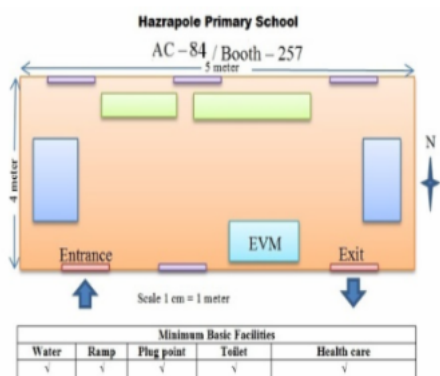

নির্বাচক নিবন্ধন আধিকারিকের স্বাক্ষর

Nazri Naksha

Google Map View

Polling Station Building Front View

Polling Station Front View

Cad View

Key MAP View

বিধানসভা নির্বাচনক্ষেত্রের নং, নাম : 84-নবদ্বীপ
ভাগ নং, নাম : 1-পশ্চিম হাজরাপোল