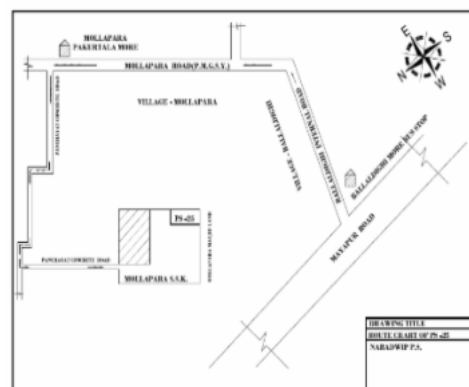

Cad View

Key MAP View