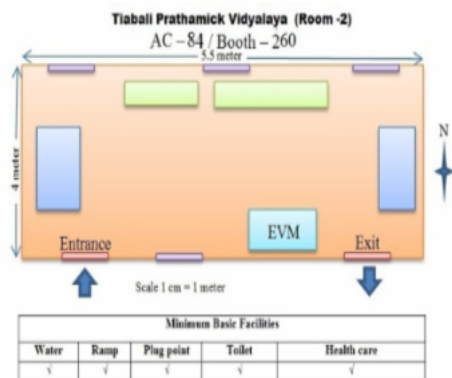

নির্বাচক নিবন্ধন আধিকারিকের স্বাক্ষর

Nazri Naksha

Google Map View

Polling Station Building Front View

Polling Station Front View

Cad View

Key MAP View

1	UFQ1151331	নাম : অনিমা ঘোষ স্বামীর নাম: সুকুমার ঘোষ বাড়ির নং : n0019 বয়স : 52 লিঙ্গ : মহিলা	ফটো উপলব্ধ	2	WB/11/076/510078	নাম : লক্ষী ঘোষ স্বামীর নাম: কালিদাস ঘোষ বাড়ির নং : n0049 বয়স : 76 লিঙ্গ : মহিলা	ফটো উপলব্ধ	3	WB/11/076/510067	নাম : শ্যামাদাস ঘোষ পিতার নাম: কালিদাস ঘোষ বাড়ির নং : n0049 বয়স : 67 লিঙ্গ : পুরুষ	ফটো উপলব্ধ
4	WB/11/076/510008	নাম : রেবা ঘোষ স্বামীর নাম: শ্যামাদাস ঘোষ বাড়ির নং : n0049 বয়স : 61 লিঙ্গ : মহিলা	ফটো উপলব্ধ	5	UFQ2039279	নাম : রুশা ঘোষ পিতার নাম: মলয় ঘোষ বাড়ির নং : n0052 বয়স : 26 লিঙ্গ : মহিলা	ফটো উপলব্ধ	6	UFQ1776160	নাম : রূপালী ঘোষ স্বামীর নাম: উদয় ঘোষ বাড়ির নং : n0140 বয়স : 36 লিঙ্গ : মহিলা	ফটো উপলব্ধ
7	KNS2091189	নাম : উদয় ঘোষ পিতার নাম: তিনকড়ি ঘোষ বাড়ির নং : n0140 বয়স : 43 লিঙ্গ : পুরুষ	ফটো উপলব্ধ	8	UFQ1557297	নাম : অপর্ণা ঘোষ স্বামীর নাম: মদন ঘোষ বাড়ির নং : n0140 বয়স : 42 লিঙ্গ : মহিলা	ফটো উপলব্ধ	9	KNS1389956	নাম : মদন ঘোষ পিতার নাম: তিনকড়ি ঘোষ বাড়ির নং : n0140 বয়স : 47 লিঙ্গ : পুরুষ	ফটো উপলব্ধ
10	KNS1388776	নাম : তিনকড়ি ঘোষ পিতার নাম: ইন্দ্রনাথ ঘোষ বাড়ির নং : n0140 বয়স : 68 লিঙ্গ : পুরুষ	ফটো উপলব্ধ	11	UFQ1849157	নাম : সৌম্যদ্বীপ ঘোষ পিতার নাম: পরেশ ঘোষ বাড়ির নং : n0052 বয়স : 29 লিঙ্গ : পুরুষ	ফটো উপলব্ধ	12	UFQ2158251	নাম : কৃষ্ণা ঘোষ স্বামীর নাম: পরেশ ঘোষ বাড়ির নং : n0052 বয়স : 56 লিঙ্গ : মহিলা	ফটো উপলব্ধ
13	UFQ2158236	নাম : পরেশ ঘোষ পিতার নাম: হরিদাস ঘোষ বাড়ির নং : n0052 বয়স : 57 লিঙ্গ : পুরুষ	ফটো উপলব্ধ	14	KNS1389071	নাম : অনিমা ঘোষ স্বামীর নাম: মলয় ঘোষ বাড়ির নং : n0052 বয়স : 56 লিঙ্গ : মহিলা	ফটো উপলব্ধ	15	WB/11/076/510511	নাম : মলয় ঘোষ পিতার নাম: হরিদাস ঘোষ বাড়ির নং : n0052 বয়স : 63 লিঙ্গ : পুরুষ	ফটো উপলব্ধ
16	WB/11/076/510006	নাম : মিরা ঘোষ স্বামীর নাম: হরিদাস ঘোষ বাড়ির নং : n0052 বয়স : 81 লিঙ্গ : মহিলা	ফটো উপলব্ধ	17	KNS1389766	নাম : কুপাসিকু ঘোষ পিতার নাম: শশাঙ্ক ঘোষ বাড়ির নং : n0051 বয়স : 49 লিঙ্গ : পুরুষ	ফটো উপলব্ধ	18	KNS2091742	নাম : সুজাতা ঘোষ স্বামীর নাম: দীনবন্ধু ঘোষ বাড়ির নং : n0051 বয়স : 42 লিঙ্গ : মহিলা	ফটো উপলব্ধ
19	WB/11/076/510360	নাম : দীনবন্ধু ঘোষ পিতার নাম: শশাঙ্ক ঘোষ বাড়ির নং : n0051 বয়স : 61 লিঙ্গ : পুরুষ	ফটো উপলব্ধ	20	UFQ1482801	নাম : সুস্মিতা ঘোষ স্বামীর নাম: পিন্টু ঘোষ বাড়ির নং : n0050 বয়স : 38 লিঙ্গ : মহিলা	ফটো উপলব্ধ	21	KNS1388412	নাম : পিন্টু ঘোষ পিতার নাম: স্বপন ঘোষ বাড়ির নং : n0050 বয়স : 46 লিঙ্গ : পুরুষ	ফটো উপলব্ধ
22	UFQ1151257	নাম : সুব্রত ঘোষ পিতার নাম: শ্যামাদাস ঘোষ বাড়ির নং : n0049 বয়স : 37 লিঙ্গ : পুরুষ	ফটো উপলব্ধ	23	KNS2334092	নাম : কাকলি ঘোষ স্বামীর নাম: সঞ্জীব ঘোষ বাড়ির নং : n0049 বয়স : 39 লিঙ্গ : মহিলা	ফটো উপলব্ধ	24	WB/11/076/510366	নাম : সঞ্জীব ঘোষ পিতার নাম: কালিদাস ঘোষ বাড়ির নং : n0049 বয়স : 51 লিঙ্গ : পুরুষ	ফটো উপলব্ধ
25	UFQ2158194	নাম : প্রশান্ত ঘোষ পিতার নাম: ভক্ত ঘোষ বাড়ির নং : n0046 বয়স : 56 লিঙ্গ : পুরুষ	ফটো উপলব্ধ	26	WB/11/076/510773	নাম : সুকুমার ঘোষ পিতার নাম: সন্তু ঘোষ বাড়ির নং : n0019 বয়স : 56 লিঙ্গ : পুরুষ	ফটো উপলব্ধ	27	WB/11/076/510748	নাম : নমীতা ঘোষ স্বামীর নাম: সন্তু ঘোষ বাড়ির নং : n0019 বয়স : 56 লিঙ্গ : মহিলা	ফটো উপলব্ধ
28	WB/11/076/510749	নাম : মেনকা ঘোষ পিতার নাম: সন্তু ঘোষ বাড়ির নং : n0019 বয়স : 58 লিঙ্গ : মহিলা	ফটো উপলব্ধ	29	UFQ1483247	নাম : প্রসেনজীৎ ঘোষ পিতার নাম: কুশ ঘোষ বাড়ির নং : n0019 বয়স : 38 লিঙ্গ : পুরুষ	ফটো উপলব্ধ	30	UFQ1151307	নাম : বিশুজিৎ ঘোষ পিতার নাম: কুশ ঘোষ বাড়ির নং : n0019 বয়স : 41 লিঙ্গ : পুরুষ	ফটো উপলব্ধ